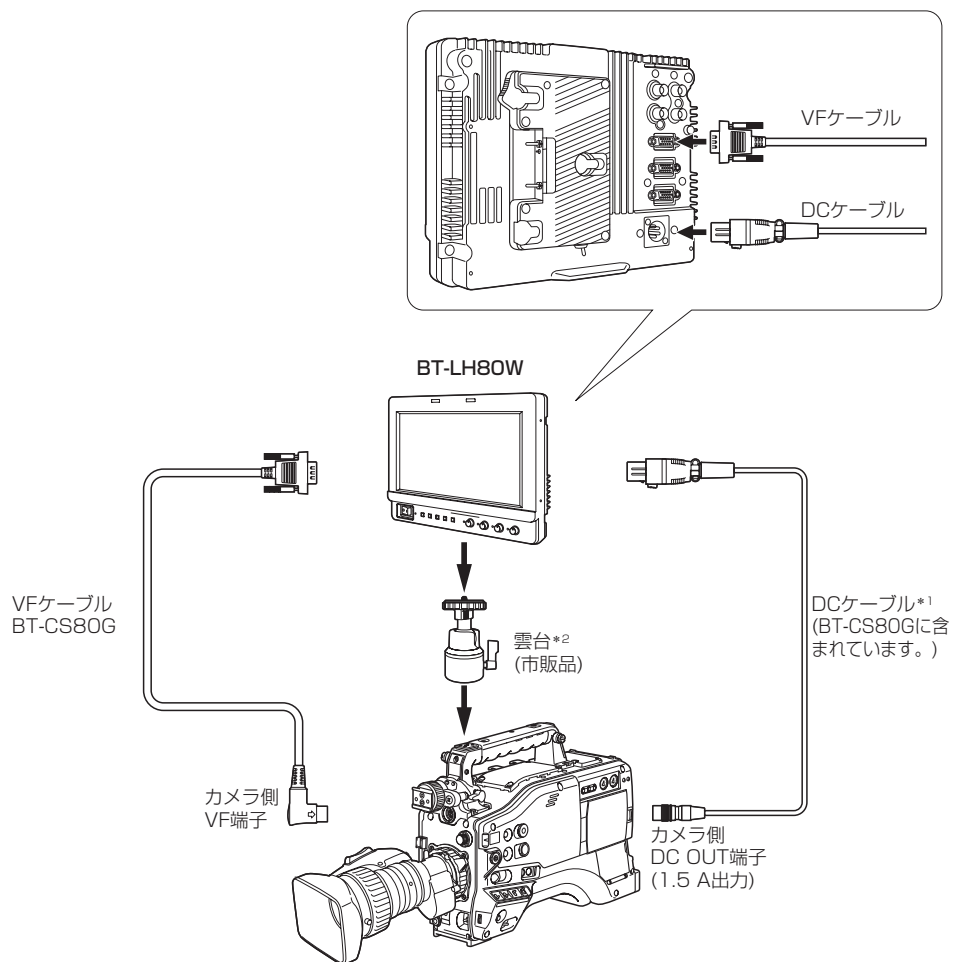

VFケーブルセット

BT-CS80G

仕様書

■ 概要

BT-CS80Gは、LCDビデオモニター（BT-LH80W）をカメラレコーダーのビューファインダーとして使用する場合に、LCDビデオモニター（BT-LH80W）とカメラレコーダーとを接続するための専用ケーブル（VFケーブルとDCケーブル）です。

- VFケーブル（65 cm）
- DCケーブル（90 cm）

■ 接続図

- *1 DC電源供給(出力電流1.5 A)可能な放送業務用カメラレコーダー
AJ-HDC27H
AJ-HDX400A
AJ-HDX900
AJ-HPX3000G
AJ-HPX2100
AJ-HPX555

その他のカメラおよびカメラレコーダーについては出力電流1 Aまたは0.1 Aのためご利用できません。
バッテリーまたは外部DC電源をご利用ください。
今後発売される放送業務用カメラレコーダーについては、販売店にご相談ください。

- *2 雲台は本機の重量（1.5 kg）に十分耐えられるものをご使用ください。