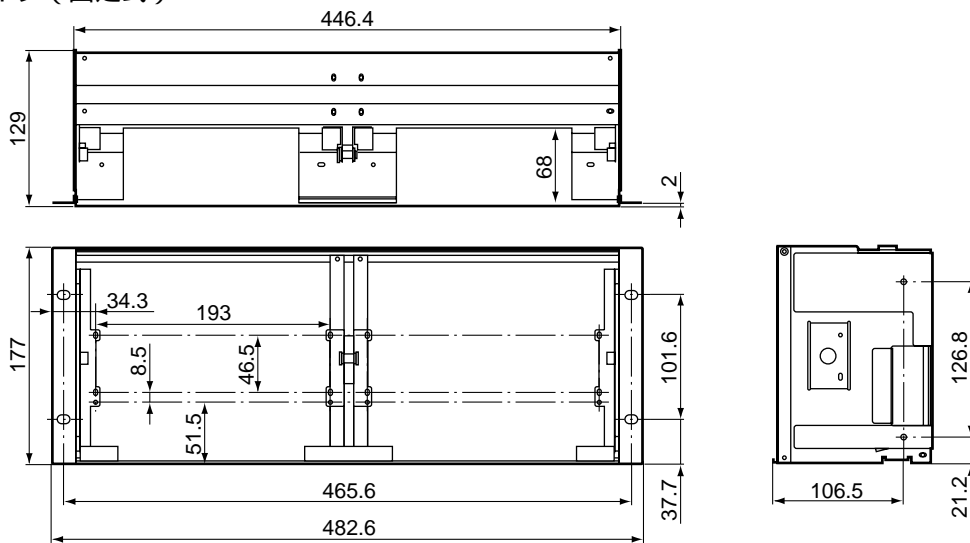

ラックマウントアダプター

BT-MA900G

仕様書

概要

BT-MA900G は、業務用映像液晶モニターBT-LH900Pに装着するラックマウントアダプターです。アダプターを装着することで、BT-LH900Pを19インチ標準ラックに組み込むことが可能になります。また底板を付け替えることにより、モニターの上下チルトが可能な5Uタイプ（初期状態）をモニター - 固定式の4Uタイプにすることが可能です。

定格

外形寸法	480 (幅) × 221 (高さ) × 128 (奥行) mm	付属品	モニター - 取り付け用ビス8本
重量	1.96 kg		4Uタイプ (固定式) 用底板

外形寸法図

単位：mm

4Uタイプ（固定式）

5Uタイプ（チルト式）