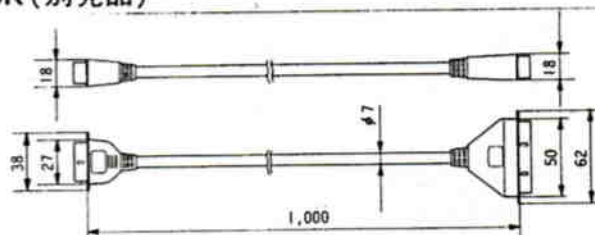

●プリンタケーブル CF-2505K(別売品)