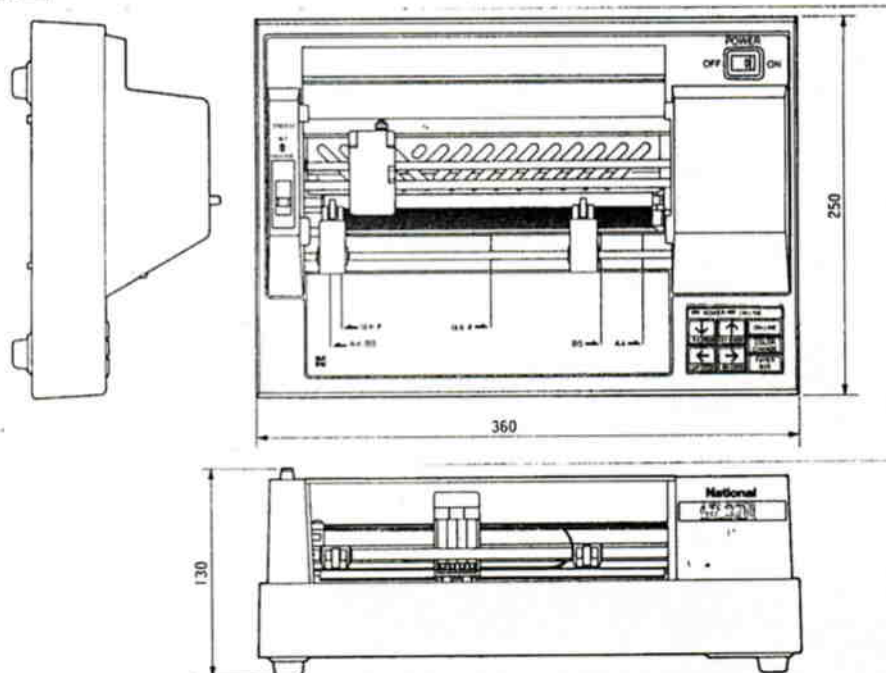

## ■定格

電源	源：AC100V 50/60Hz	寸法	法：360(幅)×130(高さ)×250(奥行)mm (高さは、ゴム足含む)
消費電力	：26W	重量	量：約 4.6kg
使用温度・湿度	：+5～+40℃ 30～80%		

## ■外観寸法図