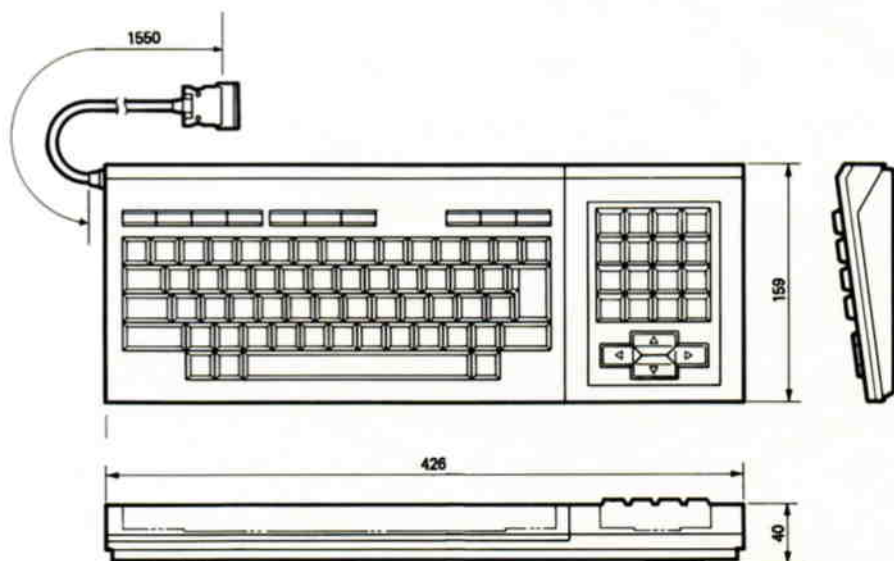

●別売品

フロッピーディスケット(ブランク)..... 1

ダストカバー..... 1

■外觀寸法図

●キーボード下部

単位	mm
縮尺	1/5

ミキサースタンド W2-Z916 (WR-C916, WR-C920 用)
W2-Z924 (WR-C924, WR-C932 用)

概要