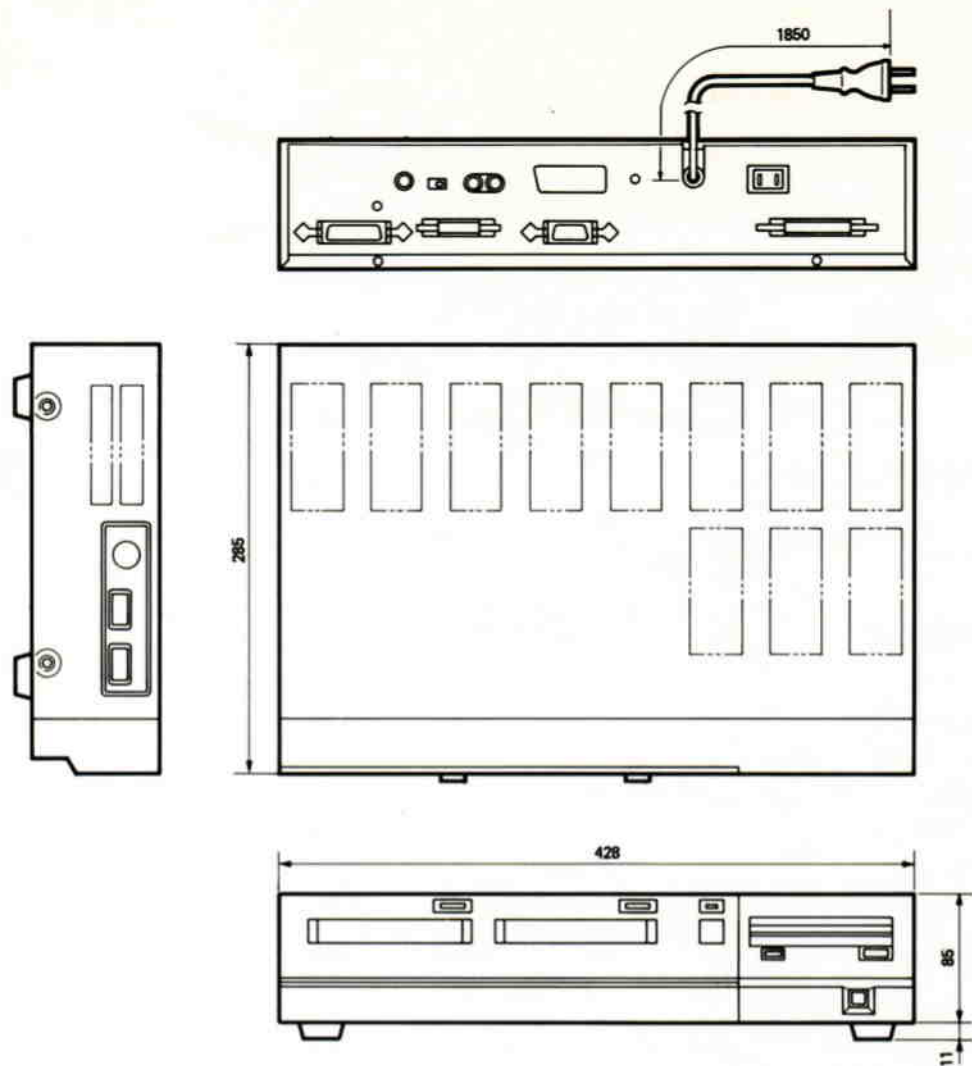

●別売品

フロッピーディスケット(ブランク)..... 1

ダストカバー..... 1

■外觀寸法図

●キーボード下部

単位	mm
縮尺	1/5

ミキサースタンド W2-Z916 (WR-C916, WR-C920 用)
W2-Z924 (WR-C924, WR-C932 用)

概要