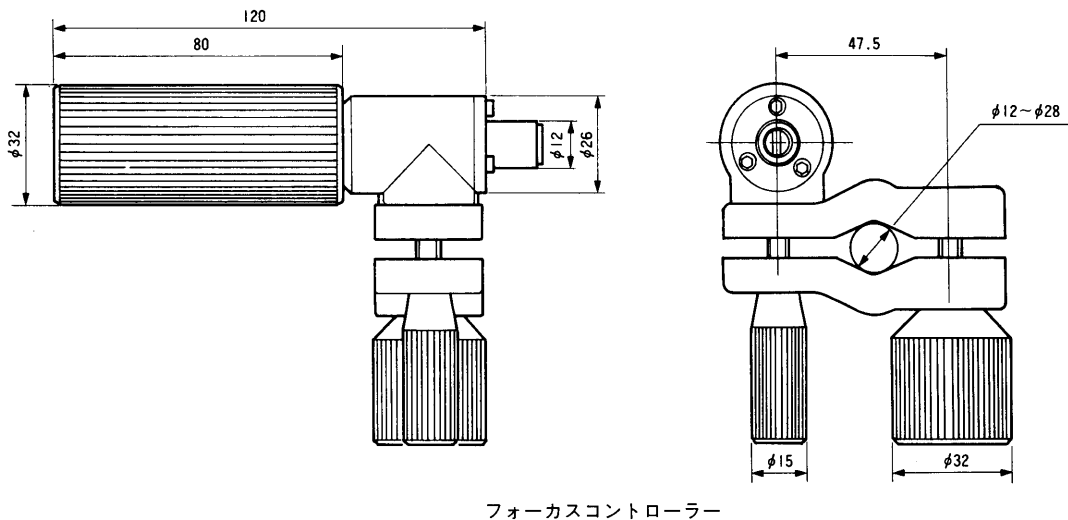

フォーカスコントロールキット CFH-3A

■概要

本機は自動絞り12倍パワーズームレンズS12×7.5BRMに使用するフォーカスコントロールキットです。

■構成

フォーカスコントローラー…………… | ギアボックス(フォーカスマニュアルモジュール)…… |
 フレキシブルケーブル…………… |

■定格

取付可能シャフト径：φ12mm～φ28mm

■付属品

取扱説明書…………… 1

■外観寸法図

フォーカスコントローラー

ギアボックス

フレキシブルケーブル

単位	mm
縮尺	1/2