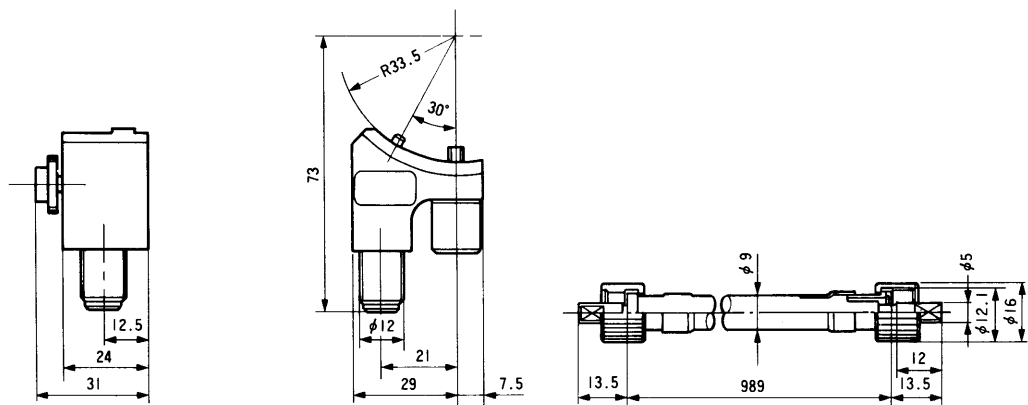

フォーカスコントロールキット CFH-3A

■概要

本機は自動絞り12倍パワーズームレンズS12×7.5BRMに使用するフォーカスコントロールキットです。

■構成

フォーカスコントローラー…………… | ギアボックス(フォーカスマニュアルモジュール)…… |
 フレキシブルケーブル…………… |

■定格

取付可能シャフト径：φ12mm～φ28mm

■付属品

取扱説明書…………… 1

■外観寸法図

フォーカスコントローラー

ギアボックス

フレキシブルケーブル

単位	mm
縮尺	1/2