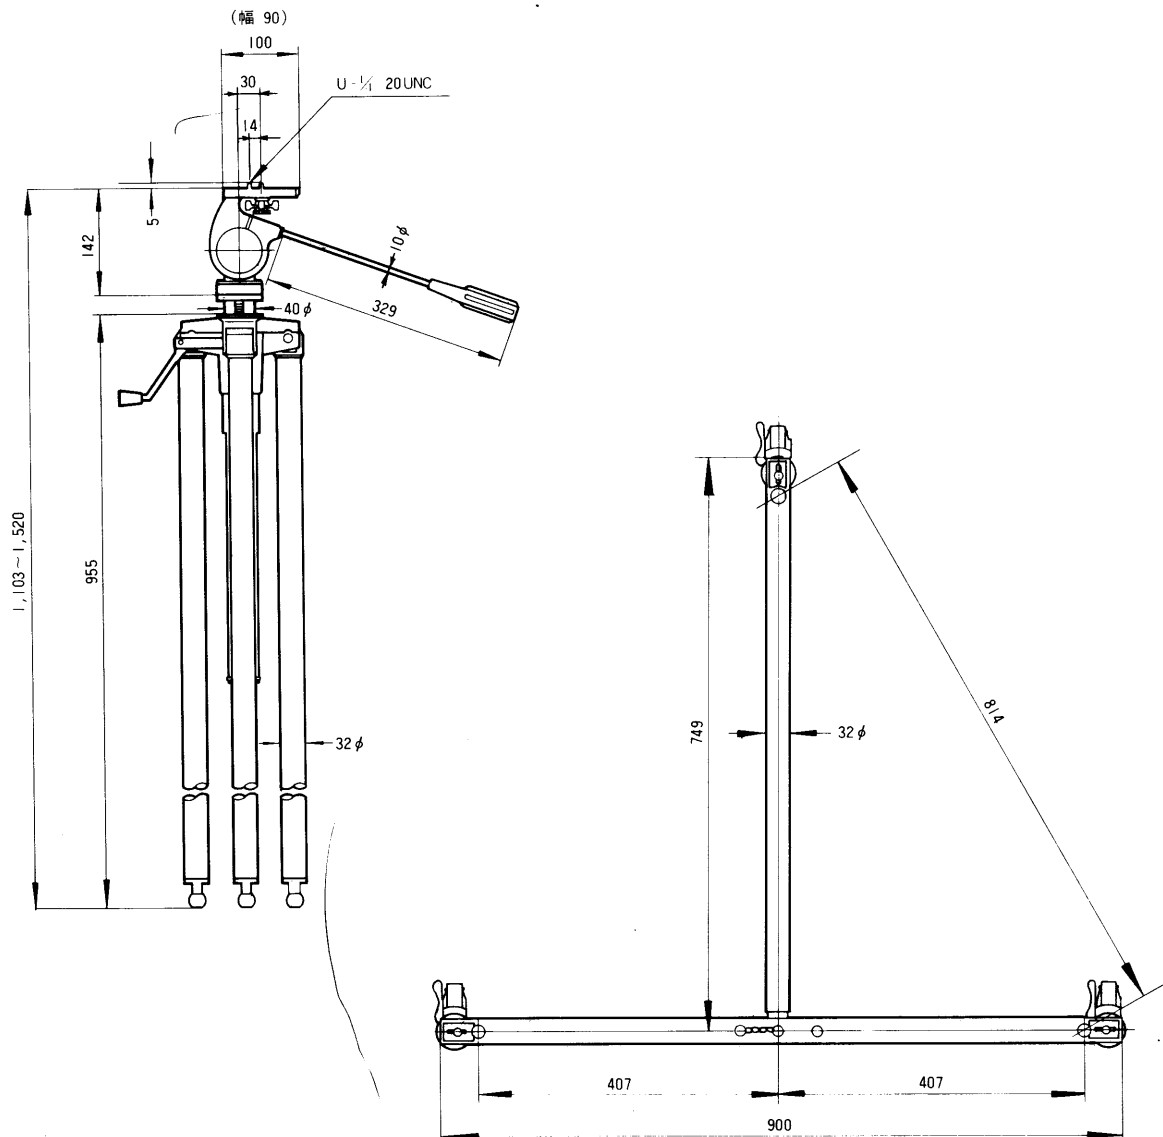

テレビカメラ用三脚 D-3

■ 機器概要

テレビカメラ用三脚です。

■ 機器定格

最大積載重量	20 kg	重 量	約 4.2 kg
寸 法	900(最大幅) × 1,520(最大高さ) × 1,103(最小高さ) mm	仕 上	黒チリ塗装

■ 外観寸法図

単位	mm
縮尺	1/10

10-6