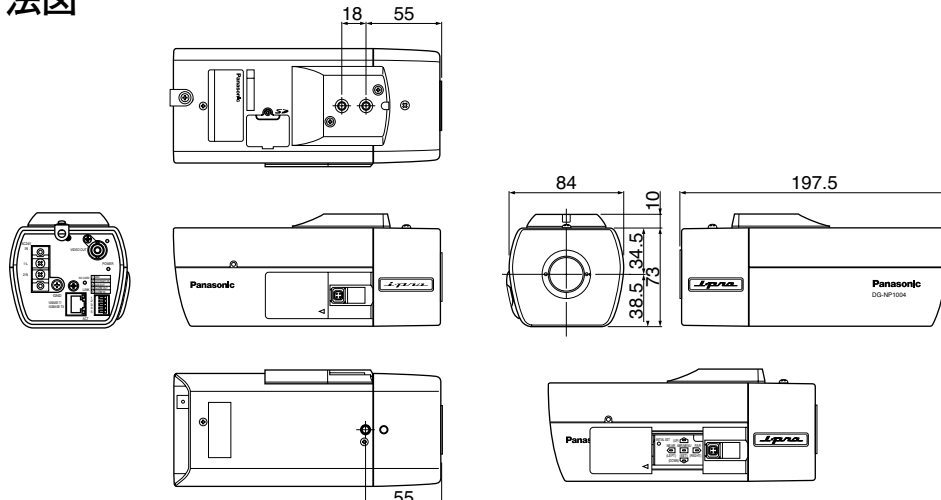

PCでカメラの画像や音声を確認する場合、PCのネットワーク環境の設定が必要です。また、インターネット用ブラウザと表示用プラグインソフトウェアがインストールされている必要があります。

■ 仕様

● 基本

電源	AC24 V 50 Hz/60 Hz
消費電力	約9.5 W
使用温度範囲	-10 °C ~ +50 °C
使用湿度範囲	90 %以下
コントローラーインターフェース	同軸多重/イーサネット
外部端子	カラー/白黒切替入力、AUX出力、アラーム出力、アラーム入力 各1端子
音声	内蔵マイクによる集音
寸法	幅84 mm 高さ83 mm 奥行197.5 mm（突起部除く）
質量	約0.97 kg
仕上げ	アルミダイキャスト ファインシルバー（501）

●別売品

レンズ: WV-LZA62 / 2 (2倍バリフォーカル)

推奨ハウジング: WV-7150D

■付属品

CD-ROM.....1	取扱説明書.....1
コードラベル.....1	保証書.....1
ALCコネクターキャップ.....1	

■外観寸法図

単位 mm