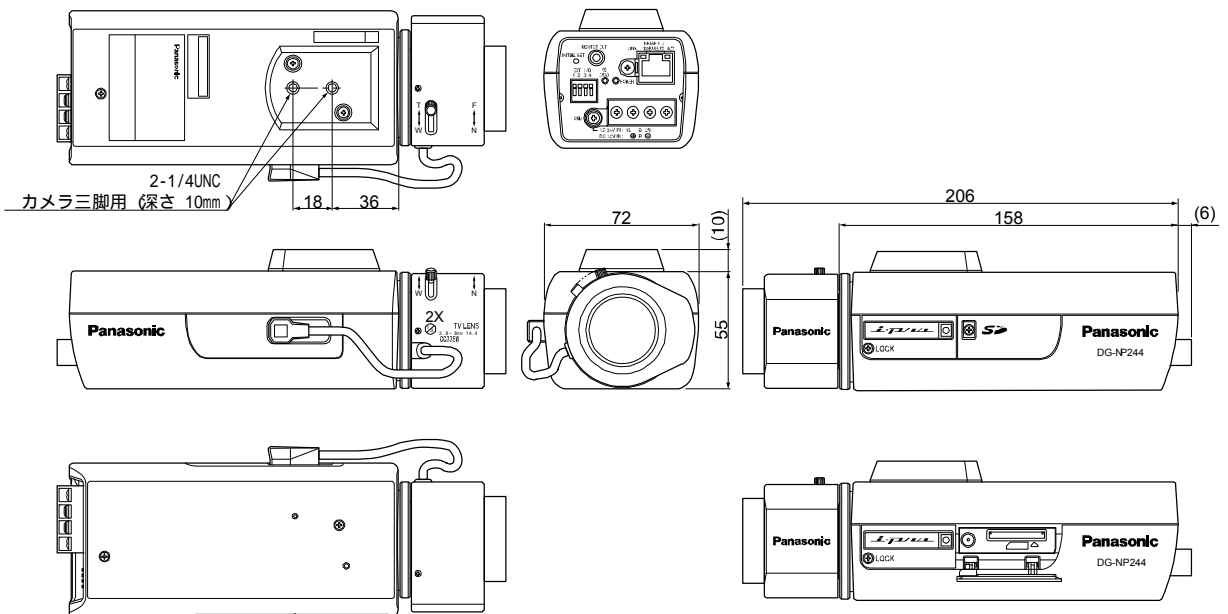

ネットワークカメラ DG-NP244VKTW