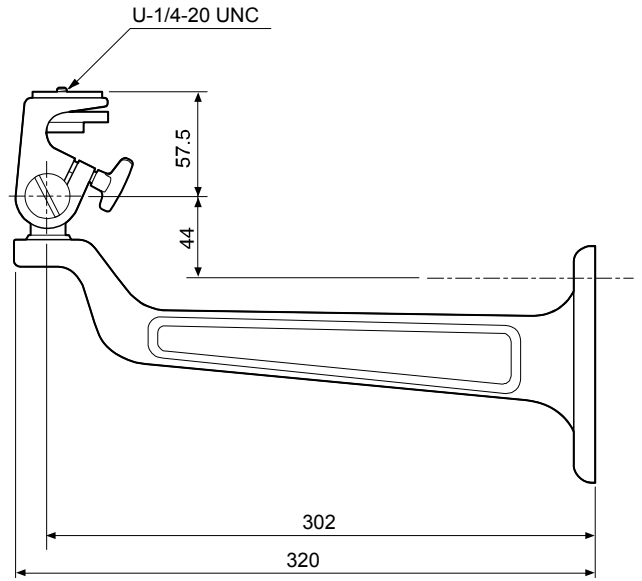

壁取付金具 WV-831