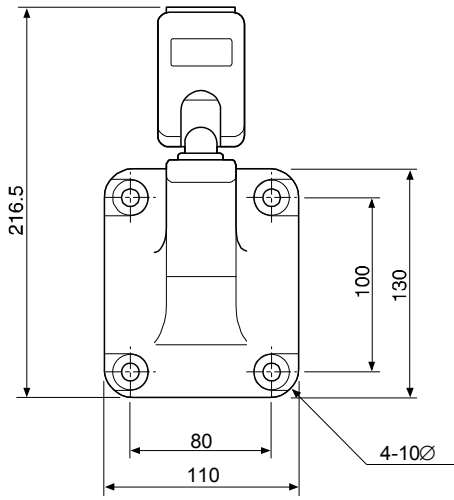

壁取付金具 WV-831