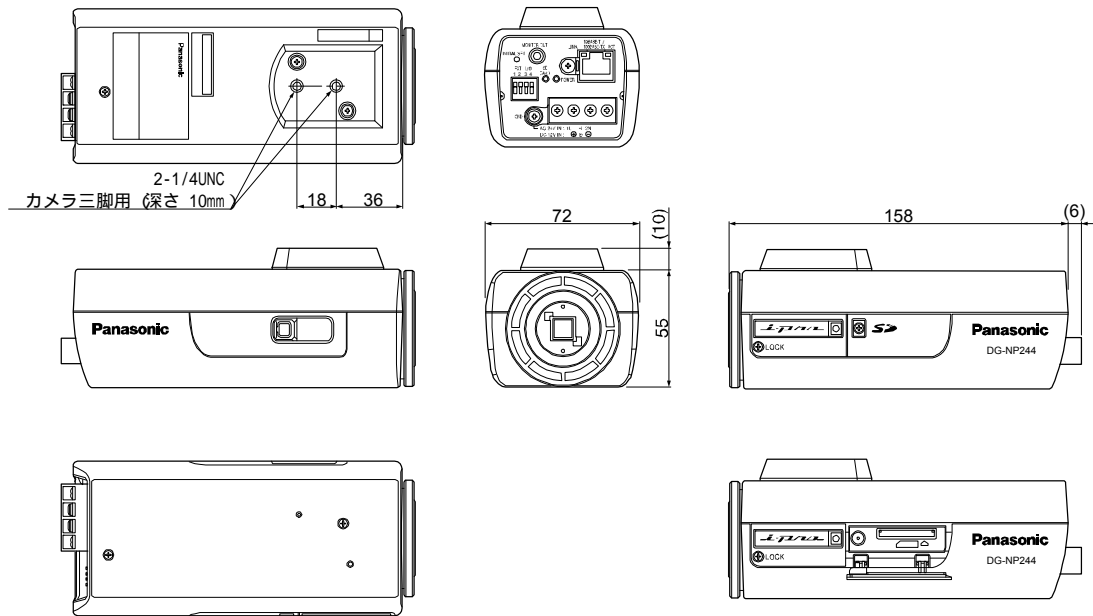

PC でカメラの画像や音声を確認する場合、PC のネットワーク環境の設定が必要です。また、インターネット用ブラウザと表示用プラグインソフトウェアがインストールされている必要があります。

落下防止ワイヤー (壁面取付用) キット同梱

- ・ DG-NP244KTW : レンズ別売り
- ・ DG-NP244VKTW : 2 倍バリフォーカルレンズ付き

仕様

基本

電源	AC24 V 50 Hz / 60 Hz、DC12 V、PoE (IEEE802.3af 準拠)
消費電力	AC24 V 50 Hz / 60 Hz : 約 4.8 W、DC12 V : 約 400 mA PoE : 約 4.2 W (クラス 2 機器)
使用温度範囲	- 10 ~ + 50
使用湿度範囲	90 % 以下
調整用モニター出力	NTSC 方式 VBS : 1.0 V [P-P] / 75、コンポジット信号、 3.5 mm ミニジャック (モノラル)
外部端子	アラーム入力、アラーム出力、AUX 出力 各 1 端子
音声	内蔵マイクによる集音
寸法	DG-NP244KTW 幅 72 mm 高さ 65 mm 奥行き 158 mm (電源ケーブル接続端子含まず) DG-NP244VKTW 幅 72 mm 高さ 65 mm 奥行き 206 mm (2 倍バリフォーカルレンズ付き、レンズ接続ケーブルおよび電源ケーブル接続端子含まず)
質量	DG-NP244KTW 約 470 g DG-NP244VKTW 約 540 g
仕上げ	ファインシルバー (501)

1 Microsoft® Windows Vista® で使用する場合は、一部制約があります。

バリフォーカルレンズ (DG-NP244VKTW のみ)

焦点距離	3.8 mm ~ 8 mm
最大口径比	1:1.4 (WIDE 端) ~ 1:1.8 (TELE 端)
イメージサイズ	6 mm (4.8 mm (H) × 3.6 mm (V))
写角	水平：35.6° ~ 73.6°、垂直：26.6° ~ 53.4°
絞り	自動 (DC 方式)
マウント	CS マウント (1-32UN)
フォーカス範囲	~ 1.2 m
使用温度範囲	- 10 ~ + 50
寸法	幅 61 mm 高さ 53 mm 長さ (マウントまで) 46 mm
長さ (マウント内側)	4 mm
質量	約 75 g
仕上げ	ライト FL シルバー

別売品

AC アダプター WV-PS13

付属品

2倍バリフォーカルレンズ (DG-NP244VKTW のみ) …	1	コードラベル	1
ラグ端子	3	取扱説明書 基本編	1
CD-ROM	1	保証書	1
テレビカメラ取付台	1	天井用ワイヤー取付金具	1
落下防止ワイヤーキット	1	壁面用ワイヤー取付金具	1
		固定用ねじ (M2.5)	1

外観寸法図 (単位 : mm)

ネットワークカメラ DG-NP244KTW