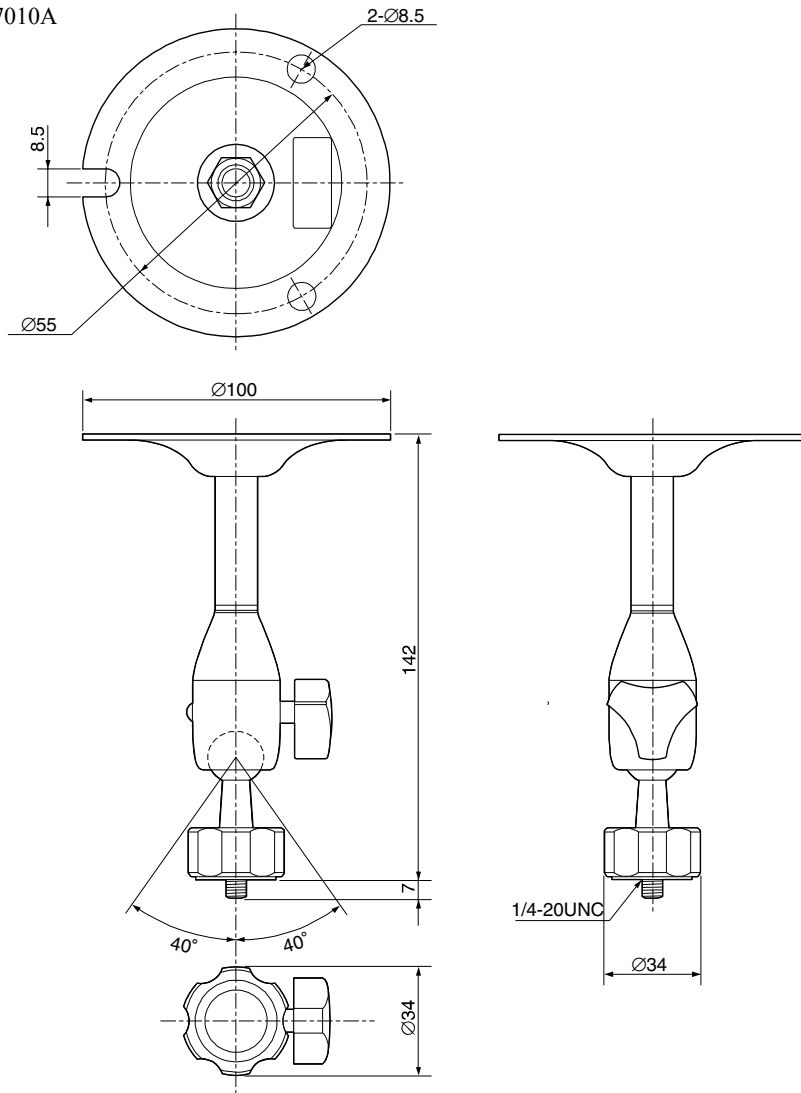

PC でカメラの画像や音声を確認する場合、PC のネットワーク環境の設定が必要です。また、インターネット用ブラウザと表示用プラグインソフトウェアがインストールされている必要があります。

- ・ DG-NP244 : レンズ別売り
- ・ DG-NP244V : 2 倍バリフォーカルレンズ付き

仕様

基本

電源	AC24 V 50 Hz/60 Hz、DC12 V、PoE（IEEE802.3af 準拠）
消費電力	AC24 V 50 Hz/60 Hz : 約 4.8 W、DC12 V : 約 400 mA PoE : 約 4.2 W（クラス 2 機器）
使用温度範囲	-10 °C ~ +50 °C
使用湿度範囲	90 % 以下
調整用モニター出力	NTSC 方式 VBS : 1.0 V [P-P] / 75 Ω、コンポジット信号、 φ 3.5 mm ミニジャック（モノラル）
外部端子	アラーム入力、アラーム出力、AUX 出力 各 1 端子
音声	内蔵マイクによる集音
寸法	DG-NP244 幅 72 mm 高さ 65 mm 奥行き 158 mm （電源ケーブル接続端子含まず） DG-NP244V 幅 72 mm 高さ 65 mm 奥行き 206 mm （2 倍バリフォーカルレンズ付き、レンズ接続ケーブルおよび電源ケーブル接続端子含まず）
質量	DG-NP244 約 470 g DG-NP244V 約 540 g
仕上げ	ファインシルバー（501）

バリフォーカルレンズ (DG-NP244V のみ)

焦点距離	3.8 mm ~ 8 mm
最大口径比	1:1.4 (WIDE 端) ~ 1:1.8 (TELE 端)
イメージサイズ	φ 6 mm (4.8 mm (H) × 3.6 mm (V))
写角	水平：35.6° ~ 73.6°、垂直：26.6° ~ 53.4°
絞り	自動 (DC 方式)
マウント	CS マウント (1-32UN)
フォーカス範囲	∞ ~ 1.2 m
使用温度範囲	-10 °C ~ +50 °C
寸法	幅 61 mm 高さ 53 mm 長さ (マウントまで) 46 mm
長さ (マウント内側)	4 mm
質量	約 75 g
仕上げ	ライト FL シルバー

別売品

AC アダプター WV-PS13

付属品

2 倍バリフォーカルレンズ (DG-NP244V のみ)	1	コードラベル.....	1
ラグ端子	3	取扱説明書	1
CD-ROM	1	保証書	1
テレビカメラ取付台	1		
落下防止ワイヤーキッド	1		

外觀寸法図 (単位 : mm)

ネットワークカメラ DG-NP244

壁取付金 WV-7010A

落下防止ワイヤー WV-Q141