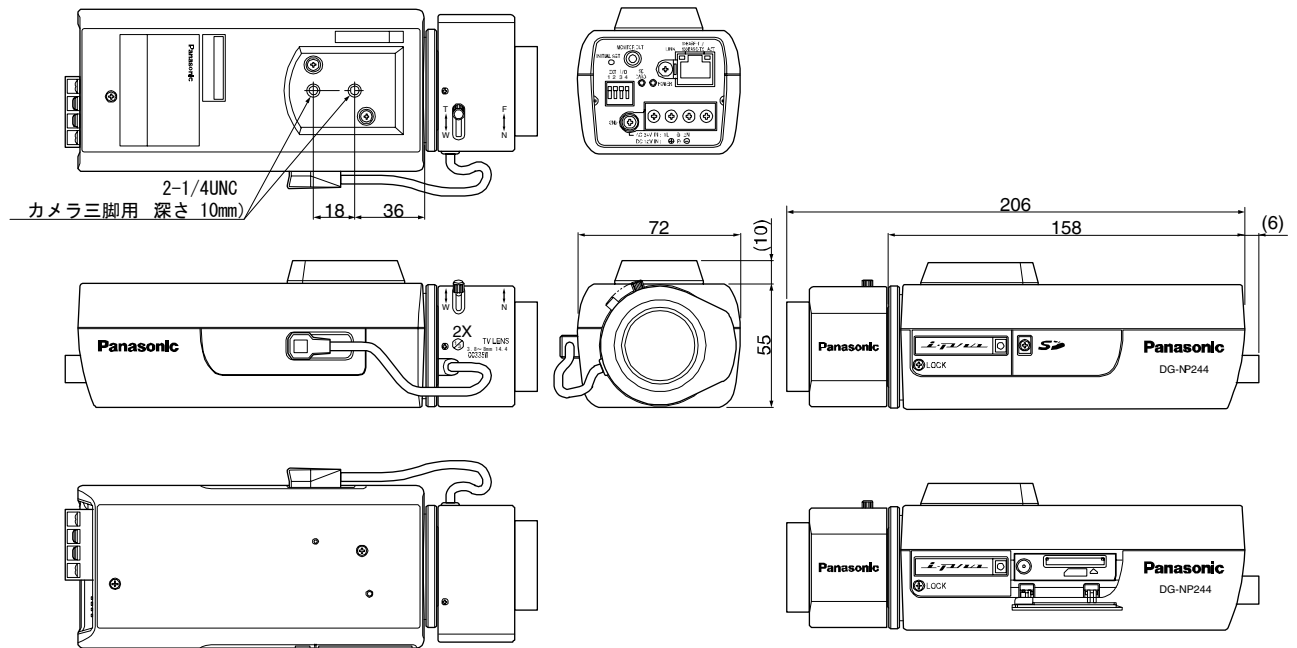

DG-NP244 天井取付キット DG-NP244VKTC

概要

本機はネットワーク用の 10BASE-T/100BASE-TX 端子（ネットワーク端子）を装備した監視用カメラです。ネットワーク端子を使い、LAN（Local Area Network）やインターネットなどのネットワークに本機を接続することによって、ネットワーク上にあるパーソナルコンピュータ（以下、PC）でカメラの画像や音声を確認できます。

PC でカメラの画像や音声を確認する場合、PC のネットワーク環境の設定が必要です。また、インターネット用ブラウザと表示用プラグインソフトウェアがインストールされている必要があります。

- ・ DG-NP244 : レンズ別売り
- ・ DG-NP244V : 2 倍バリフォーカルレンズ付き

仕様

基本

電源	AC24 V 50 Hz/60 Hz、DC12 V、PoE（IEEE802.3af 準拠）
消費電力	AC24 V 50 Hz/60 Hz : 約 4.8 W、DC12 V : 約 400 mA PoE : 約 4.2 W（クラス 2 機器）
使用温度範囲	-10 °C ~ +50 °C
使用湿度範囲	90 % 以下
調整用モニター出力	NTSC 方式 VBS : 1.0 V [P-P] / 75 Ω、コンポジット信号、 φ 3.5 mm ミニジャック（モノラル）
外部端子	アラーム入力、アラーム出力、AUX 出力 各 1 端子
音声	内蔵マイクによる集音
寸法	DG-NP244 幅 72 mm 高さ 65 mm 奥行き 158 mm （電源ケーブル接続端子含まず） DG-NP244V 幅 72 mm 高さ 65 mm 奥行き 206 mm （2 倍バリフォーカルレンズ付き、レンズ接続ケーブルおよび電源ケーブル接続端子含まず）
質量	DG-NP244 約 470 g DG-NP244V 約 540 g
仕上げ	ファインシルバー（501）

バリフォーカルレンズ (DG-NP244V のみ)

焦点距離	3.8 mm ~ 8 mm
最大口径比	1:1.4 (WIDE 端) ~ 1:1.8 (TELE 端)
イメージサイズ	φ 6 mm (4.8 mm (H) × 3.6 mm (V))
写角	水平：35.6° ~ 73.6°、垂直：26.6° ~ 53.4°
絞り	自動 (DC 方式)
マウント	CS マウント (1-32UN)
フォーカス範囲	∞ ~ 1.2 m
使用温度範囲	-10 °C ~ +50 °C
寸法	幅 61 mm 高さ 53 mm 長さ (マウントまで) 46 mm
長さ (マウント内側)	4 mm
質量	約 75 g
仕上げ	ライト FL シルバー

別売品

AC アダプター WV-PS13

付属品

2 倍バリフォーカルレンズ (DG-NP244V のみ)	1	コードラベル.....	1
ラグ端子	3	取扱説明書	1
CD-ROM	1	保証書	1
テレビカメラ取付台	1		
落下防止ワイヤーキッド	1		

外觀寸法図 (単位 : mm)

ネットワークカメラ DG-NP244

壁取付金 WV-7010A

落下防止ワイヤー WV-Q141