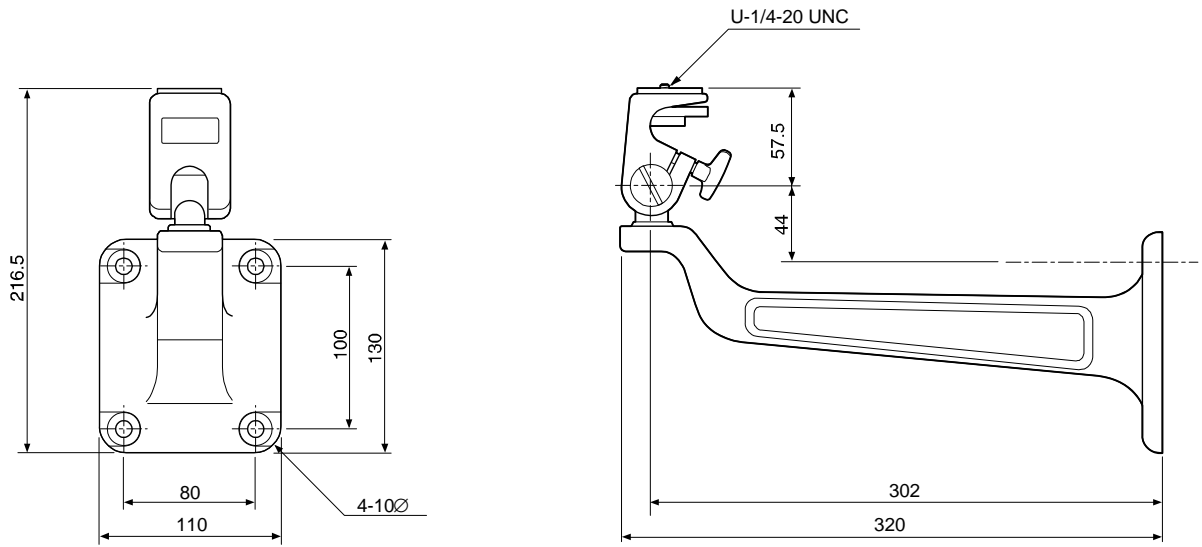

PC でカメラの画像や音声を確認する場合、PC のネットワーク環境の設定が必要です。また、インターネット用ブラウザと表示用プラグインソフトウェアがインストールされている必要があります。

- ・DG-NP244 : レンズ別売り
- ・DG-NP244V : 2 倍バリフォーカルレンズ付き

仕様

基本

電源	AC24 V 50 Hz / 60 Hz、DC12 V、PoE (IEEE802.3af 準拠)
消費電力	AC24 V 50 Hz / 60 Hz : 約 4.8 W、DC12 V : 約 400 mA PoE : 約 4.2 W (クラス 2 機器)
使用温度範囲	- 10 ~ + 50
使用湿度範囲	90 % 以下
調整用モニター出力	NTSC 方式 VBS : 1.0 V [P-P] / 75、コンポジット信号、 3.5 mm ミニジャック (モノラル)
外部端子	アラーム入力、アラーム出力、AUX 出力 各 1 端子
音声	内蔵マイクによる集音
寸法	DG-NP244 幅 72 mm 高さ 65 mm 奥行き 158 mm (電源ケーブル接続端子含まず) DG-NP244V 幅 72 mm 高さ 65 mm 奥行き 206 mm (2 倍バリフォーカルレンズ付き、レンズ接続ケーブルおよび電源ケーブル接続端子含まず)
質量	DG-NP244 約 470 g DG-NP244V 約 540 g
仕上げ	ファインシルバー (501)

バリフォーカルレンズ (DG-NP244V のみ)

焦点距離	3.8 mm ~ 8 mm
最大口径比	1:1.4 (WIDE 端) ~ 1:1.8 (TELE 端)
イメージサイズ	6 mm (4.8 mm (H) × 3.6 mm (V))
写角	水平：35.6° ~ 73.6°、垂直：26.6° ~ 53.4°
絞り	自動 (DC 方式)
マウント	CS マウント (1-32UN)
フォーカス範囲	~ 1.2 m
使用温度範囲	- 10 ~ + 50
寸法	幅 61 mm 高さ 53 mm 長さ (マウントまで) 46 mm
長さ (マウント内側)	4 mm
質量	約 75 g
仕上げ	ライト FL シルバー

別売品

AC アダプター WV-PS13

付属品

2 倍バリフォーカルレンズ (DG-NP244V のみ)	1	コードラベル	1
ラグ端子	3	取扱説明書	1
CD-ROM	1	保証書	1
テレビカメラ取付台	1		
落下防止ワイヤーキッド	1		

外觀寸法図 (単位: mm)

ネットワークカメラ DG-NP244V

壁取付金具 WV-831

落下防止ワイヤー WV-Q140