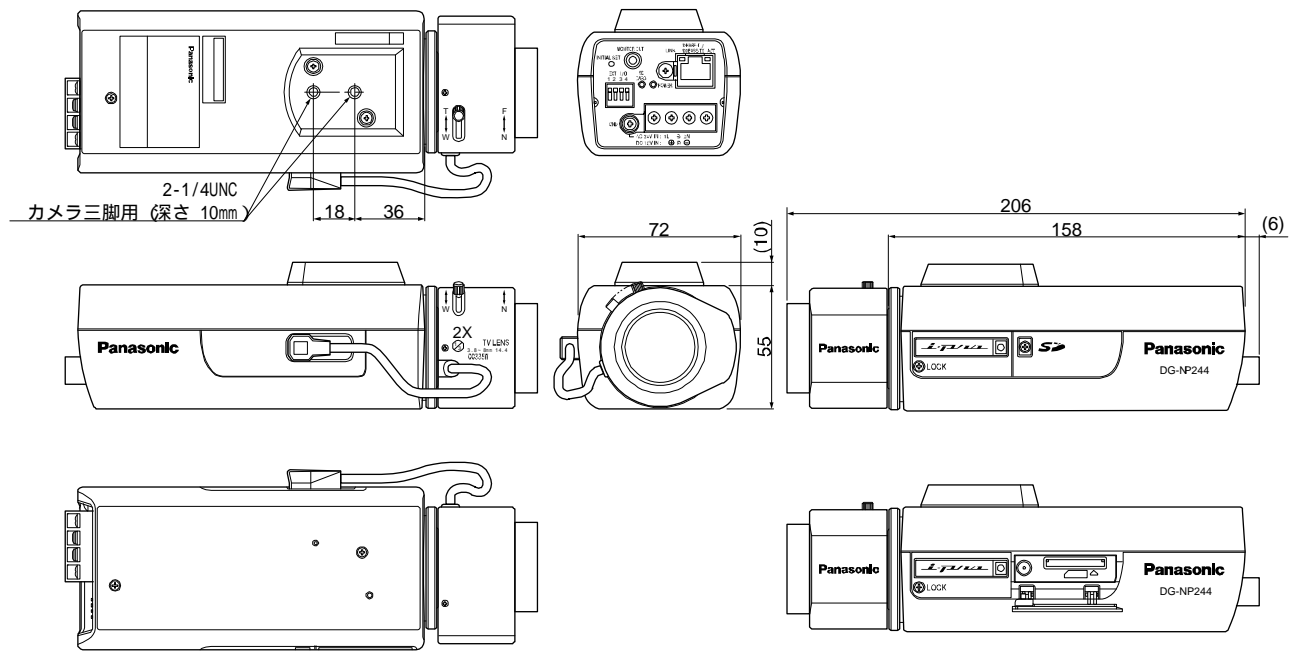

PC でカメラの画像や音声を確認する場合、PC のネットワーク環境の設定が必要です。また、インターネット用ブラウザと表示用プラグインソフトウェアがインストールされている必要があります。

- ・DG-NP244 : レンズ別売り
- ・DG-NP244V : 2 倍バリフォーカルレンズ付き

仕様

基本

電源	AC24 V 50 Hz / 60 Hz、DC12 V、PoE (IEEE802.3af 準拠)
消費電力	AC24 V 50 Hz / 60 Hz : 約 4.8 W、DC12 V : 約 400 mA PoE : 約 4.2 W (クラス 2 機器)
使用温度範囲	- 10 ~ + 50
使用湿度範囲	90 % 以下
調整用モニター出力	NTSC 方式 VBS : 1.0 V [P-P] / 75、コンポジット信号、 3.5 mm ミニジャック (モノラル)
外部端子	アラーム入力、アラーム出力、AUX 出力 各 1 端子
音声	内蔵マイクによる集音
寸法	DG-NP244 幅 72 mm 高さ 65 mm 奥行き 158 mm (電源ケーブル接続端子含まず) DG-NP244V 幅 72 mm 高さ 65 mm 奥行き 206 mm (2 倍バリフォーカルレンズ付き、レンズ接続ケーブルおよび電源ケーブル接続端子含まず)
質量	DG-NP244 約 470 g DG-NP244V 約 540 g
仕上げ	ファインシルバー (501)

バリフォーカルレンズ (DG-NP244V のみ)

焦点距離	3.8 mm ~ 8 mm
最大口径比	1:1.4 (WIDE 端) ~ 1:1.8 (TELE 端)
イメージサイズ	6 mm (4.8 mm (H) × 3.6 mm (V))
写角	水平：35.6° ~ 73.6°、垂直：26.6° ~ 53.4°
絞り	自動 (DC 方式)
マウント	CS マウント (1-32UN)
フォーカス範囲	~ 1.2 m
使用温度範囲	- 10 ~ + 50
寸法	幅 61 mm 高さ 53 mm 長さ (マウントまで) 46 mm
長さ (マウント内側)	4 mm
質量	約 75 g
仕上げ	ライト FL シルバー

別売品

AC アダプター WV-PS13

付属品

2 倍バリフォーカルレンズ (DG-NP244V のみ)	1	コードラベル	1
ラグ端子	3	取扱説明書	1
CD-ROM	1	保証書	1
テレビカメラ取付台	1		
落下防止ワイヤーキッド	1		

外觀寸法図 (単位: mm)

ネットワークカメラ DG-NP244V

壁取付金具 WV-831

落下防止ワイヤー WV-Q140