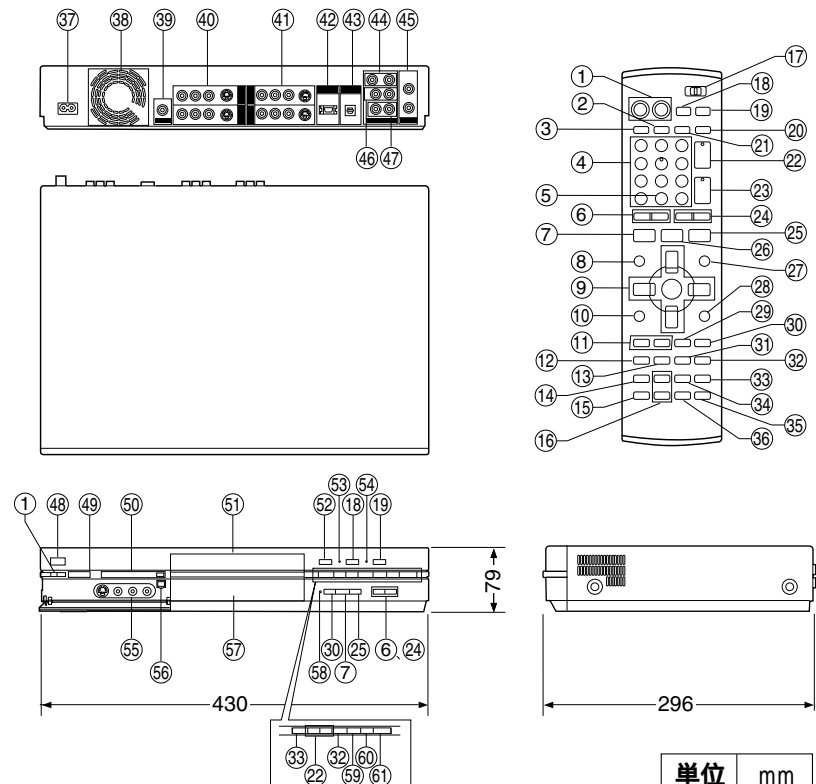

1 4X-SPEED DVD-R Revision 1.0に準拠したディスクを含む。 2 VTRの省エネ法に定める計算式による待機時消費電力を示す。 3 miniSDカード含む。miniSDアダプタ装着時。
4 解凍時間は使用環境(ファイル数、圧縮率など)によって多少長くなる場合があります。 5 スーパーファインは対応していません。 ドルビーデジタルはドルビー研究所の登録商標です。
6 本機で録画したDVD-Rディスクは、全てのDVDプレーヤーでの再生を保証するものではありません。 ご使用いただくDVDプレーヤー、DVD-Rディスクや記録状態によっては再生できない場合があります。また、録画が終了したDVD-Rディスクはファイナライズ処理をしてDVDビデオ規格準拠として下さい。 DVD-Rは1世代だけ録画が許可された映像の録画には対応していません。
7 DVD関連情報は当社ホームページをご覧ください。(http://www.panasonic.co.jp)
8 CD-R/CD-RW再生については本機は、CD-DAフォーマットまたはビデオCDフォーマットで記録され、録音終了時にファイナライズ(音楽用CD-R/CD-RWの再生対応機能で再生できるように処理すること)された音楽用CD-RとCD-RW再生に対応しています。ただし、記録状態によっては再生できない場合があります。

外形寸法図

No.	名称
1	DVD/テレビ電源ボタン(DVD本体はDVDのみ)
2	BS(テレビ)ボタン
3	Gコードボタン
4	数字ボタン
5	電源消しボタン
6	スキップボタン
7	停止ボタン
8	プログラムナビボタン
9	決定ボタン
10	機能選択ボタン
11	コマ戻し/コマ送りボタン
12	予約確認ボタン
13	タイムキー/入力ボタン
14	表示切替ボタン
15	画面設定ボタン
16	マーカー/ポジションメモリーボタン
17	DVD/テレビスイッチ(リモコン切替)
18	HD切替ボタン
19	DVD切替ボタン
20	テレビ入力切替ボタン
21	DVD入力切替ボタン
22	チャンネルボタン
23	音量ボタン
24	スロー/ファーストボタン(DVD本体はスキップボタン兼用)
25	再生/1.3倍速ボタン
26	一時停止ボタン
27	プレイリストボタン
28	リターンボタン
29	マウス/リモコン切替ボタン
30	タイムワープボタン
31	消去ボタン
32	録画ボタン
33	録画モードボタン
34	タイピングボタン
35	自動CM早送りボタン
36	音声切り換えボタン
37	AC電源入力
38	冷却用ファン
39	外部コネクタ/ローレル端子
40	外部入力1・3端子/BSデコーダー入力端子
41	出力1・2端子
42	D1/D2映像出力端子
43	光デジタル音声出力端子
44	BSアナログオーディオ端子
45	VHF/UHF入力端子
46	機液入出力端子
47	ビットストリーム入出力端子
48	リモコン受信部
49	SDカードスロット
50	PCカードスロット
51	ディスクトレイ
52	開/閉ボタン
53	HD録画中ランプ
54	DVD録画中ランプ
55	外部入力端子
56	DV入力端子
57	表示窓(ディスプレイ)
58	録画したディスクの再生中ランプ
59	ERASE(消去)ボタン
60	タイムキー予約切替ボタン
61	外部入力自動録画ボタン