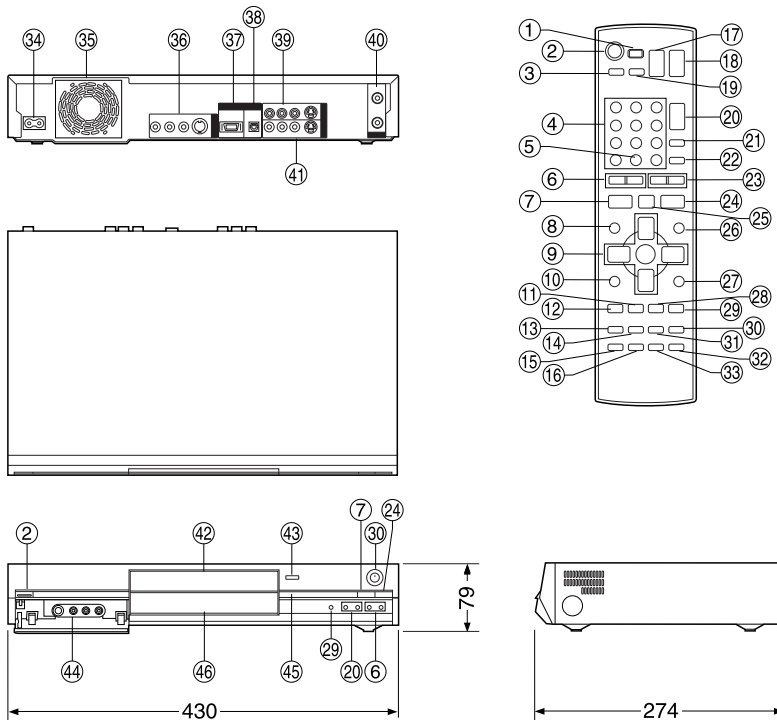

外形寸法図

単位 mm

No.	名称
1	テレビ電源ボタン
2	DVD電源ボタン
3	DVD入力切替ボタン
4	数字ボタン
5	取消しボタン
6	スキップボタン (DVD本体スローサー兼用)
7	停止ボタン
8	プログラムナビ/トップメニューボタン
9	決定/コマ送り/戻しボタン
10	サブメニュー
11	画面設定ボタン
12	予約/確認ボタン
13	タイマー切込ボタン
14	消去ボタン
15	外部入力/自動録画ボタン
16	初期設定ボタン
17	テレビチャンネルボタン
18	テレビ音量ボタン
19	テレビ入力ボタン
20	チャンネルボタン
21	Gコード予約ボタン
22	30秒スキップボタン
23	スロー/サーチボタン
24	再生/1.3倍速ボタン
25	一時停止ボタン
26	機能選択ボタン
27	リターン/戻るボタン
28	表示切替ボタン
29	タイムワープボタン
30	録画ボタン/リモコン受信部(本体)
31	録画モードボタン
32	音声ボタン
33	チャプターボタン
34	AC電源入力
35	冷却用ファン
36	外部出力端子 アナログ音声出力端子 映像出力端子 (ピンジャック) S1/S2映像出力端子
37	D1/D2映像出力端子
38	光デジタル音声出力端子
39	外部入力1端子 (L1)
40	VHF/UHF入出力端子
41	外部入力3端子 (L3)
42	ディスクトレイ
43	開閉ボタン
44	外部入力2端子 (L2)
45	追っかけ再生ランプ
46	本体表示窓 (ディスプレイ)