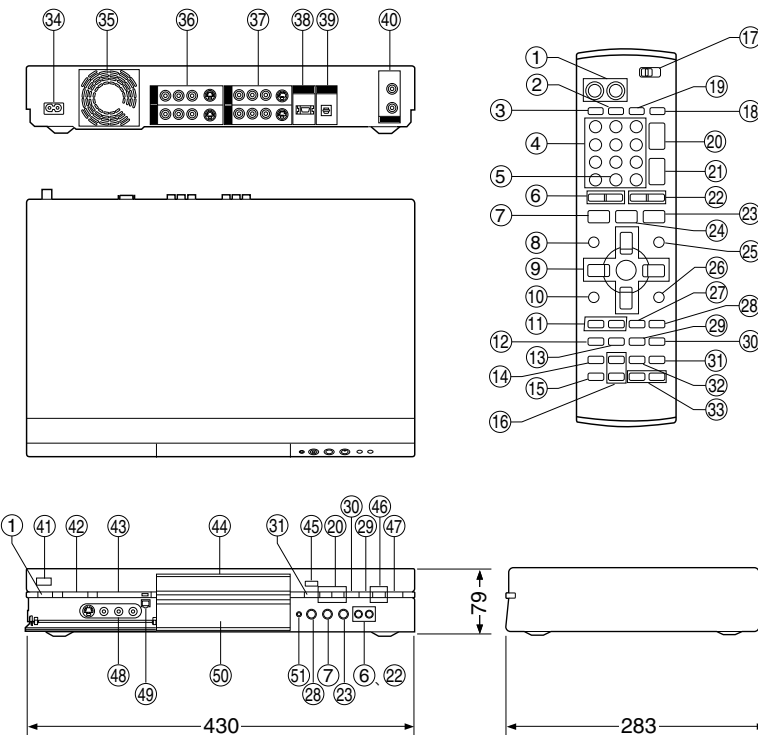

外形寸法図

単位 mm

No.	名 称
1	DVD/テレビ電源ボタン(DVD本体はDVDのみ)
2	BS(テレビ)ボタン
3	Gコードボタン
4	数字ボタン
5	取消しボタン
6	スキップボタン
7	停止ボタン
8	プログラムナビボタン
9	決定ボタン
10	機能選択ボタン
11	コマ戻し/コマ送りボタン
12	予約確認ボタン
13	タイマー切/入ボタン
14	表示切替ボタン
15	画面設定ボタン
16	メーカー/ポジションメモリーボタン
17	DVD/テレビスイッチ(リモコン切替)
18	テレビ入力切替ボタン
19	DVD入力切替ボタン
20	チャンネルボタン
21	音量ボタン
22	スロー/サーチボタン(DVD本体はスキップボタン兼用)
23	再生/1.3倍速ボタン
24	一時停止ボタン
25	プレイリストボタン
26	リターンボタン
27	マニュアルスキップボタン
28	タイムワープボタン
29	消去ボタン
30	録画ボタン
31	録画モードボタン
32	ぴったり録画ボタン
33	音声/自動CM早送りボタン
34	AC電源入力
35	冷却用ファン
36	外部入力1・3端子
37	出力1・2端子
38	D1/D2映像出力端子
39	デジタル音声出力端子
40	VHF/UHF入力端子
41	リモコン受信部
42	SDカードスロット
43	PCカードスロット
44	ディスクトレイ
45	開/閉ボタン
46	タイマー予約切/入ボタン
47	外部入力自動録画ボタン
48	外部入力端子2(L2)
49	DV入力端子
50	表示窓(ディスプレイ)
51	追っかけ再生ランプ