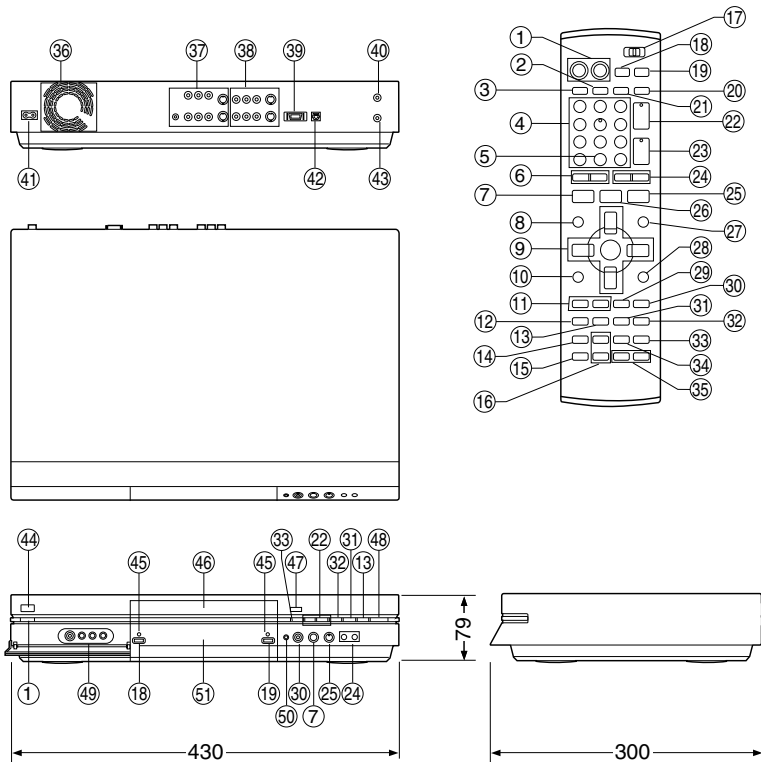

VTRの省エネ法に定める計算式による待機時消費電力を示す。
ドルビーデジタルはドルビー研究所の登録商標です。

DVD-Rについて

本機で録画したDVD-Rディスクは、全てのDVDプレーヤーでの再生を保証するものではありません。ご使用いただくDVDプレーヤー、DVD-Rディスクや記録状態によっては再生できない場合があります。また、録画が終了したDVD-Rディスクはファイナライズ処理をしてDVDビデオ規格準拠として下さい。DVD-Rは1世代だけ録画が許可された映像の録画には対応していません。

DVD関連情報は当社ホームページをご覧ください。(http://www.panasonic.co.jp)

CD-R/CD-RW再生について

本機は、CD-DAフォーマットまたはビデオCDフォーマットで記録され、録音終了時にファイナライズ(音楽用CD-R/CD-RWの再生対応機種で再生できるように処理すること)された音楽用CD-RとCD-RW再生に対応しています。ただし、記録状態によっては再生できない場合があります。

外形寸法図

単位 mm

No.	名称
1	DVD/テレビ電源ボタン(DVD本体はDVDのみ)
2	BS(テレビ)ボタン
3	Gコードボタン
4	数字ボタン
5	取消しボタン
6	スキップボタン
7	停止ボタン
8	プログラムナビボタン
9	決定ボタン
10	機能選択ボタン
11	コマ戻し/コマ送りボタン
12	予約確認ボタン
13	タイマー切/入ボタン
14	表示切替ボタン
15	画面設定ボタン
16	メーカー/ポジションメモリーボタン
17	DVD/テレビスイッチ(リモコン切替)
18	HDD切り換え
19	DVD切り換え
20	テレビ入力切替ボタン
21	DVD入力切替ボタン
22	チャンネルボタン
23	音量ボタン
24	スローサーチボタン(DVD本体はスキップボタン兼用)
25	再生/1.3倍速ボタン
26	一時停止ボタン
27	プレイリストボタン
28	リターンボタン
29	マニュアルスキップボタン
30	タイムワープボタン
31	消去ボタン
32	録画ボタン
33	録画モードボタン
34	ダビングボタン
35	音声/自動CM早送りボタン
36	冷却用ファン
37	外部入力1・3端子
38	出力1・2端子
39	D1/D2映像出力端子
40	VHS/UHF入力端子
41	AC電源入力
42	光デジタル入力端子
43	VHS/UHF出力端子
44	リモコン受信部
45	録画ランプ
46	ディスクトレイ
47	開閉ボタン
48	外部入力自動録画ボタン
49	外部入力端子2(L2)
50	追っかけ再生ランプ
51	表示窓(ディスプレイ)