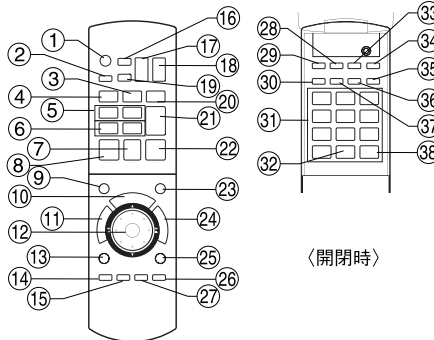

※2 HDMIケーブルによる機器コントロール機能を搭載した商品向上使用の場合、全ての操作ができるものではありません。(当社製HDMIケーブルを推奨いたします。HDMI規格に準拠していないケーブルでは動作しません。)

※3 DVDへの録画はSD(標準)画質となります。HDMI端子を装備したテレビと、HDMIケーブルで接続した場合、DVDに記録された映像の画質によって効果が異なります。

※4 パナソニックのうす型テレビ、ビエラリンク対応機種。

定格

消費電力	約51W	入出力端子	●S映像入出力(S端子):入力3系統(内 前面入力端子1系統)、出力2系統●映像入出力(ピンジャック):入力3系統(内 前面入力端子1系統)、出力2系統●アナログ音声入出力(ピンジャック):2ch入力3系統(内 前面入力端子1系統)、2ch出力2系統●デジタル音声出力(光コネクタ):1系統●D映像出力:D1~D4端子(525i/525p/1125i/750p)1系統●HDMI(映像・音声)出力:1系統●DV入力:1系統●LAN端子●電話回線(モジュラー)端子●SDカードスロット
クイックスタート入/切モード待機時消費電力換算値*	約18.7W/約3.8W 時刻表示点灯時:約18.9W/約3.8W 時刻表示消灯時:約17.9W/約3.6W		
録画ディスク/録画方式	DVD-RAM : DVDビデオ録画規格準拠 DVD-R : DVDビデオ録画規格準拠、DVDビデオ規格準拠 DVD-R DL : DVDビデオ録画規格準拠、DVDビデオ規格準拠(片面2層) DVD-RW、+R : DVDビデオ規格準拠	質量	約5.5kg
ハードディスク容量	500GB内蔵HDD	外形寸法	幅430mm×高さ79mm×奥行396mm

* VTRの省エネ法に定める計算式による値。

外形寸法図

単位 mm

No.	名称
1	本機電源ボタン
2	ドライブ切替ボタン(HDD/DVD/SD)
3	30秒スキップボタン
4	消去ボタン
5	スキップボタン
6	サーチ/スローボタン
7	一時停止/お好み選局ボタン
8	停止ボタン
9	操作ガイドボタン
10	番組表(Gガイド)表示ボタン
11	再生ナビボタン
12	マルチジョグ 選択/決定 コマ送り/戻し 早送り/戻し スロー再生
13	サブメニューボタン
14	(音)ボタン
15	(赤)ボタン
16	テレビ電源ボタン
17	テレビチャンネルボタン
18	テレビ音量ボタン
19	テレビ入力切替ボタン
20	放送/入力切替ボタン
21	チャンネルボタン
22	再生/1.3倍速ボタン
23	予約確認ボタン
24	操作一時停止ボタン
25	戻るボタン
26	(黄)ボタン
27	(緑)ボタン
28	再生設定ボタン
29	画面表示ボタン
30	データボタン
31	数字ボタン
32	取消しボタン
33	録画モードボタン
34	録画ボタン
35	Gコードボタン
36	音声ボタン
37	チャンネル番号入力ボタン
38	タイムワープボタン
39	地上デジタル入出力端子
40	冷却用ファン
41	電話回線(モジュラー)端子
42	光デジタル音声出力端子
43	VHF/UHF入出力端子
44	出力1端子
45	外部入力1端子(L1)
46	AC電源入力
47	HDMI(映像・音声)出力端子
48	LAN端子
49	G-LINK端子
50	通信端末用アース端子
51	D端子(D4まで)
52	出力2端子
53	外部入力3端子(L3)
54	デジタル放送受信時/録画時点灯ボタン
55	アナログ放送受信時/録画時点灯ボタン
56	ディスクトレイ
57	リモコン受信部
58	開閉ボタン
59	外部入力2端子(L2)
60	B-CASカードスロット
61	SDカードスロット
62	FLディマールランプ
63	DV入力端子