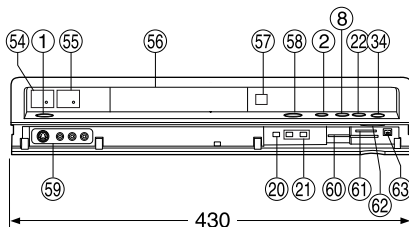

※2 HDMIケーブルによる機器コントロール機能を搭載した商品向上使用の場合、全ての操作ができるものではありません。(当社製HDMIケーブルを推奨いたします。HDMI規格に準拠していないケーブルでは動作しません。)

※3 DVDへの録画はSD(標準)画質となります。HDMI端子を装備したテレビと、HDMIケーブルで接続した場合、DVDに記録された映像の画質によって効果が異なります。

※4 パナソニックのうす型テレビ、ビエラリンク対応機種。

定格

消費電力	約51W	入出力端子	●S映像入出力(S端子):入力3系統(内 前面入力端子1系統)、出力2系統●映像入出力(ピンジャック):入力3系統(内 前面入力端子1系統)、出力2系統●アナログ音声入出力(ピンジャック):2ch入力3系統(内 前面入力端子1系統)、2ch出力2系統●デジタル音声出力(光コネクタ):1系統●D映像出力:D1~D4端子(525i/525p/1125i/750p)1系統●HDMI(映像・音声)出力:1系統●DV入力:1系統●LAN端子●電話回線(モジュラー)端子●SDカードスロット
クイックスタート入/切モード待機時消費電力換算値*	約18.7W/約3.8W 時刻表示点灯時:約18.9W/約3.8W 時刻表示消灯時:約17.9W/約3.6W		
録画ディスク/録画方式	DVD-RAM : DVDビデオ録画規格準拠 DVD-R : DVDビデオ録画規格準拠、DVDビデオ規格準拠 DVD-R DL : DVDビデオ録画規格準拠、DVDビデオ規格準拠(片面2層) DVD-RW、+R : DVDビデオ規格準拠	質量	約5.5kg
ハードディスク容量	500GB内蔵HDD	外形寸法	幅430mm×高さ79mm×奥行396mm

* VTRの省エネ法に定める計算式による値。

外形寸法図

単位 mm

No.	名称
1	本機電源ボタン
2	ドライブ切替ボタン(HDD/DVD/SD)
3	30秒スキップボタン
4	消去ボタン
5	スキップボタン
6	サーチ/スローボタン
7	一時停止/お好み選局ボタン
8	停止ボタン
9	操作ガイドボタン
10	番組表(Gガイド)表示ボタン
11	再生ナビボタン
12	マルチジョグ 選択/決定 コマ送り/戻し 早送り/戻し スロー再生
13	サブメニューボタン
14	(音)ボタン
15	(赤)ボタン
16	テレビ電源ボタン
17	テレビチャンネルボタン
18	テレビ音量ボタン
19	テレビ入力切替ボタン
20	放送/入力切替ボタン
21	チャンネルボタン
22	再生/1.3倍速ボタン
23	予約確認ボタン
24	操作一時停止ボタン
25	戻るボタン
26	(黄)ボタン
27	(緑)ボタン
28	再生設定ボタン
29	画面表示ボタン
30	データボタン
31	数字ボタン
32	取消しボタン
33	録画モードボタン
34	録画ボタン
35	Gコードボタン
36	音声ボタン
37	チャンネル番号入力ボタン
38	タイムワープボタン
39	地上デジタル入出力端子
40	冷却用ファン
41	電話回線(モジュラー)端子
42	光デジタル音声出力端子
43	VHF/UHF入出力端子
44	出力1端子
45	外部入力1端子(L1)
46	AC電源入力
47	HDMI(映像・音声)出力端子
48	LAN端子
49	G-LINK端子
50	通信端末用アース端子
51	D端子(D4まで)
52	出力2端子
53	外部入力3端子(L3)
54	デジタル放送受信時/録画時点灯ボタン
55	アナログ放送受信時/録画時点灯ボタン
56	ディスクトレイ
57	リモコン受信部
58	開閉ボタン
59	外部入力2端子(L2)
60	B-CASカードスロット
61	SDカードスロット
62	FLディマールランプ
63	DV入力端子