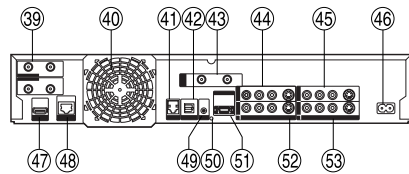

※2 HDMIケーブルによる機器コントロール機能を搭載した商品向上使用の場合、全ての操作ができるものではありません。(当社製HDMIケーブルを推奨いたします。HDMI規格に準拠していないケーブルでは動作しません。)

※3 DVDへの録画はSD(標準)画質となります。HDMI端子を装備したテレビと、HDMIケーブルで接続した場合、DVDに記録された映像の画質によって効果が異なります。

※4 パナソニックのうす型テレビ、ビエラリンク対応機種。

定格

消費電力	約51W	入出力端子	●S映像入出力(S端子):入力3系統(内 前面入力端子1系統)、出力2系統●映像入出力(ピンジャック):入力3系統(内 前面入力端子1系統)、出力2系統●アナログ音声入出力(ピンジャック):2ch入力3系統(内 前面入力端子1系統)、2ch出力2系統●デジタル音声出力(光コネクタ):1系統●D映像出力:D1~D4端子(525i/525p/1125i/750p)1系統●HDMI(映像・音声)出力:1系統●DV入力:1系統●LAN端子●電話回線(モジュラー)端子●SDカードスロット
クイックスタート入/切モード待機時消費電力換算値*	約18.7W/約3.8W 時刻表示点灯時:約18.9W/約3.8W 時刻表示消灯時:約17.9W/約3.6W		
録画ディスク/録画方式	DVD-RAM : DVDビデオ録画規格準拠 DVD-R : DVDビデオ録画規格準拠、DVDビデオ規格準拠 DVD-R DL : DVDビデオ録画規格準拠、DVDビデオ規格準拠(片面2層) DVD-RW、+R : DVDビデオ規格準拠	質量	約5.5kg
ハードディスク容量	500GB内蔵HDD	外形寸法	幅430mm×高さ79mm×奥行396mm

* VTRの省エネ法に定める計算式による値。

外形寸法図

単位 mm

No.	名称
1	本機電源ボタン
2	ドライブ切替ボタン(HDD/DVD/SD)
3	30秒スキップボタン
4	消去ボタン
5	スキップボタン
6	サーチ/スローボタン
7	一時停止/お好み選局ボタン
8	停止ボタン
9	操作ガイドボタン
10	番組表(Gガイド)表示ボタン
11	再生ナビボタン
12	マルチジョグ 選択/決定 コマ送り/戻し 早送り/戻し スロー再生
13	サブメニューボタン
14	(音)ボタン
15	(赤)ボタン
16	テレビ電源ボタン
17	テレビチャンネルボタン
18	テレビ音量ボタン
19	テレビ入力切替ボタン
20	放送/入力切替ボタン
21	チャンネルボタン
22	再生/1.3倍速ボタン
23	予約確認ボタン
24	操作一時停止ボタン
25	戻るボタン
26	(黄)ボタン
27	(緑)ボタン
28	再生設定ボタン
29	画面表示ボタン
30	データボタン
31	数字ボタン
32	取消しボタン
33	録画モードボタン
34	録画ボタン
35	Gコードボタン
36	音声ボタン
37	チャンネル番号入力ボタン
38	タイムワープボタン
39	地上デジタル入出力端子
40	冷却用ファン
41	電話回線(モジュラー)端子
42	光デジタル音声出力端子
43	VHF/UHF入出力端子
44	出力1端子
45	外部入力1端子(L1)
46	AC電源入力
47	HDMI(映像・音声)出力端子
48	LAN端子
49	G-LINK端子
50	通信端末用アース端子
51	D端子(D4まで)
52	出力2端子
53	外部入力3端子(L3)
54	デジタル放送受信時/録画時点灯ボタン
55	アナログ放送受信時/録画時点灯ボタン
56	ディスクトレイ
57	リモコン受信部
58	開閉ボタン
59	外部入力2端子(L2)
60	B-CASカードスロット
61	SDカードスロット
62	FLディマールランプ
63	DV入力端子