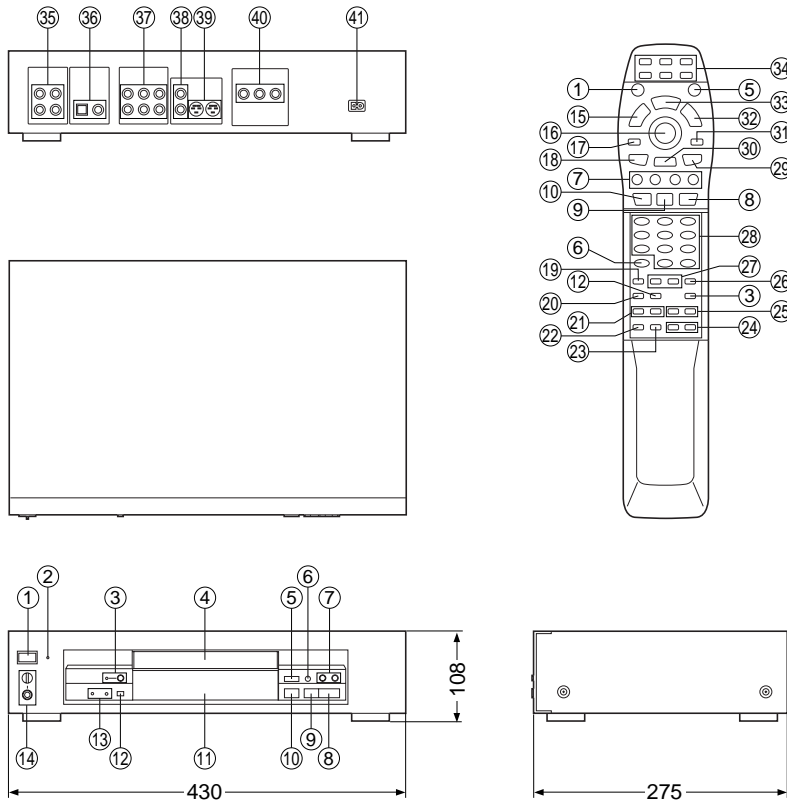

### 外形寸法図

No.	名称
1	電源ボタン
2	スタンバイランプ
3	オーディオオンリーボタン・ランプ
4	ディスプレイ
5	トレイ開閉ボタン
6	グループ選択ボタン
7	スキップ/サーチボタン
8	再生ボタン
9	一時停止ボタン
10	停止ボタン
11	表示窓
12	V.S.S.ボタン
13	V.S.S.モードランプ
14	ヘッドホンレベル調整つまみ・端子
15	トップメニュー表示ボタン
16	ジョイスティック
17	マーカーボタン
18	字幕言語選択ボタン
19	取消しボタン
20	初期設定ボタン
21	インデックススキップボタン
22	タイムサーチボタン
23	時間表示切換ボタン
24	アンプ音量調整ボタン
25	ページスキップボタン
26	再生モード選択ボタン
27	リピート・A-Bリピートボタン
28	数字ボタン
29	アングル選択ボタン
30	音声選択ボタン
31	前メニュー表示ボタン
32	メニュー表示ボタン
33	GUI画面表示ボタン
34	テレビ操作部
35	音声出力端子
36	デジタル音声出力端子
37	5.1ch音声出力端子
38	コンポジット映像出力端子
39	S映像端子
40	コンポーネント映像出力端子
41	AC入力端子

単位 mm