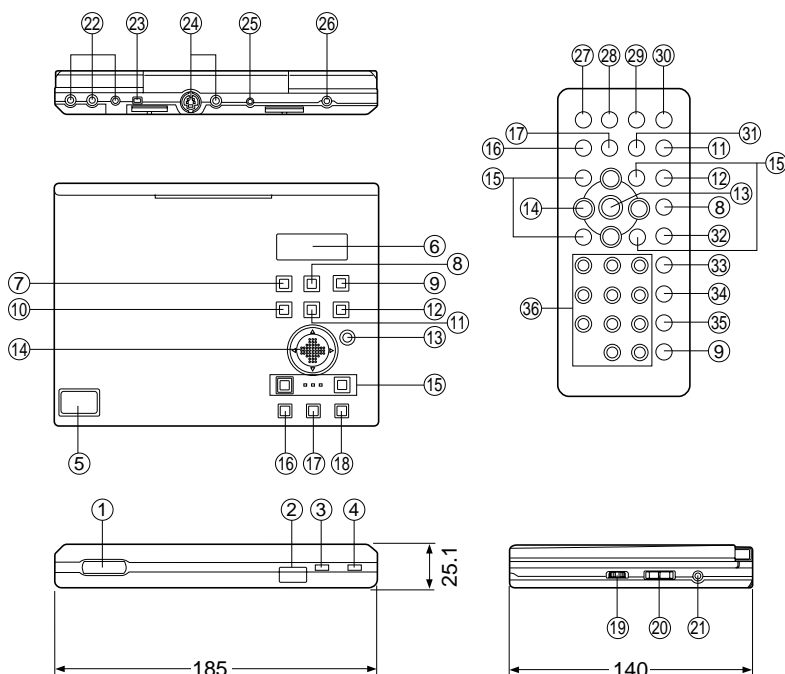

定格

液晶画面 信号方式	7型 -Si TFTワイド液晶モニター NTSC	音声出力特性	ダイナミックレンジ CD : 97dB (EIAJ)
S映像出力	1系統 出力端子 : S出力端子 Y出力レベル : 1Vp-p(75) C出力レベル : 0.286Vp-p(75)	再生可能なメディア	DVD(SL/DL : 8/12cm) VCD(8/12cm) CD-DA(8/12cm)
映像入・出力	1系統 入・出力端子 : M3ジャック(入・出力切替式) 入・出力レベル : 1Vp-p(75)	電 源	DC 9V (ACアダプター端子) DC 7.2V (専用バッテリー端子) (ACアダプター AC 100V-240V 50/60Hz)
アナログ音声出力	5.1chディスクリット出力 : 1系統 (5.1ch) (内2chは入・出力切替式) 出力端子 : M3ジャック 入・出力レベル : 1.5Vrms (1kHz, 0dB)	消費電力	13W (本体10W) (本体またはリモコンで電源切時 約1.3W) (付属専用ACアダプター使用時)
デジタル音声出力	光デジタル出力端子 : M3ジャック光コネクタ (ドルビーデジタル, PCM, DTS)	寸法(幅×高さ×奥行)	185×25.1×140mm (液晶収納時、突起物を含まず)
音声出力特性	周波数特性 DVD(リニア音声) : 2Hz~22kHz (48kHzサンプリング) 2Hz~44kHz (96kHzサンプリング) CD : 2Hz~20kHz (EIAJ) S/N比 CD : 115dB (EIAJ)	質 量	619kg
		仕 上 げ	マンセル5GY8/0.5 (近似)(S) マンセルN9.5 (近似)(W)
		付 属 品	リモコン (1個) リモコン用ボタン電池 (1個) 電源コード (1本) ACアダプター (1個) 音声/映像コード (1本)

外形寸法図

No.	名 称
1	液晶画面ロック解除つまみ
2	リモコン受信部
3	充電ランプ
4	スタンバイランプ
5	内ぶた開ボタン
6	表示窓
7	モニターボタン
8	リターンボタン
9	V.S.S.ボタン
10	ディスプレイボタン
11	トップメニューボタン
12	メニューボタン
13	エンター(決定)ボタン
14	カーソルつまみ
15	スキップ・スロー・サーチボタン
16	停止ボタン
17	一時停止ボタン
18	再生・電源「入」ボタン
19	ボリュームダイヤル
20	電源「入」切/ホールドつまみ
21	ヘッドホン端子
22	音声出力(入力)端子
23	入出力切替スイッチ
24	映像出力端子
25	電源出力端子
26	電源入力端子(アダプター)
27	電源ボタン
28	初期設定ボタン
29	再生モードボタン
30	画面表示ボタン
31	再生ボタン
32	字幕ボタン
33	音声ボタン
34	アングルボタン
35	取消しボタン
36	数字ボタン

単位 mm