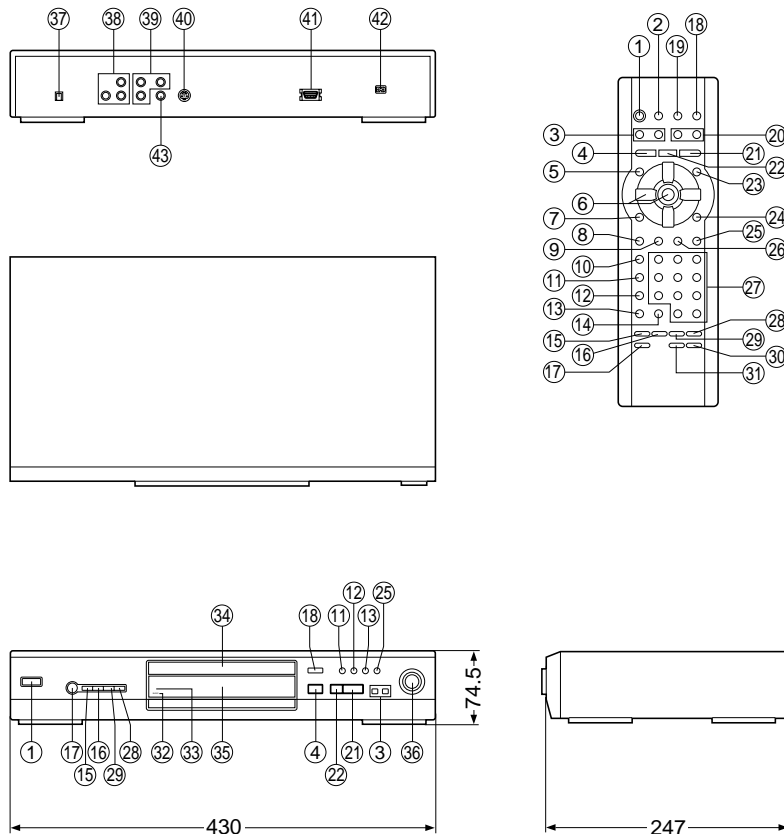

### 外形寸法図

単位 mm

No.	名 称
1	電源ボタン
2	スリープボタン
3	スキップボタン
4	停止ボタン
5	トップメニューボタン
6	カーソル/決定ボタン
7	画面表示ボタン
8	字幕ボタン
9	音声ボタン
10	プログラムボタン
11	ランダムボタン
12	リピートボタン
13	A-Bリピートボタン
14	取消しボタン
15	アドバンスサラウンドボタン
16	バスプラスボタン
17	ワンタッチシネマメモリーボタン
18	開閉ボタン
19	初期設定ボタン
20	スロー/サーチボタン
21	再生ボタン
22	一時停止ボタン
23	メニューボタン
24	リターンボタン
25	クイックリプレイボタン
26	アングルボタン
27	数字ボタン
28	ダイアログエンハンサーボタン
29	シネマボタン
30	ポジションメモリーボタン
31	ズームボタン
32	スリープランプ
33	リモコン受信部
34	ディスクトレイ
35	表示窓
36	シャトルダイヤル
37	デジタル音声出力端子
38	音声出力端子
39	コンポーネント映像出力端子
40	S映像出力端子
41	D1映像出力端子
42	電源入力端子
43	映像出力端子