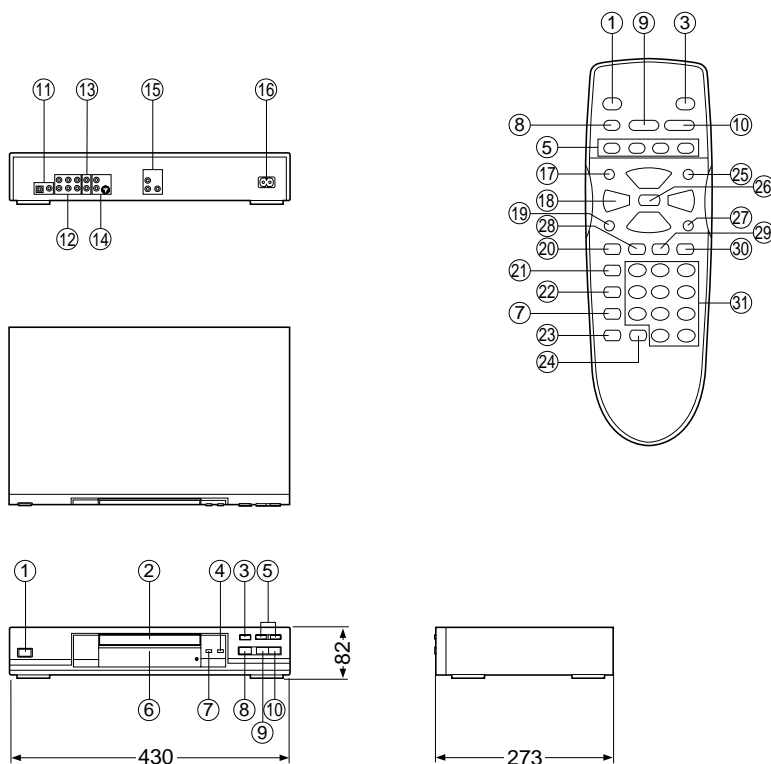

### 外形寸法図

No.	名称
1	電源ボタン
2	ディスクトレイ
3	開/閉ボタン
4	シネマボタン
5	スキップ/サーチボタン
6	表示窓
7	V.S.S.ボタン/ランプ
8	停止ボタン
9	一時停止ボタン
10	再生ボタン
11	デジタル音声出力端子
12	5.1ch音声出力端子
13	2ch音声出力端子
14	映像出力端子
15	コンポーネント映像出力端子
16	電源入力端子
17	トップメニューボタン
18	カーソルボタン
19	画面表示ボタン
20	再生モードボタン
21	リピートモードボタン
22	A-Bリピートボタン
23	初期設定ボタン
24	取消しボタン
25	メニューボタン
26	決定ボタン
27	リターンボタン
28	字幕ボタン
29	音声ボタン
30	アングルボタン
31	数字ボタン