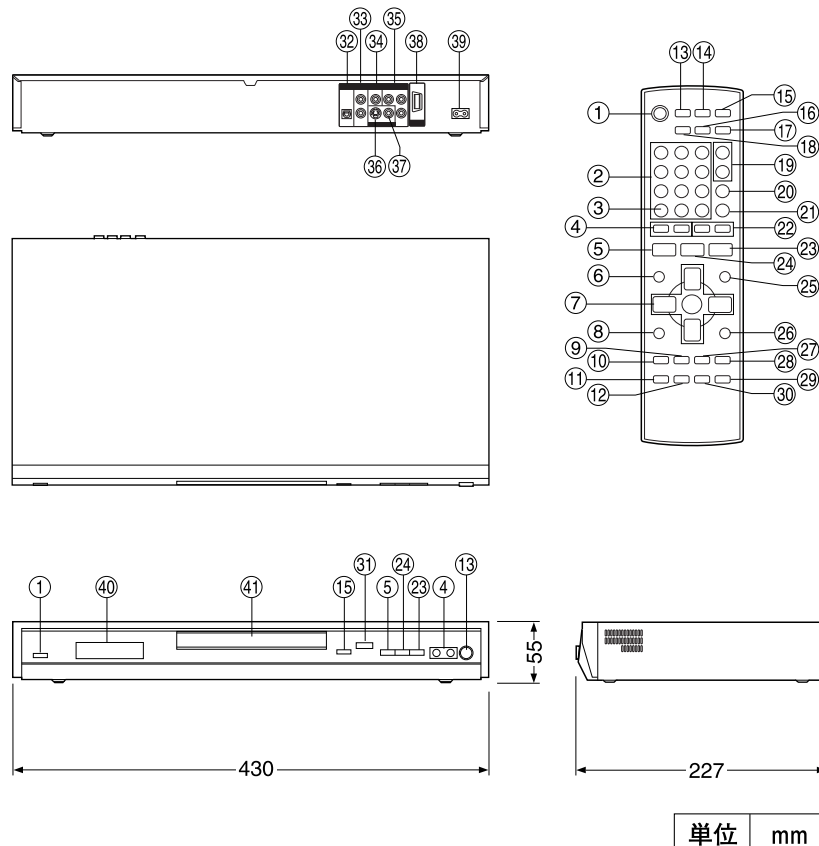

仕様書

DVD/CDプレーヤー

DVD-S37

概要

- DVD本来の高精細映像を満喫できる「プログレッシブ映像再生」(アドバンスト・プログレッシブ)
- ボタン一つで最適な画質・音質に自動設定する「ワンタッチAVエンハンサー」
- DVD-RAMやDVDオーディオなど「多彩なディスク再生に対応」
- CD-R/RWの音楽や静止画も簡単検索・再生できる「HighMAT対応」

定格

再生可能なディスク [4.7GB(12cm)] [1.4GB(8cm)]	● DVD-RAM (DVD-VR規格対応、JPEGフォーマットのディスク) ● DVD-R (DVD-VIDEO規格準拠) ● DVD-VIDEO ● DVD-AUDIO ● ビデオCD ● スーパービデオCD (IEC62107準拠) ● CD-DA ● CD-R/RW (CD-DA、ビデオCD、スーパービデオCD、MP3、WMA、 JPEG、HighMAT レベル2 フォーマットのディスク)	信号形式	NTSC
S映像出力	1系統 出力端子 : S端子 Y出力レベル : 1Vp-p (75Ω) C出力レベル : 0.286Vp-p (75Ω)	音声出力特性	周波数特性 DVD(リニア音声) : 4Hz~22kHz (48kHzサンプリング) 4Hz~44kHz (96kHzサンプリング) DVD-AUDIO : 4Hz~88kHz (192kHzサンプリング) CD : 4Hz~20kHz (JEITA)
映像出力	1系統 出力端子 : ビンジャック 出力レベル : 1Vp-p (75Ω)		S/N比 CD : 115dB (JEITA)
コンポーネント映像出力 (525P/525I)	1系統 出力端子 : ビンジャック Y出力レベル : 1Vp-p (75Ω) 緑 PcCb出力レベル : 0.7Vp-p (75Ω) 青 PcCa出力レベル : 0.7Vp-p (75Ω) 赤		ダイナミックレンジ DVD(リニア音声) : 100dB CD : 98dB (JEITA)
D1/D2映像出力	1系統 端子 : D端子 Y出力レベル : 1Vp-p (75Ω) PcCb出力レベル : 0.7Vp-p (75Ω) PcCa出力レベル : 0.7Vp-p (75Ω)	電源	AC 100V, 50/60Hz
音声出力	2ch : 1系統 出力端子 : ビンジャック 出力レベル : 2Vrms (1kHz, 0dB)	消費電力	7W (スタンバイ時 約1W)
デジタル音声出力	光デジタル出力 : 光コネクタ 同軸デジタル出力 : ビンジャック	寸法(幅×高さ×奥行)	430×55×227mm (突起部含む)
		質量	約1.9kg
		仕上げ	マンセルN9 (近似)
		許容周囲温度	+5℃~35℃
		許容相対湿度	5%~90%RH (結露なきこと)
		付属品	ワイヤレスリモコン (1個)、リモコン用単3形乾電池 (2個) 音声/映像コード (1本)、電源コード (1本)

※CD-R/CD-RW再生について
本機は、CD-DAフォーマットまたはビデオCDフォーマットで記録され、録音終了時にファイナライズ(音楽用CD-R/CD-RWの再生対応機種で再生できるように処理すること)された音楽用CD-RとCD-RW再生に対応しています。ただし、記録状態によっては再生できない場合があります。

外形寸法図

No.	名 称
1	電源ボタン
2	数字ボタン
3	取消しボタン
4	スキップボタン (本体は早送り/戻し、スロー再生兼用)
5	停止ボタン
6	プログラムナビ/トップメニューボタン
7	選択・決定ボタン
8	画面表示ボタン
9	音声ボタン
10	字幕ボタン
11	再生モードボタン
12	スリープボタン
13	AVエンハンサーボタン
14	表示窓切替ボタン
15	開/閉ボタン
16	ピクチャーモードボタン
17	リピートボタン
18	アドバンスドサラウンドボタン
19	再生スピードボタン
20	ポジションメモリーボタン
21	クイックリプレイボタン
22	スロー/サーチボタン
23	再生ボタン
24	一時停止ボタン
25	プレイリスト/メニューボタン
26	リターン/戻るボタン
27	アングル/ページボタン
28	初期設定ボタン
29	グループボタン
30	ズームボタン
31	リモコン受信部
32	光デジタル音声出力端子
33	音声出力端子
34	デジタル音声出力端子 (同軸)
35	コンポーネント映像出力端子
36	S1映像出力端子
37	映像出力端子
38	D1/D2映像出力端子
39	AC電源入力
40	本体表示窓 (ディスプレイ)
41	ディスクトレイ