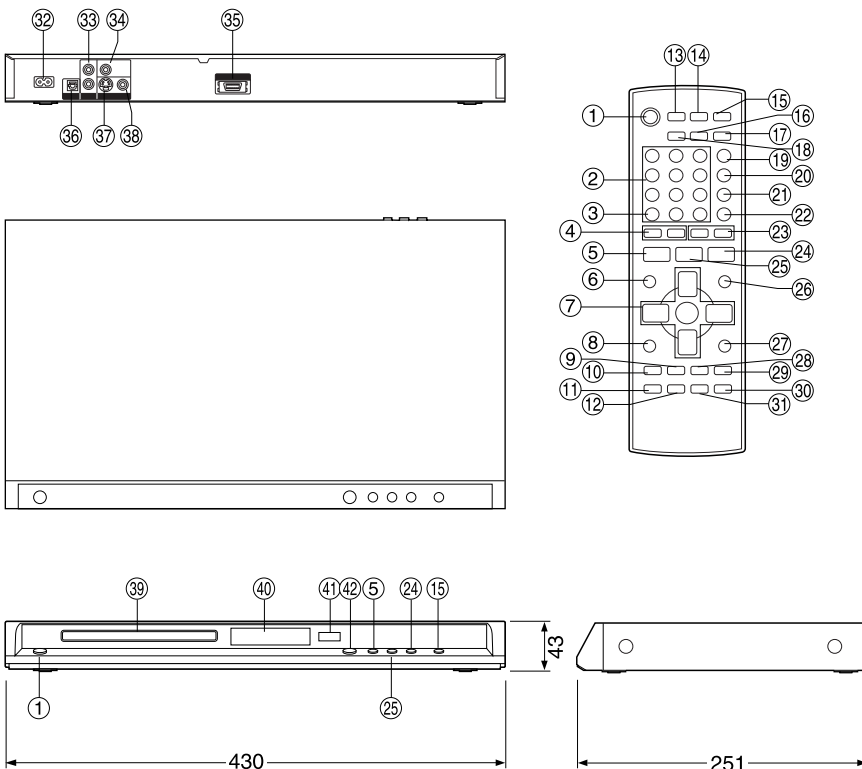

※1 Exif Ver2.1 JPEGベースライン方式準拠。画像解像度:160×120~6144×4096(サブサンプリング:4:0:0、4:2:0、4:2:2、4:4:4)極端に細長い画像は表示されない場合があります。

※2 MP3/WMA/JPEGを合わせた再生可能な最大コンテンツと最大グループの合計。再生可能な最大コンテンツ数(トラック数と画像数):4000、再生可能な最大グループ数:400。

※3 MPEG-1 Layer3、MPEG-2 Layer3

※4 IEC62107規格準拠

※5 Windows Media Audio Ver9.0、L3、Multiple Bit Rate(MBR)との互換性はありません。

外形寸法図

単位 mm

No.	名称
1	電源ボタン
2	数字ボタン
3	取消しボタン
4	スキップボタン
5	停止ボタン
6	再生ナビ/トップメニューボタン
7	選択・決定ボタン
8	機能選択ボタン
9	音声ボタン
10	字幕ボタン
11	再生モードボタン
12	再生速度設定ボタン
13	ナイトサウンドボタン
14	表示窓切替ボタン
15	クイックOSDボタン
16	AVエンハンサーボタン
17	アドバンスドディスクレビューボタン
18	アドバンスドサラウンドボタン
19	重低音ボタン
20	マルチリ、マスターボタン
21	30秒スキップ
22	クイックリプレイボタン
23	スロー/サーチボタン
24	再生ボタン
25	一時停止ボタン
26	プレイリスト/メニューボタン
27	リターンボタン
28	アングル/ページボタン
29	初期設定ボタン
30	グループボタン
31	ズームボタン
32	AC電源入力
33	音声出力端子
34	デジタル音声出力端子(同軸)
35	D1/D2映像出力端子
36	光デジタル音声出力端子
37	S1映像出力端子
38	映像出力端子
39	ディスクトレイ
40	本体表示窓(ディスプレイ)
41	リモコン受信部
42	開閉ボタン