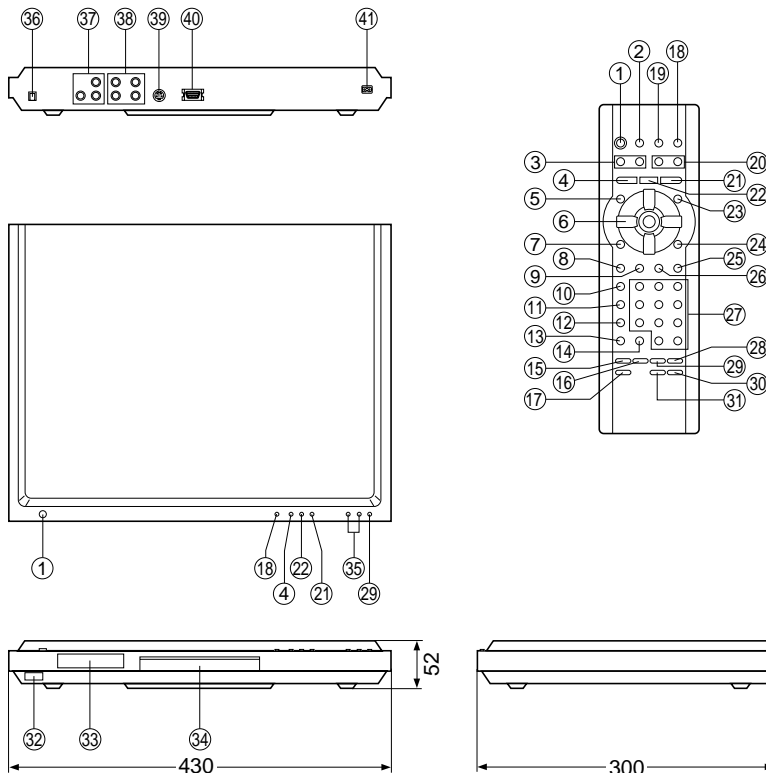

### 概要

- 本体高さ52mmのスリムボディ
- 192kHz/24bitオーディオDAC搭載、DVDの音声を高音質に再現、96kHz/24bitデジタル光出力対応
- 映画・音楽を満喫するシネマ&コンサートモード他、大迫力の臨場感を実現する新ABCD機能搭載
- 200倍サーチ&高速出画の快適操作

### 外形寸法図

No.	名 称
1	電源ボタン
2	スリープボタン
3	スキップボタン
4	停止ボタン
5	トップメニューボタン
6	カーソル/決定ボタン
7	画面表示ボタン
8	字幕ボタン
9	音声ボタン
10	プログラムボタン
11	ランダムボタン
12	リピートボタン
13	A-Bリピートボタン
14	取消しボタン
15	アドバンスサウンドボタン
16	バスプラスボタン
17	ワンタッチ シネマ メモリーボタン
18	開閉ボタン
19	初期設定ボタン
20	スロー/サーチボタン
21	再生ボタン
22	一時停止ボタン
23	メニューボタン
24	リターンボタン
25	クイックリプレイボタン
26	アングルボタン
27	数字ボタン
28	ダイアログエンハンサーボタン
29	シネマ/コンサートボタン
30	ポジションメモリーボタン
31	ズームボタン
32	リモコン受信部
33	表示窓
34	ディスプレイ
35	スキップスロー/サーチボタン
36	デジタル音声出力端子
37	音声出力端子
38	コンポジット映像出力端子
39	S1映像出力端子
40	D1映像出力端子
41	電源入力端子