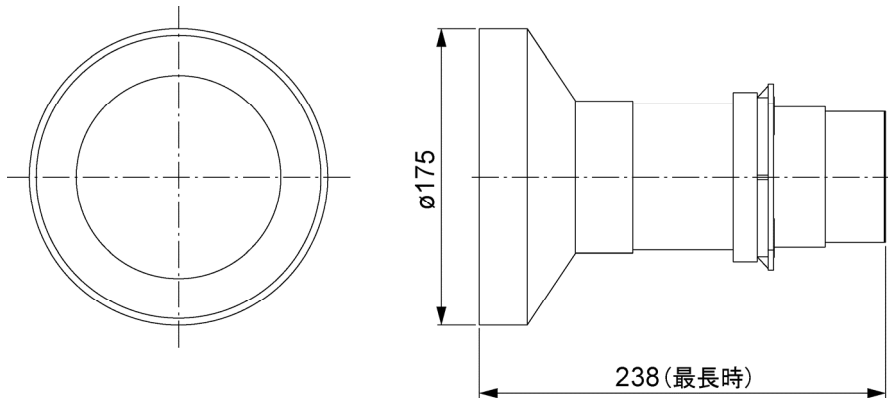

## ■ 機器仕様 (仕様および外観は、性能向上その他により予告なく変更することがあります。)

F 値	2.6
焦点距離 ( f )	30 mm
外形寸法	横幅 175 mm 高さ 175 mm 奥行 238 mm(最長時)
質量	約 3.1 kg*
適合プロジェクター	PT-EX16K/EX12K

※ 平均値です。各製品で異なる場合があります。

## ■ 外形寸法図

<PT-EX16K に装着した図>

<PT-EX12K に装着した図>

※ レンズはキャビネットより飛び出しません。

(注) この図面は正確な縮尺ではありません。

(単位 : mm)

\* 投写距離については、プロジェクターの仕様書をご覧ください。