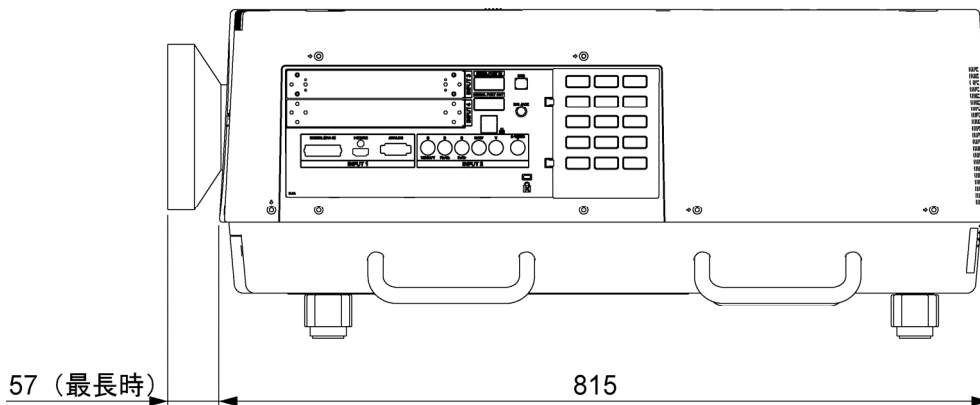

## ■ 機器仕様 (仕様および外観は、性能向上その他により予告なく変更することがあります。)

F 値	2.6
焦点距離 ( f )	30 mm
外形寸法	横幅 175 mm 高さ 175 mm 奥行 238 mm(最長時)
質量	約 3.1 kg*
適合プロジェクター	PT-EX16K/EX12K

※ 平均値です。各製品で異なる場合があります。

## ■ 外形寸法図

<PT-EX16K に装着した図>

<PT-EX12K に装着した図>

※ レンズはキャビネットより飛び出しません。

(注) この図面は正確な縮尺ではありません。

(単位 : mm)

\* 投写距離については、プロジェクターの仕様書をご覧ください。