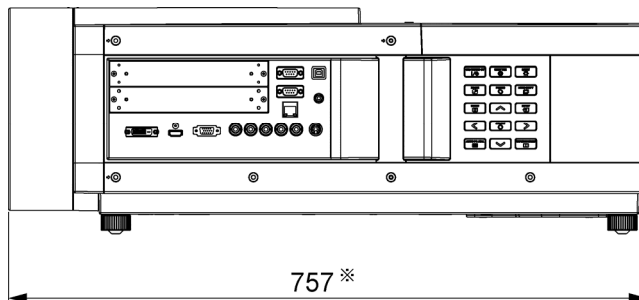

## ■ 機器仕様 (仕様および外観は、性能向上その他により予告なく変更することがあります。)

F 値	2.6
焦点距離 ( f )	30 mm
外形寸法	横幅 175 mm 高さ 175 mm 奥行 238 mm(最長時)
質量	約 3.1 kg*
適合プロジェクター	PT-EX16K/EX12K

※ 平均値です。各製品で異なる場合があります。

## ■ 外形寸法図

<PT-EX16K に装着した図>

<PT-EX12K に装着した図>

※ レンズはキャビネットより飛び出しません。

(注) この図面は正確な縮尺ではありません。

(単位 : mm)

\* 投写距離については、プロジェクターの仕様書をご覧ください。