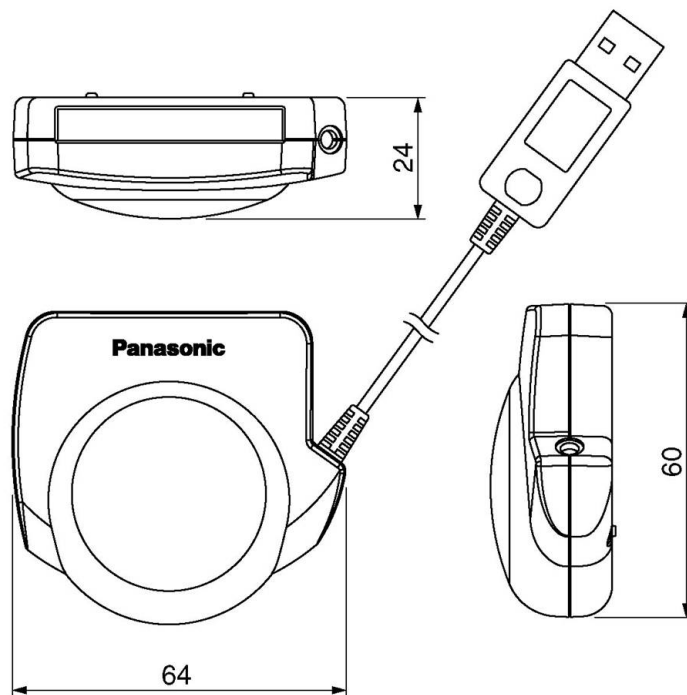

機器概要

本機は、パナソニックプロジェクターに付属のワイヤレスマウス機能内蔵リモコンで、ワイヤレスマウス機能を利用する際に、パソコンの USB ポートと接続し利用するレシーバーです。

機器仕様 (仕様および外観は、性能向上その他により予告なく変更することがあります。)

| | |
|--------------|--------------------------------------|
| 外形寸法 | 横幅 64 mm 高さ 24 mm 奥行 60 mm (ケーブルは除く) |
| 質量 (レシーバー本体) | 40 g |

外形寸法図

(注)この図面は正確な縮尺ではありません。

(単位 : mm)