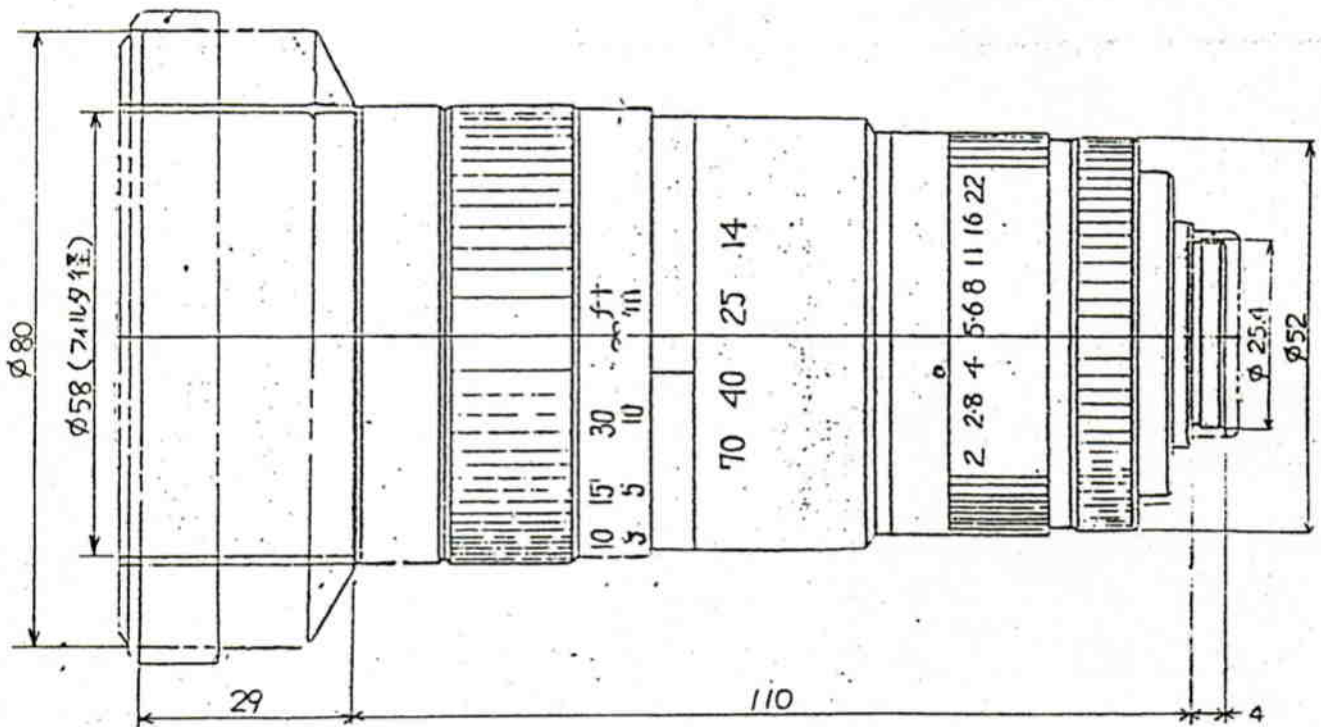

手動ズームレンズ (5倍) FZ-75F

■ 概要

2/3インチ Cマウントの白黒テレビカメラ用の5倍手動ズームレンズです。

■ 仕様

画角サイズ	φ11mm	レンズマウント	Cマウント
焦点距離	12.5 ~ 75 mm	フィルターサイズ	φ58mm P=0.75
最大口径比	F2	寸法	φ80(最大径) × 143(長さ)mm
絞り範囲	2 ~ 22	重量	約500g
ズーム比	5倍	仕上	白色光沢紫地アルマイト

■ 付属品

レンズキャップ | フード |
 後キャップ |

■ 外観寸法図

単位	mm
縮尺	1/1