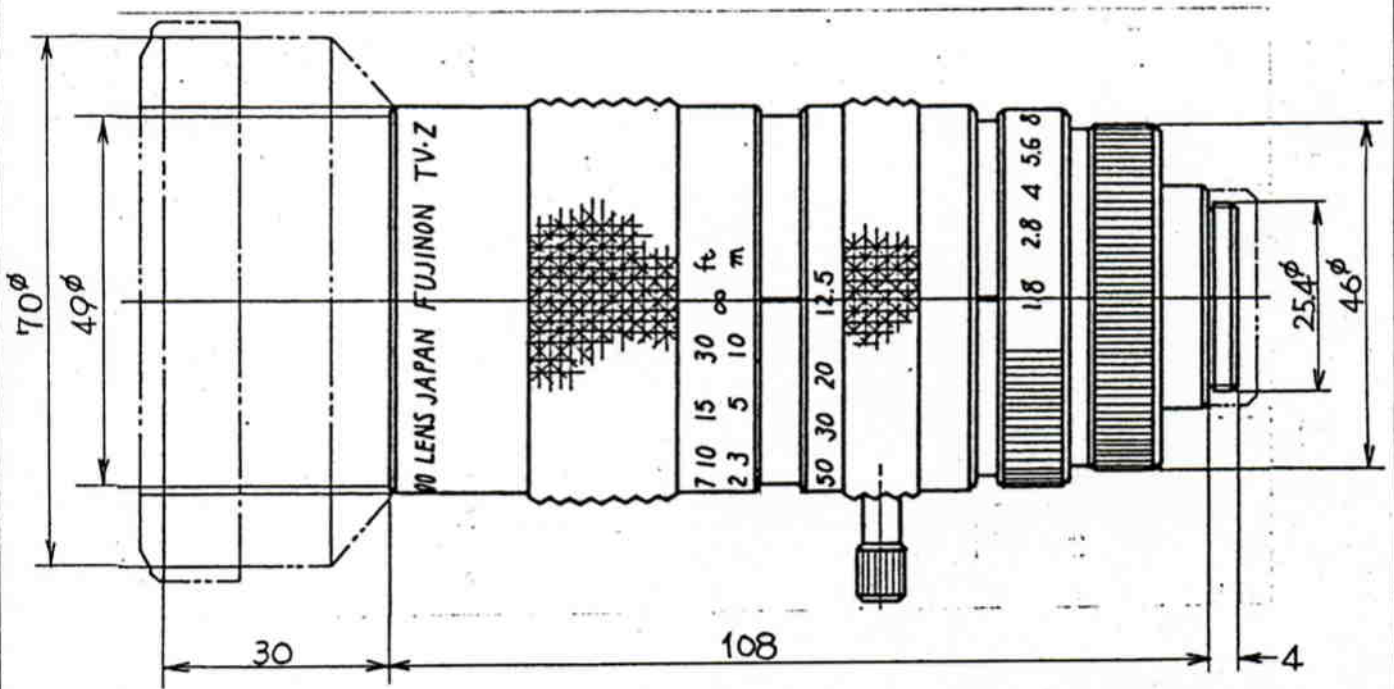

手動ズームレンズ(6倍) FZ-76F

■ 機器概要

2/3インチCマウントの白黒テレビカメラ用の6倍手動ズームレンズです。

■ 機器定格

画面サイズ	Ø11mm	レンズマウント	Cマウント
焦点距離	12.5~75mm	フィルタサイズ	Ø49mm P=0.75
最大口径比	1.8	寸法	Ø70(最大径)×142(長さ)mm
絞り範囲	1.8~16	重量	約400g
ズーム比	6倍	仕上	黒梨地アルマイト

■ 付属品

レンズキャップ 1
 後キャップ 1
 フード 1
 ズームバー 1

■ 外観寸法図

単位 mm
縮尺 1/1