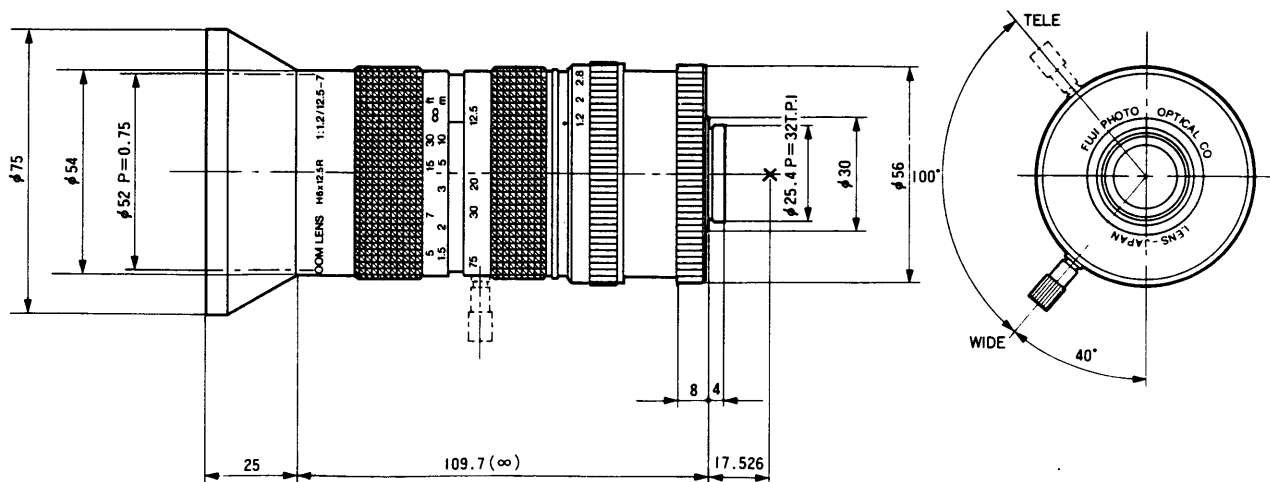

手動ズームレンズ(6倍) FZ-77A

■機器概要

2/3インチCマウントの白黒テレビカメラ用の6倍手動ズームレンズです。

■機器構成

レンズ本体.....	1	フード.....	1
レンズキャップ.....	1	ズームレバー.....	1
後キャップ.....	1		

■機器定格

適用機種	2/3インチビジコンテレビカメラ	フォーカス範囲	1m~∞
焦点距離	f=12.5~75mm	最近接時の 撮影範囲	W: 497.6mm×663.5mm T: 82.9mm×110.6mm
最大口径比	1:1.2 (12.5~57mm)	前玉繰出量	3.97mm
	1:1.6 (75mm)	レンズマウント	Cマウント
ズーム比	6倍	フィルター 取付寸法	φ52mm, P=0.75
イメージサイズ	8.8×6.6mm	寸法	φ54(最大径)×110(長さ)mm (但しフードは除く)
写角	水平 TELE 8°23'~WIDE 38°47'		
	垂直 TELE 5°02'~WIDE 29°34'		
フランジバック	17.526mm	仕上	黒梨地アルマイト
絞り範囲	1.2~16, クローズ		
バックフォーカス	15.99mm		

■外観寸法図

単位	mm
縮尺	1/2