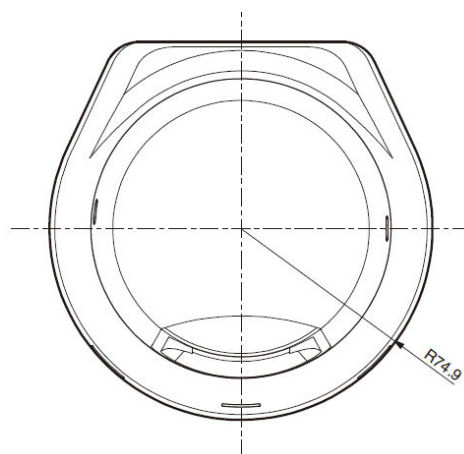

## ■ 仕様

項目	GP-VD150
【カメラ部】	
撮像素子	1/3型Full-HD MOS
レンズ	電動12倍ズーム F1.6~2.0 (f=4.7~56.4mm 35mm換算:36.9mm~442.8mm)
デジタルズーム	10倍
フォーカス	自動/手動切替 ※1
フォーカス距離	ズーム全域:1.5m Wide端:30cm
水平画角	最大56° (WIDE端)
水平解像度	850 TV本Typ(中心部)
出力フォーマット	1080/59.94i、1080/50i ※HDMI準拠
映像出力端子	HDMI(HDMIコネクタ)
【回転台部】	
PAN動作範囲	±100°
TILT動作範囲	±30° ※2
静粛性	NC35(通常速度)、NC40(プリセット時)
【総合】	
電源電圧	DC12V±10%(ACアダプター添付)
消費電力	DC12V 1.0A
動作周囲温度	0°C~+40°C
保存温度	-20°C~+50°C
許容湿度	20%~90%(結露なきこと)
質量	約1.2Kg
寸法(幅×奥行×高さ)	150×148×177mm
設置形態	卓上

※1 自動/手動の切替えにはワイヤレスリモコン AW-RM50G(別売品)が必要です。

※2 PAN、TILTの位置によっては、本体が映像に映りこむことがあります。

仕様	
品番	GP-VD150
品名	HDコミュニケーションカメラ

■外観図(単位:mm)

外観図

品番	GP-VD150
品名	HDコミュニケーションカメラ