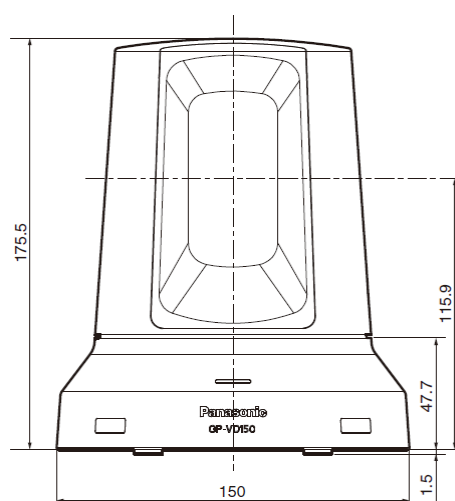

■外観図(単位:mm)

外観図

品番	GP-VD150
品名	HDコミュニケーションカメラ