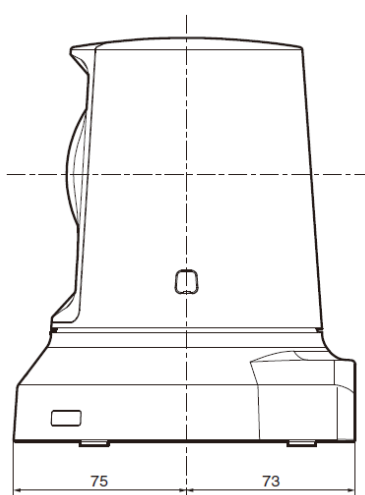

■外観図(単位:mm)

外観図

品番	GP-VD150
品名	HDコミュニケーションカメラ