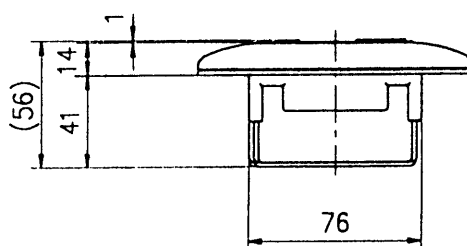

姿図

壁穴あけ寸法

単位: mm

搬送波周波数 125kHz

設置形態 壁埋込み

外観色調 パナホワイト

外観材質 ABS樹脂

製品重量 750g

10	端子カバー	1	硬質塩ビ
9	スイッチカバー	1	ABS樹脂
8	表示パネル	1	アクリル
7	録音ボタン	1	ABS樹脂
6	伝言ボタン	2	ABS樹脂
5	ボタン(小)	3	アクリル
4	ボタン(大)	3	アクリル
3	化粧プレート	1	ABS樹脂
2	シタケース	1	ABS樹脂
1	ウエケース	1	ABS樹脂
番号	名称	数量	備考

## 仕様/外形寸法図

品番	HY-213A		
品名	ホームコントローラ(OKモニター)		