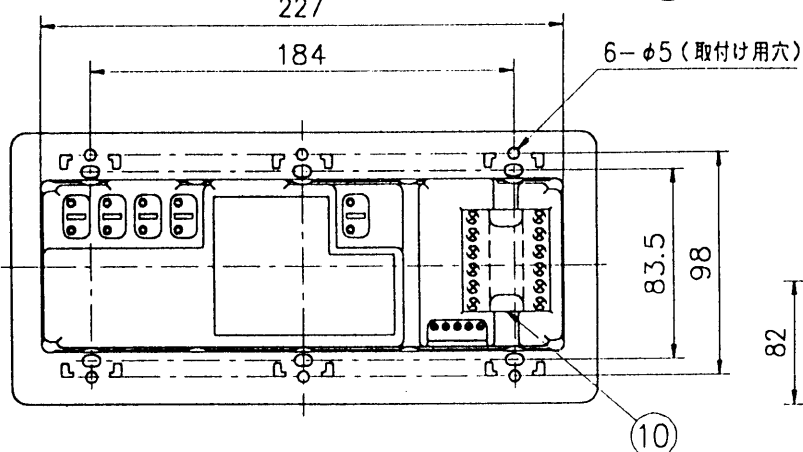

姿図

壁穴あけ寸法

単位: mm

## 仕様

- 機能**
- 電気器具の動作確認とON/OFF制御 (1回路最大2A, 3回路合計5Aまで)
  - 電気器具の一斉制御 (2回路)
  - 戸締り表示 (戸: 2系統, 窓: 3系統)
  - お天気表示 (4段階)
  - 録音・再生 (16秒, 1伝言)
  - 報知音 (戸締り監視中に戸や窓が開いた場合)
  - 開扉音

定格電源 100V 50Hz / 60Hz

定格消費電力 3W (受信時)

搬送波周波数 125kHz

設置形態 壁埋込み

外観色調 パナホワイト

外観材質 ABS樹脂

製品重量 750g

10	端子カバー	1	硬質塩ビ
9	スイッチカバー	1	ABS樹脂
8	表示パネル	1	アクリル
7	録音ボタン	1	ABS樹脂
6	伝言ボタン	2	ABS樹脂
5	ボタン(小)	3	アクリル
4	ボタン(大)	3	アクリル
3	化粧プレート	1	ABS樹脂
2	シタケース	1	ABS樹脂
1	ウエケース	1	ABS樹脂
番号	名称	数量	備考

## 仕様/外形寸法図

品番	HY-213A		
品名	ホームコントローラ(OKモニター)		