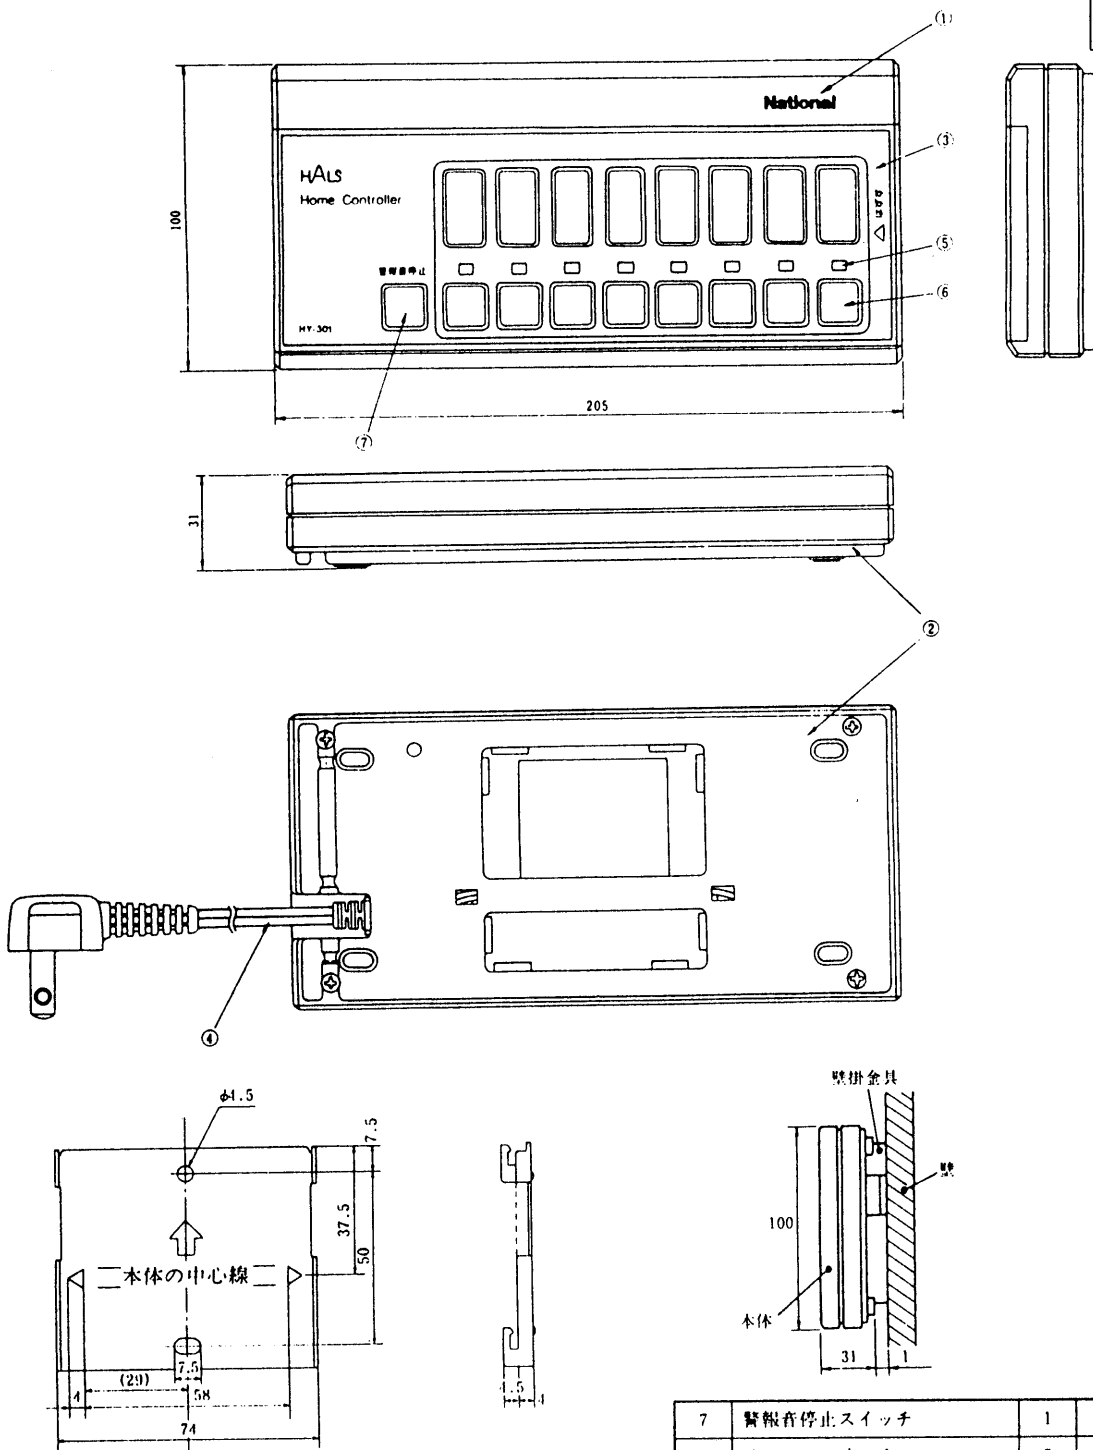

単位	mm
縮尺	1/2.5

仕 様

定格電圧	AC100V
定格周波数	50/60Hz
定格消費電力	1.1W(受信時)
搬送波周波数	125kHz
電波法認可番号	第D-87023号
設置形態	壁掛け・机上
外観色調	メタリックブラウン
外観材質	ABS樹脂
重量	360g

7	警報音停止スイッチ	1	
6	リモコンスイッチ	8	
5	パイロットランプ	8	
4	電源コード	1	有効長1.5m
3	パネルA	1	ABS樹脂(メンブレンシートPET)
2	下ケース	1	ABS樹脂
1	上ケース	1	ABS樹脂
番号	名 称	数量	備 考

仕様/外形寸法図

品 番	HY-301
品 名	ホームコントローラ(ポータブルタイプ)

作成年月	2003.01	図面整理番	000048	SD-0
------	---------	-------	--------	------