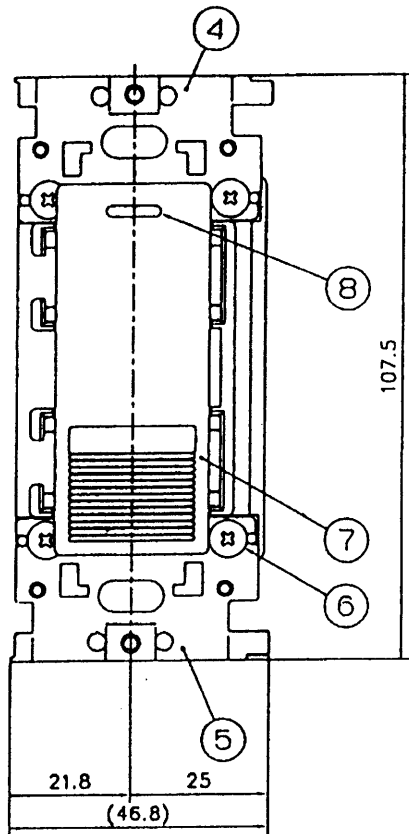

単位	mm
----	----

壁穴あけ寸法

仕 様

定格電圧	AC100V
定格周波数	50/60Hz
定格消費電力	0.9W(受信時)
搬送波周波数	125kHz
電波法型式認可番号	第ED-88 003号
設置形態	壁埋込
外觀色調	サンドベージュ
外觀材質	PPE樹脂
重量	140g

9	ネームプレート	1	テトロンフィルム t0.05
8	LEDカバー	1	アクリル樹脂
7	ボタン(大)	1	
6	プラストラスタッピンねじ	4	
5	取付金具(下)	1	SPCC t1.6 亜鉛メッキ
4	取付金具(上)	1	SPCC t1.6 亜鉛メッキ
3	サイド金具	2	SPCC t1.0 亜鉛メッキ
2	シタケース	1	PPE樹脂
1	ウエケース	1	PPE樹脂
番号	名 称	数量	備 考

仕様/外形寸法図

品 番	HY-413
品 名	ホームコントローラ(壁埋込ミニタイプ)