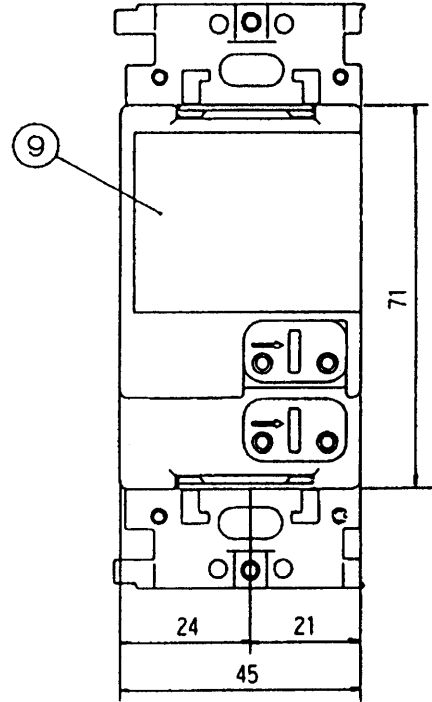

単位	mm
----	----

壁穴あけ寸法

仕 様

定格電圧	AC100V
定格周波数	50/60Hz
定格消費電力	0.9W(受信時)
搬送波周波数	125kHz
電波法型式認可番号	第ED-88 003号
設置形態	壁埋込
外觀色調	サンドベージュ
外觀材質	PPE樹脂
重量	140g

9	ネームプレート	1	テトロンフィルム t0.05
8	LEDカバー	1	アクリル樹脂
7	ボタン(大)	1	
6	プラストラスタッピンねじ	4	
5	取付金具(下)	1	SPCC t1.6 亜鉛メッキ
4	取付金具(上)	1	SPCC t1.6 亜鉛メッキ
3	サイド金具	2	SPCC t1.0 亜鉛メッキ
2	シタケース	1	PPE樹脂
1	ウエケース	1	PPE樹脂
番号	名 称	数量	備 考

仕様/外形寸法図

品 番	HY-413
品 名	ホームコントローラ(壁埋込ミニタイプ)