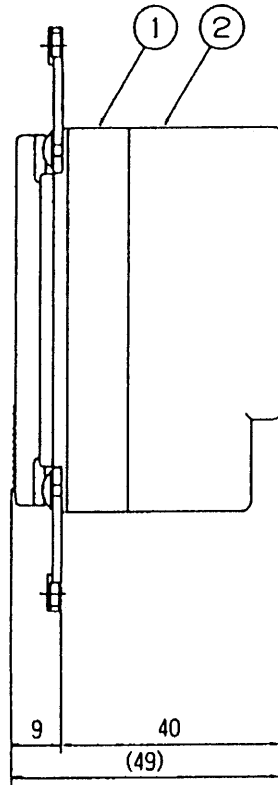

単位	mm
----	----

壁穴あけ寸法

仕 様

定格電圧	AC100V
定格周波数	50/60Hz
定格消費電力	0.9W(受信時)
搬送波周波数	125kHz
電波法型式認可番号	第ED-88 003号
設置形態	壁埋込
外觀色調	サンドベージュ
外觀材質	PPE樹脂
重量	140g

9	ネームプレート	1	テトロンフィルム t0.05
8	LEDカバー	1	アクリル樹脂
7	ボタン(大)	1	
6	プラストラスタッピンねじ	4	
5	取付金具(下)	1	SPCC t1.6 亜鉛メッキ
4	取付金具(上)	1	SPCC t1.6 亜鉛メッキ
3	サイド金具	2	SPCC t1.0 亜鉛メッキ
2	シタケース	1	PPE樹脂
1	ウエケース	1	PPE樹脂
番号	名 称	数量	備 考

仕様/外形寸法図

品 番	HY-413
品 名	ホームコントローラ(壁埋込ミニタイプ)