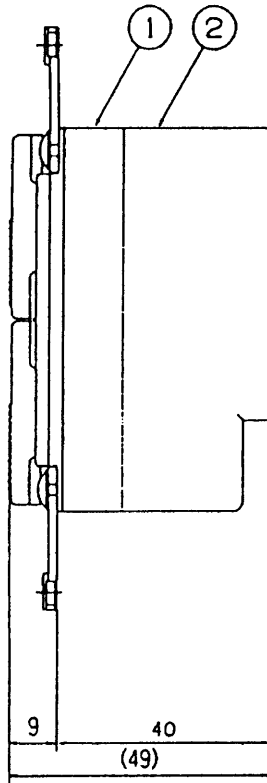

単位	mm
----	----

壁穴あけ寸法

仕 様	
定格電圧	AC100V
定格周波数	50/60Hz
定格消費電力	0.9W(受信時)
搬送波周波数	125kHz
電波法型式認可番号	第ED-88 004号
設置形態	壁埋込
外觀色調	サンドベージュ
外觀材質	PPE樹脂
重量	145g

9	ネームプレート	1	テトロンフィルム t0.05
8	LEDカバー	2	アクリル樹脂
7	ボタン(小)	2	
6	プラストラスタッピンねじ	4	
5	取付金具(下)	1	SPCC t1.6 亜鉛メッキ
4	取付金具(上)	1	SPCC t1.6 亜鉛メッキ
3	サイド金具	2	SPCC t1.0 亜鉛メッキ
2	シタケース	1	PPE樹脂
1	ウエケース	1	PPE樹脂
番号	名 称	数量	備 考

仕様/外形寸法図

品 番	HY-423
品 名	ホームコントローラ(壁埋込ミニタイプ)

作成年月	2003.01	図面整理 番 号	000050	SD-0
------	---------	-------------	--------	------