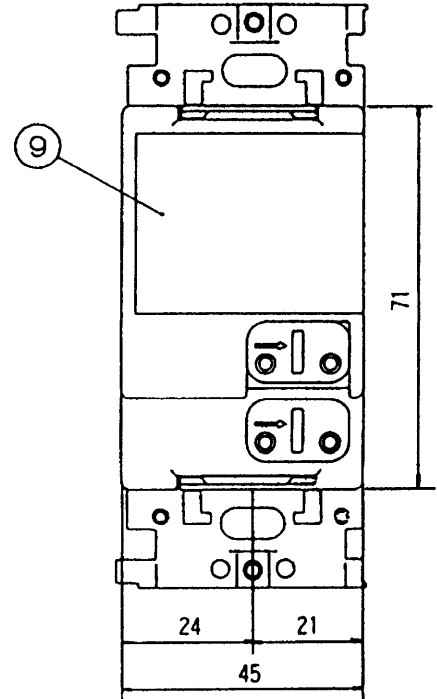

単位	mm
----	----

壁穴あけ寸法

仕 様	
定格電圧	AC100V
定格周波数	50/60Hz
定格消費電力	0.9W(受信時)
搬送波周波数	125kHz
電波法型式認可番号	第ED-88 004号
設置形態	壁埋込
外觀色調	サンドベージュ
外觀材質	PPE樹脂
重量	145g

9	ネームプレート	1	テトロンフィルム t0.05
8	LEDカバー	2	アクリル樹脂
7	ボタン(小)	2	
6	プラストラスタッピンねじ	4	
5	取付金具(下)	1	SPCC t1.6 亜鉛メッキ
4	取付金具(上)	1	SPCC t1.6 亜鉛メッキ
3	サイド金具	2	SPCC t1.0 亜鉛メッキ
2	シタケース	1	PPE樹脂
1	ウエケース	1	PPE樹脂
番号	名 称	数量	備 考

仕様/外形寸法図

品 番	HY-423
品 名	ホームコントローラ(壁埋込ミニタイプ)

作成年月	2003.01	図面整理 番 号	000050	SD-0
------	---------	-------------	--------	------