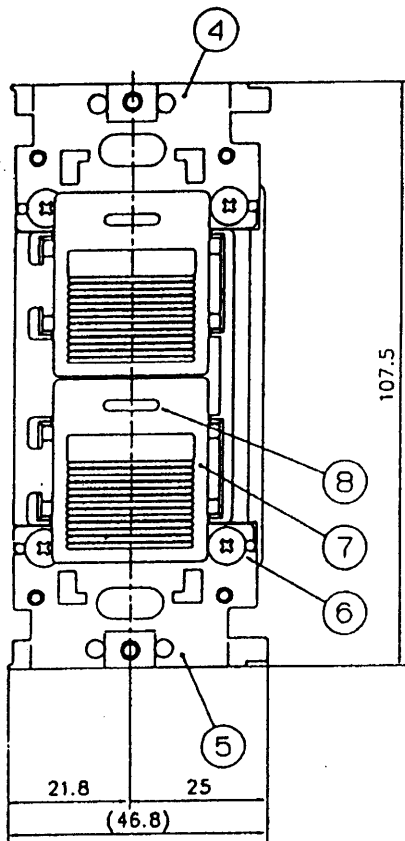

単位	mm
----	----

壁穴あけ寸法

仕 様	
定格電圧	AC100V
定格周波数	50/60Hz
定格消費電力	0.9W(受信時)
搬送波周波数	125kHz
電波法型式認可番号	第ED-88 004号
設置形態	壁埋込
外觀色調	サンドベージュ
外觀材質	PPE樹脂
重量	145g

9	ネームプレート	1	テトロンフィルム t0.05
8	LEDカバー	2	アクリル樹脂
7	ボタン(小)	2	
6	プラストラスタッピンねじ	4	
5	取付金具(下)	1	SPCC t1.6 亜鉛メッキ
4	取付金具(上)	1	SPCC t1.6 亜鉛メッキ
3	サイド金具	2	SPCC t1.0 亜鉛メッキ
2	シタケース	1	PPE樹脂
1	ウエケース	1	PPE樹脂
番号	名 称	数量	備 考

仕様/外形寸法図

品 番	HY-423
品 名	ホームコントローラ(壁埋込ミニタイプ)

作成年月	2003.01	図面整理 番 号	000050	SD-0
------	---------	-------------	--------	------