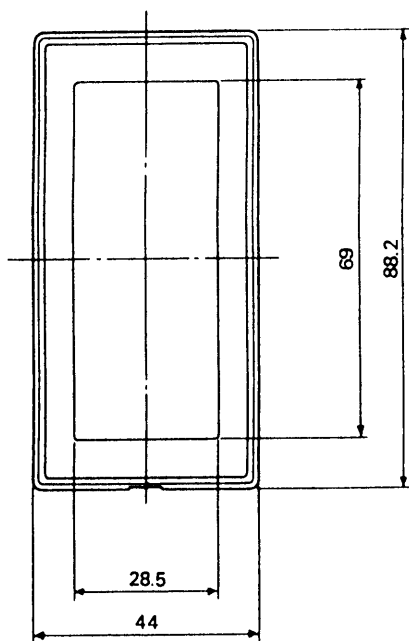

単 位	mm
-----	----

※この部品は、松下電工(株)製コスモシリーズプレート使用の場合に必要な補助プレートです。

仕様/外形寸法図

品 番	HY-P203
品 名	補助プレート

作成年月	2003.01	図面整理 番 号	000067	SD-0
------	---------	-------------	--------	------