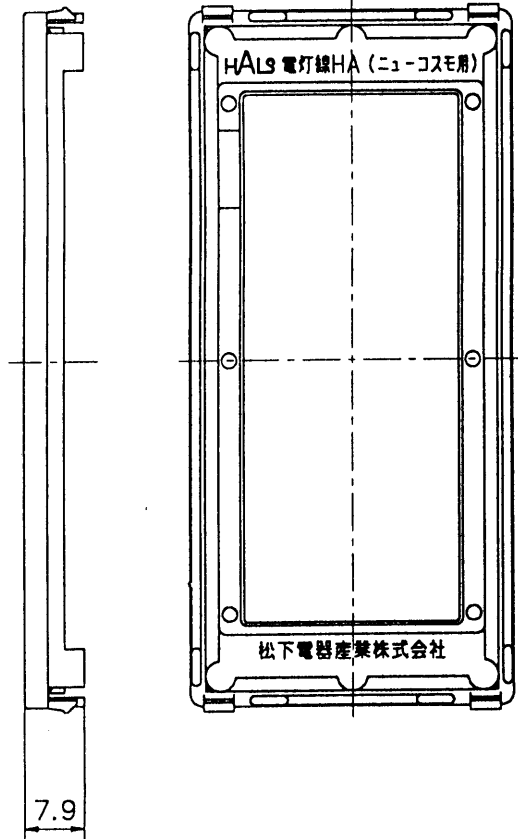

姿 図

A - A

補助プレート
松下電工(株)製ニューコスモ
シリーズ [ワイド]プレート

補助プレート 取付け状態

単位: mm

•この品物は、松下電工(株)製ニューコスモシリーズ
[ワイド]プレート使用の場合に必要な補助プレートです。

仕 様

色 調	XB・・・サンドベージュ WN・・・ニューホワイト
材 質	ASA樹脂

仕様/外形寸法図

品 番	HY-P205	
品 名	補助プレート	