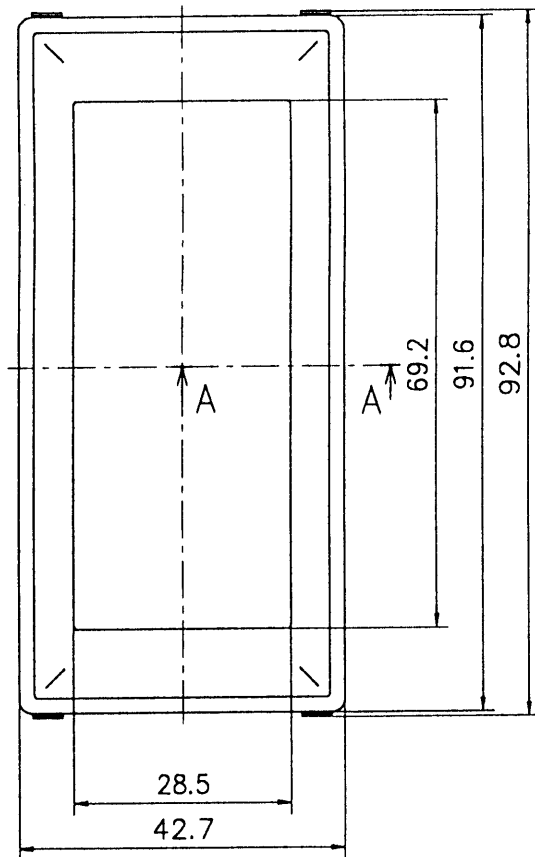

姿 図

A - A

補助プレート
松下電工(株)製ニューコスモ
シリーズ [ワイド]プレート

補助プレート 取付け状態

単位: mm

•この品物は、松下電工(株)製ニューコスモシリーズ
[ワイド]プレート使用の場合に必要な補助プレートです。

仕 様

色 調	XB・・・サンドベージュ WN・・・ニューホワイト
材 質	ASA樹脂

仕様/外形寸法図

品 番	HY-P205	
品 名	補助プレート	