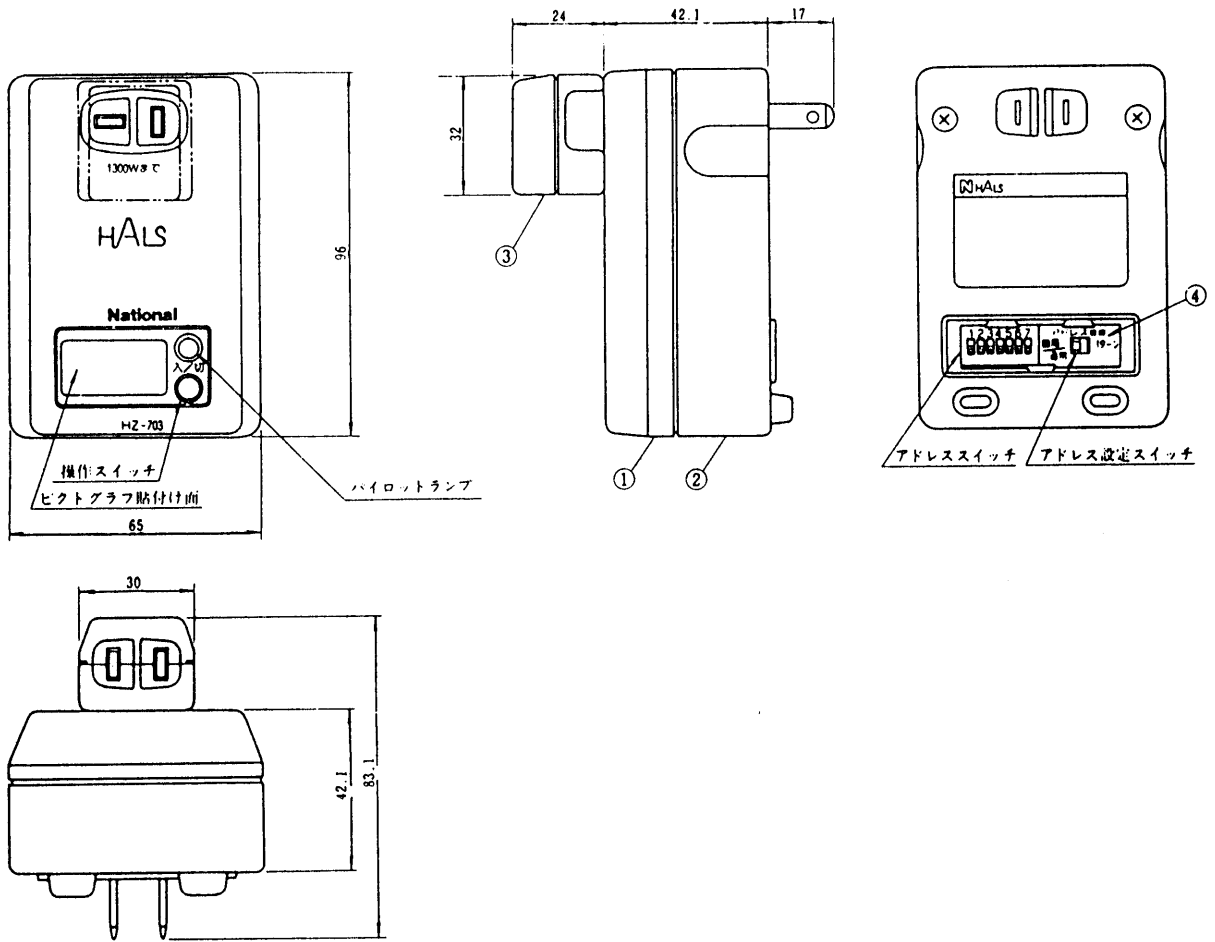

単位	mm
縮尺	1/2

仕 様

定格電圧	AC100V	
定格周波数	50Hz/60Hz	
定格消費電力	1.4W(リレーON時)	
負荷定格電流	13A	
負荷閉容量	1300Wまで	
搬送波周波数	125kHz	
電気用品型式認可番号	本体	▽41-15764
	プラグアタッチメント	▽41-15755
電波法認可番号	第D-87044号	
設置形態	コンセント接続	
外観色調	バニラホワイト	
外観材質	ABS樹脂	
重量	190g	

4	スイッチカバー	1	P.P樹脂
3	プラグアタッチメント	1	
2	下ケース	1	ABS樹脂
1	上ケース	1	ABS樹脂
番号	名 称	数量	備 考

仕様/外形寸法図

品 番	HZ-703		
品 名	アダプタ(コンセントタイプ)		

作成年月	2003.01	図面整理 番 号	000051	SD-0
------	---------	-------------	--------	------