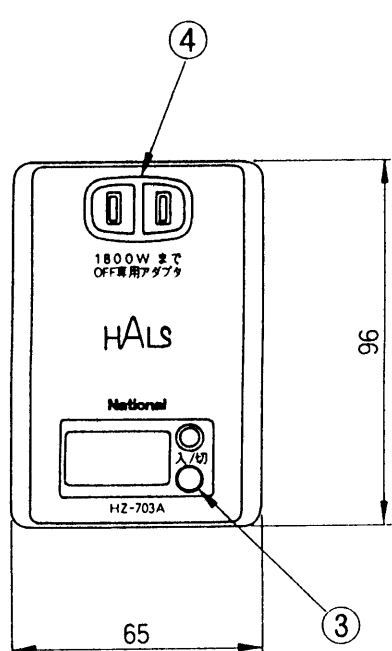

姿 図

単位：mm

仕 様

機 能	<ul style="list-style-type: none"> <li>・本機の操作スイッチで、機器のON・OFF制御</li> <li>・ホームコントローラからはOFF制御のみ</li> </ul>
定 格 電 源	100V 50Hz/60Hz
定 格 消 費 電 力	1.4W(リレーON時)
負 荷 定 格 電 流	13A
搬 送 波 周 波 数	125kHz
設 置 形 態	コンセント差込み
外 観 色 調	バニラホワイト
外 観 材 質	ABS樹脂
製 品 重 量	165g

6	プラスネベタッピンねじ	2	
5	ディップスイッチカバー	1	P.P樹脂
4	機器用コンセント	1	
3	操作スイッチ	1	ABS樹脂
2	シタケース	1	ABS樹脂
1	ウエケース	1	ABS樹脂
番号	名 称	数量	備 考

仕様/外形寸法図

品 番	<b>HZ-703A</b>
品 名	<b>OFF専用アダプタ</b>