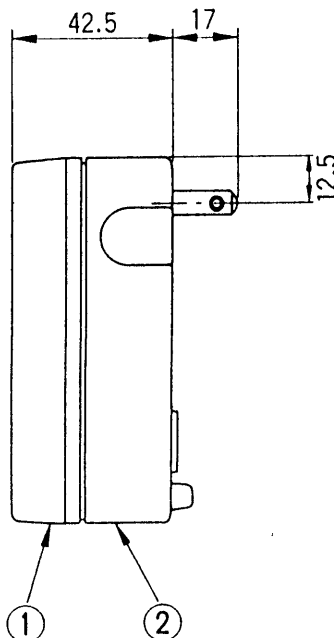

姿 図

単位：mm

仕 様

機 能	<ul style="list-style-type: none"> <li>・本機の操作スイッチで、機器のON・OFF制御</li> <li>・ホームコントローラからはOFF制御のみ</li> </ul>
定 格 電 源	100V 50Hz/60Hz
定 格 消 費 電 力	1.4W(リレーON時)
負 荷 定 格 電 流	13A
搬 送 波 周 波 数	125kHz
設 置 形 態	コンセント差込み
外 観 色 調	バニラホワイト
外 観 材 質	ABS樹脂
製 品 重 量	165g

6	プラスネベタッピンねじ	2	
5	ディップスイッチカバー	1	P.P樹脂
4	機器用コンセント	1	
3	操作スイッチ	1	ABS樹脂
2	シタケース	1	ABS樹脂
1	ウエケース	1	ABS樹脂
番号	名 称	数量	備 考

仕様/外形寸法図

品 番	<b>HZ-703A</b>
品 名	<b>OFF専用アダプタ</b>