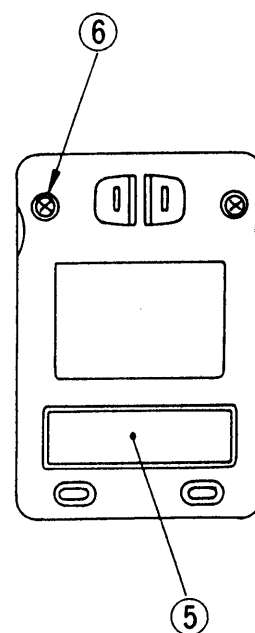

姿 図

単位：mm

仕 様

機 能	<ul style="list-style-type: none"> <li>・本機の操作スイッチで、機器のON・OFF制御</li> <li>・ホームコントローラからはOFF制御のみ</li> </ul>
定 格 電 源	100V 50Hz/60Hz
定 格 消 費 電 力	1.4W(リレーON時)
負 荷 定 格 電 流	13A
搬 送 波 周 波 数	125kHz
設 置 形 態	コンセント差込み
外 観 色 調	バニラホワイト
外 観 材 質	ABS樹脂
製 品 重 量	165g

6	プラスネベタッピンねじ	2	
5	ディップスイッチカバー	1	P.P樹脂
4	機器用コンセント	1	
3	操作スイッチ	1	ABS樹脂
2	シタケース	1	ABS樹脂
1	ウエケース	1	ABS樹脂
番号	名 称	数量	備 考

仕様/外形寸法図

品 番	<b>HZ-703A</b>
品 名	<b>OFF専用アダプタ</b>