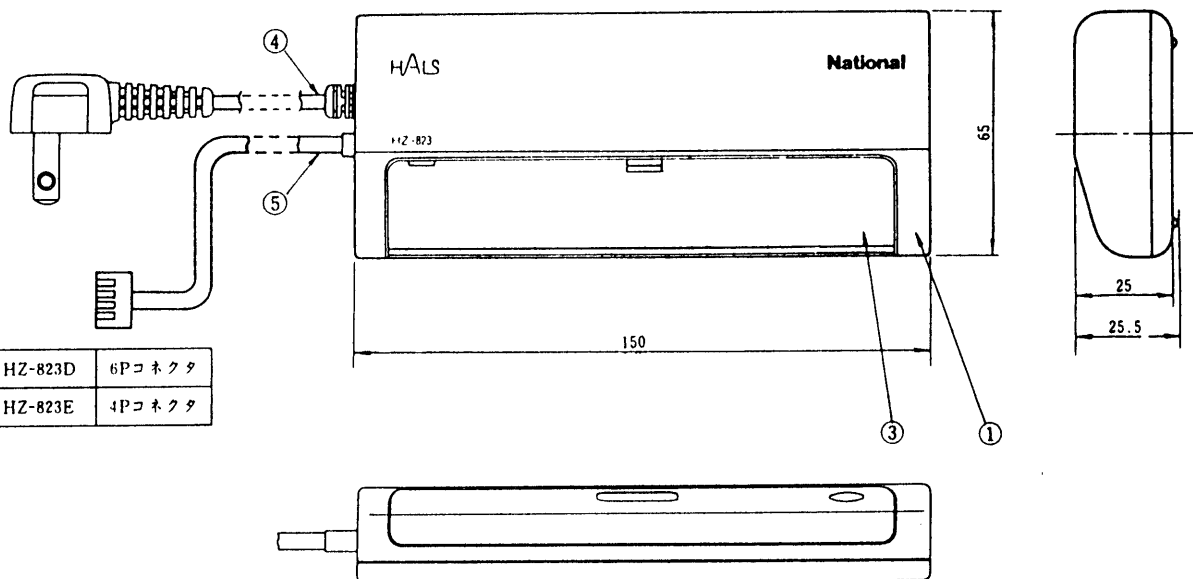

単位	mm
縮尺	1/2

HZ-823D	6Pコネクタ
HZ-823E	4Pコネクタ

仕 様

項目	タイプ	HZ-823D	HZ-823E (JEMA規格対応)
定格電圧		AC100V	同 左
定格周波数		50Hz/60Hz	
定格消費電力		0.8W(受信時)	
出力形式		無電圧信号	
搬送波周波数		125kHz	
電波法認可番号		第D-87045号	
設置形態		壁掛け	
外觀色調		パナラホワイト	
外觀材質		ABS樹脂	
重量		280g	

番号	名 称	数量	備 考
5	接続ケーブルD、E	1	有効長=1.5m
4	電源コード	1	有効長=3m
3	パネルA	1	ABS樹脂
2	下ケース	1	ABS樹脂
1	上ケース	1	ABS樹脂

仕様/外形寸法図

品 番	HZ-823(D-E)		
品 名	アダプタ(壁掛タイプ)		