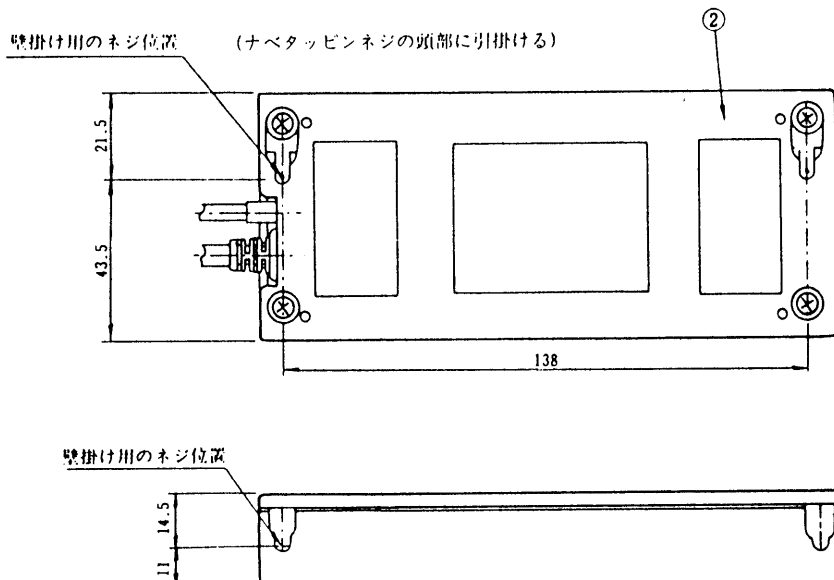

単位	mm
縮尺	1/2

HZ-823D	6Pコネクタ
HZ-823E	4Pコネクタ

仕 様

項目	タイプ	HZ-823D	HZ-823E (JEMA規格対応)
定格電圧		AC100V	同 左
定格周波数		50Hz/60Hz	
定格消費電力		0.8W(受信時)	
出力形式		無電圧信号	
搬送波周波数		125kHz	
電波法認可番号		第D-87045号	
設置形態		壁掛け	
外觀色調		パナラホワイト	
外觀材質		ABS樹脂	
重量		280g	

番号	名 称	数量	備 考
5	接続ケーブルD、E	1	有効長=1.5m
4	電源コード	1	有効長=3m
3	パネルA	1	ABS樹脂
2	下ケース	1	ABS樹脂
1	上ケース	1	ABS樹脂

仕様/外形寸法図

品 番	HZ-823(D-E)		
品 名	アダプタ(壁掛タイプ)		