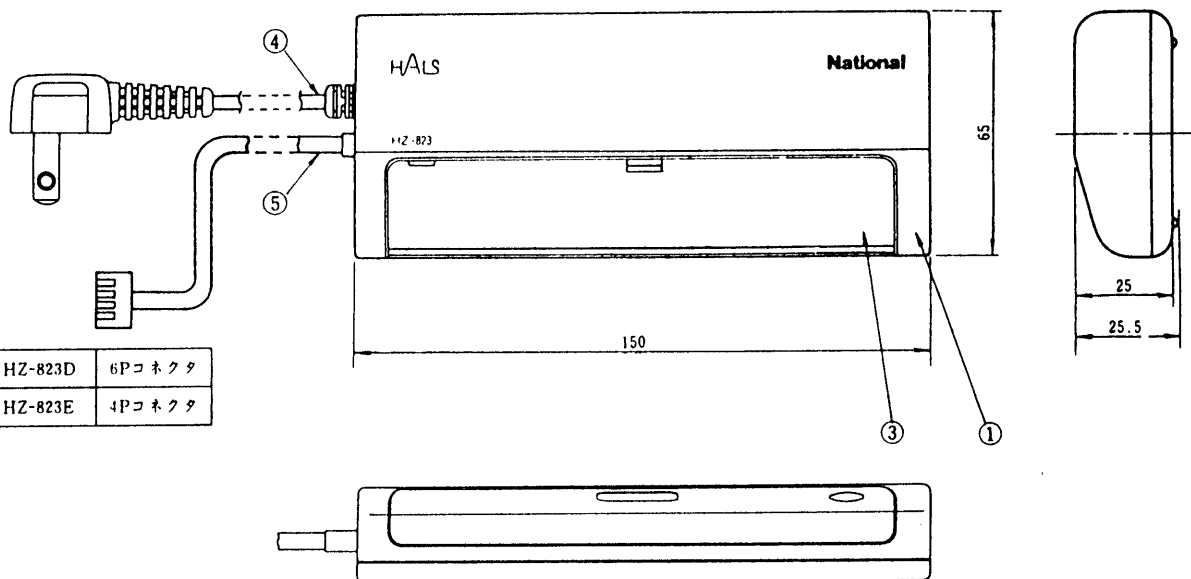

単位	mm
縮尺	1/2

HZ-823D	6Pコネクタ
HZ-823E	4Pコネクタ

## 仕 様

項目	タイプ	HZ-823D	HZ-823E (JEMA規格対応)
定格電圧		AC100V	同 左
定格周波数		50Hz/60Hz	
定格消費電力		0.8W(受信時)	
出力形式		無電圧信号	
搬送波周波数		125kHz	
電波法認可番号		第D-87045号	
設置形態		壁掛け	
外觀色調		パナラホワイト	
外觀材質		ABS樹脂	
重量		280g	

5	接続ケーブルD、E	1	有効長=1.5m
4	電源コード	1	有効長=3m
3	パネルA	1	ABS樹脂
2	下ケース	1	ABS樹脂
1	上ケース	1	ABS樹脂
番号	名 称	数量	備 考

### 仕様/外形寸法図

品 番	HZ-823(ⓍE)		
品 名	アダプタ(壁掛タイプ)		