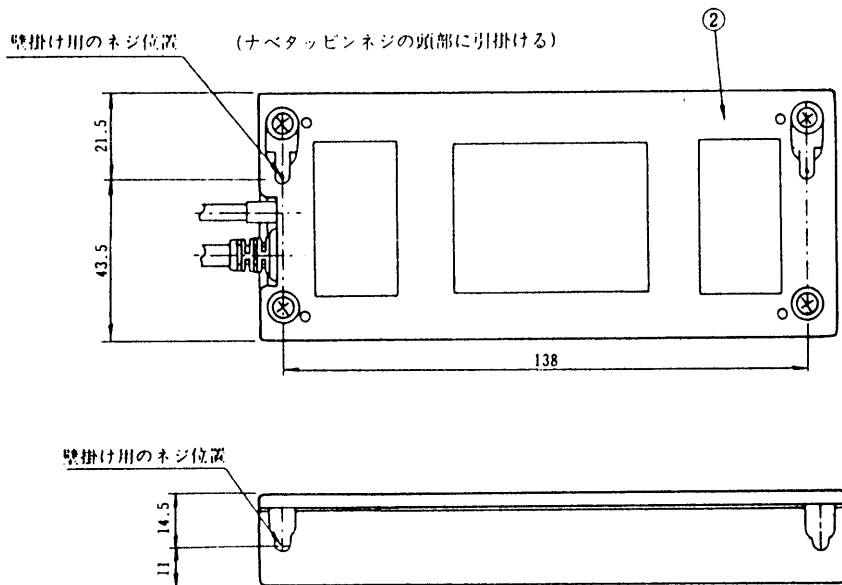

単位	mm
縮尺	1/2

HZ-823D	6Pコネクタ
HZ-823E	4Pコネクタ

## 仕 様

項目	タイプ	HZ-823D	HZ-823E (JEMA規格対応)
定格電圧		AC100V	同 左
定格周波数		50Hz/60Hz	
定格消費電力		0.8W(受信時)	
出力形式		無電圧信号	
搬送波周波数		125kHz	
電波法認可番号		第D-87045号	
設置形態		壁掛け	
外觀色調		パナラホワイト	
外觀材質		ABS樹脂	
重量		280g	

5	接続ケーブルD、E	1	有効長=1.5m
4	電源コード	1	有効長=3m
3	パネルA	1	ABS樹脂
2	下ケース	1	ABS樹脂
1	上ケース	1	ABS樹脂
番号	名 称	数量	備 考

### 仕様/外形寸法図

品 番	HZ-823(ⓍE)		
品 名	アダプタ(壁掛タイプ)		