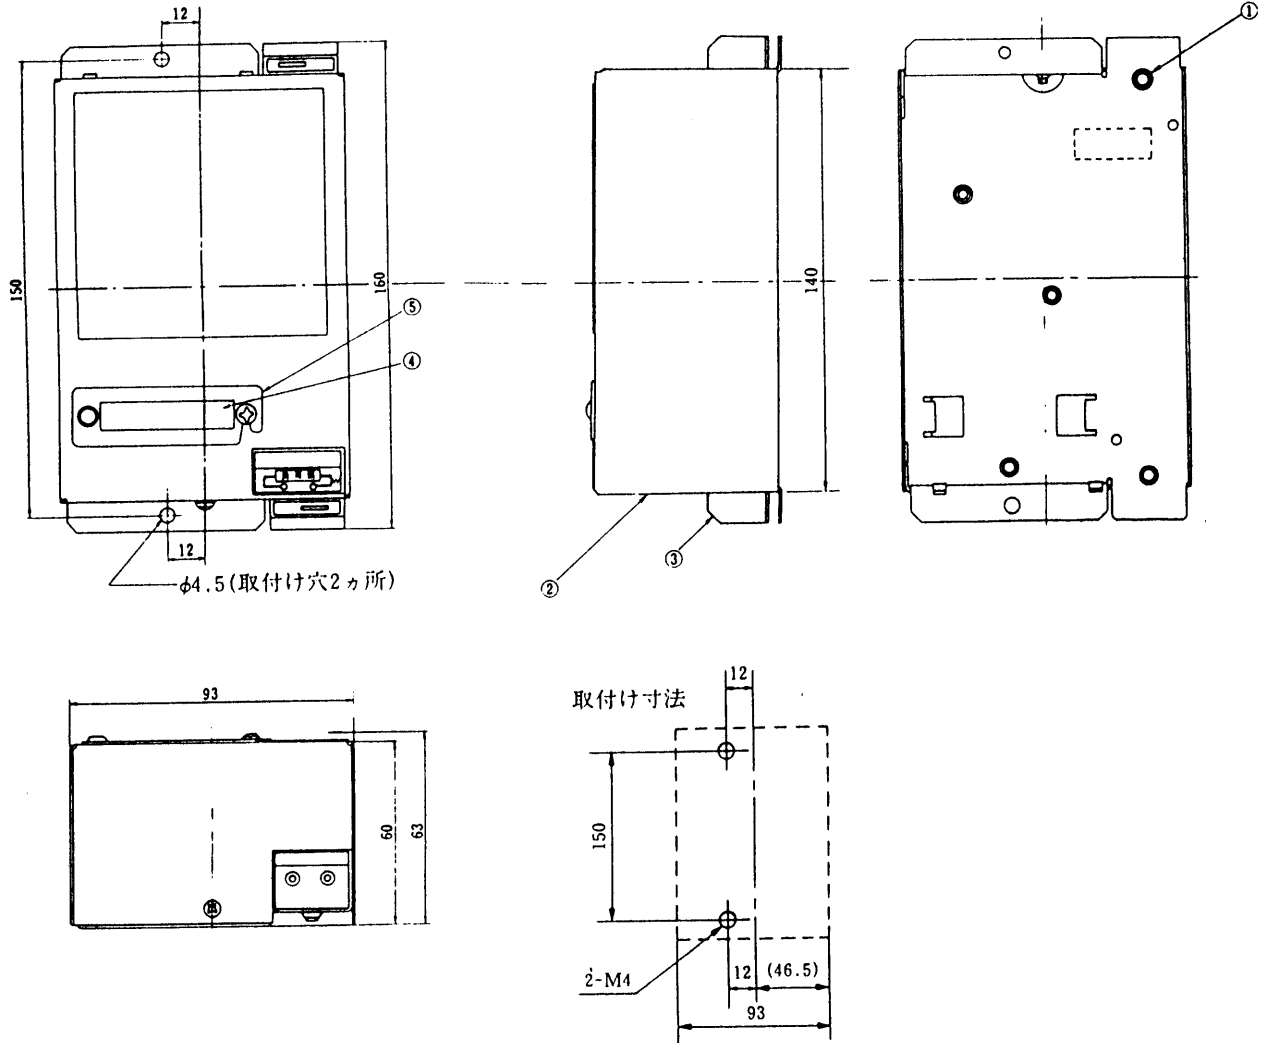

単 仕	mm
縮 尺	1/2.5

仕 様

定格電圧	AC100V	
定格周波数	50Hz/60Hz	
定格消費電力	1.3W	
負荷定格電流	20A	
出力形式	HZ-950	AC100V出力
	HZ-950A	無電圧接点出力AC200V 20A
搬送周波数	125kHz	
電波法認可番号	HZ-950	第D-87030号
	HZ-950A	第D-87031号
設置形態	屋内(分電盤)	
外觀色調	ブラック	
外觀材質	SPCC	
重量	680g	

5	ディップスイッチカバー	1	
4	ディップスイッチ	1組	
3	端子台	2	
2	カバー	1	SPCC
1	シャーシ	1	SPCC
番号	名 称	数量	備 考

仕様/外形寸法図

品 番	HZ-950/950A		
品 名	アダプタ(リモコン用ボックスタイプ)		