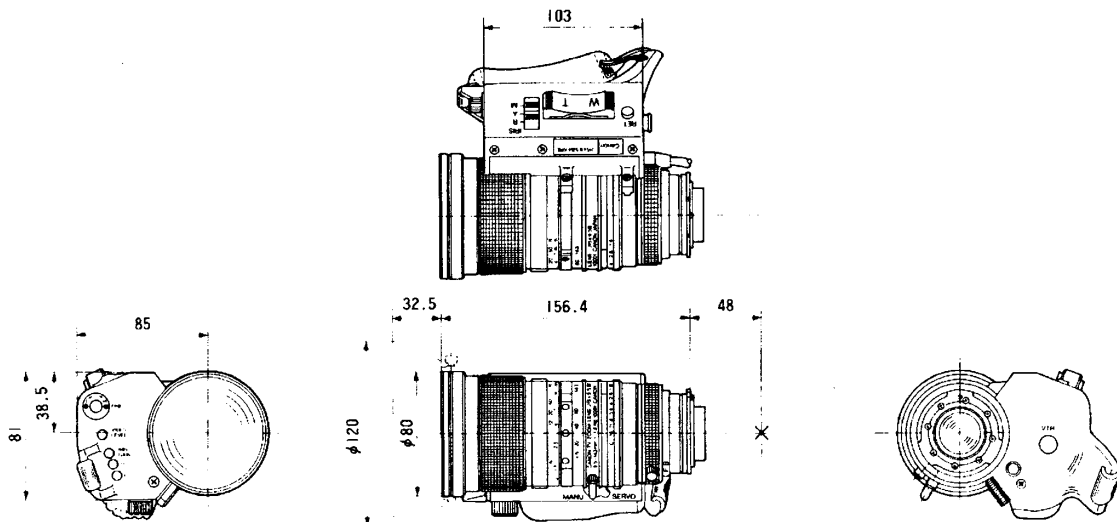

## ■ 機器定格

電源	DC12V(カメラヘッド部より供給)		スイッチ機能	パワーズームコントロールスイッチ(W・T), レンズ絞り選択スイッチ(R,A,M), VTRスタート/ストップスイッチ, リターンスイッチ, 電動/手動ズーム切換スイッチ(S・M)
消費電流	ズーム時: 60mA以下 ロック時: 120mA以下			
適用機種	2/3インチ3管式カラーテレビカメラ用			
焦点距離	9.5~143mm			
最大口径比	F=1:1.8(WIDE) F=1:2.3(TELE)		調整機能	オートアイリス, アイリスゲイン, ビデオレベル, アイリスエンド
ズーム比	15倍			
イメージサイズ	8.8×6.6mm		コントロール コネクタ	ズームリモートコントロール, リターン制御, VTR制御
フランジバック	48.0mm			
絞り範囲	1.8~16, C(クローズ)		マウント	バヨネットマウント
フォーカシング 範囲	1m~∞		フィルタ取付寸法	φ86mm P=1
			使用温度範囲	-10℃~+45℃
バックフォーカス	41.9mm		寸法	φ120(最大径)×189(長さ)mm
包括角度 対角 水平 垂直	WIDE	TELE	重量	約1.5kg
	60.1°	4.4°		
	49.7°	3.5°	仕上	レンズ本体: 梨地黒アルマイト処理 グリップ部: アルミダイカストおよび プラスチック塗装
	38.3°	2.6°		
ズーム時間	電動で約2.5~20秒			

## ■ 外観寸法図

単位	mm
縮尺	1/20