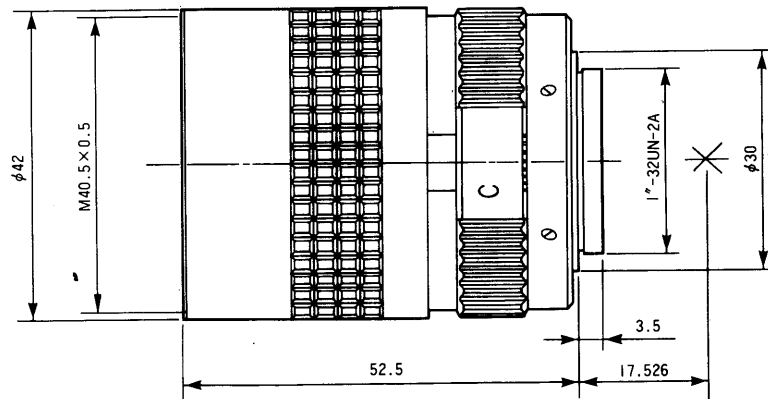

写角：水平：14.3°
垂直：10.5°

至近距離：1.0m

手動絞り範囲：F1.8~F16

フォーカス調整：手動

フランジバック：17.526mm

マウント：Cマウント

フィルター取付方法：φ40.5mm、P=0.5

寸法：φ42(最大径)×52.5(長さ:マウントまで)mm
×3.5(マウント内側)mm

質量(重量)：約130g

■外観寸法図

単位	mm
縮尺	1/1