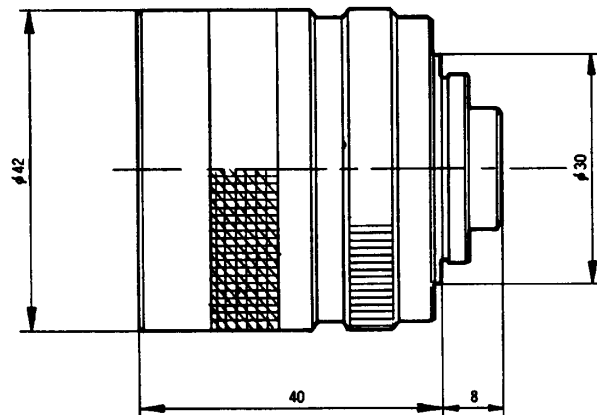

固定焦点レンズ(広角) KF-85S (銀色)

■機器概要

焦点距離 8.5mm の 17mm ビジコンテレビカメラ用広角レンズです。

■機器定格

適用	17mm (2/3インチ) ビジコンテレビカメラ	フォーカス調整	手動
焦点距離	f=8.5mm	フランジバック	17.526mm
最大口径比	F=1:1.5	マウント	Cマウント
イメージサイズ	8.8×6.6mm	フィルター径	φ40.5mm, P=0.5
写角	水平	54°	寸法
	垂直	42°	
至近距離	0.2mm	重量	約 150g
絞り調整	F1.5~F16	仕上	銀色梨地アルマイト

■外観寸法図

単位	mm
縮尺	1/1