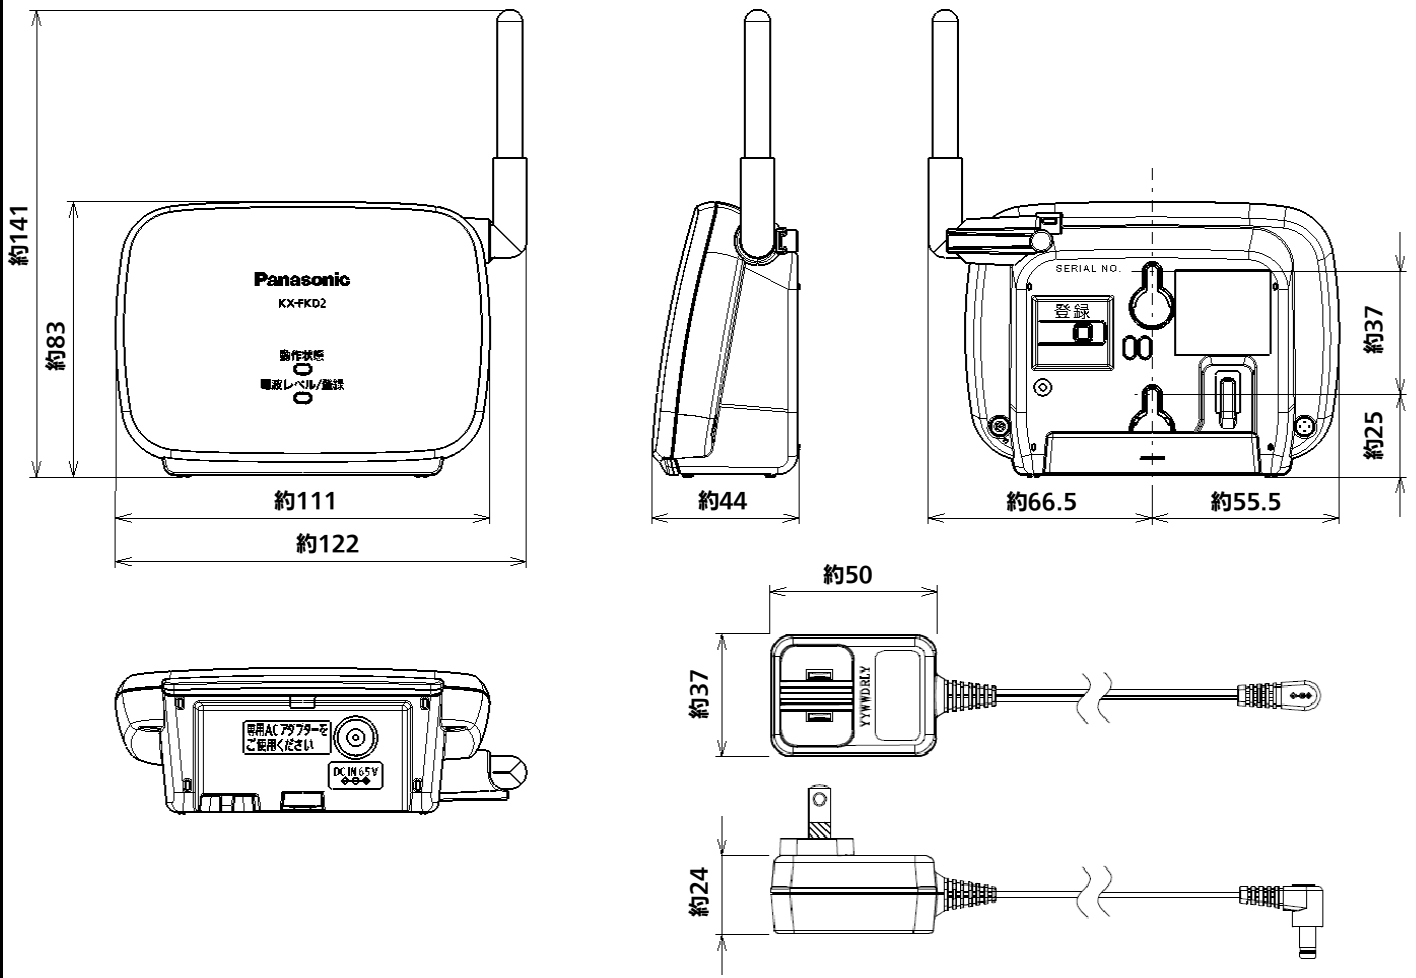

単位	mm
尺度	free

電源	ACアダプター(品番:PQLV219JP) AC100 V (50Hz/60Hz) DC6.5 V 500 mA
消費電力	待機時 約1.5 W、最大時 約2.3 W(通信時)
外形寸法 (アンテナ突起部含む) 高さ × 幅 × 奥行	約83 × 122 × 44 mm 約141 × 122 × 44 mm(アンテナを立てた状態)
質量	約96 g
取付方法	据置/壁掛け兼用型
使用環境	温度 0 °C~40 °C 湿度 90 %以下 ただし結露しないこと
使用可能距離	約100 m (見通し距離)
無線通信方式	1.9 GHz TDMA-WB
付属品	ACアダプター(長さ約1.8 m)1 壁掛け用木ねじ、ワッシャー各2

仕様/外形寸法図	
品番	KX-FKD2
品名	中継アンテナ