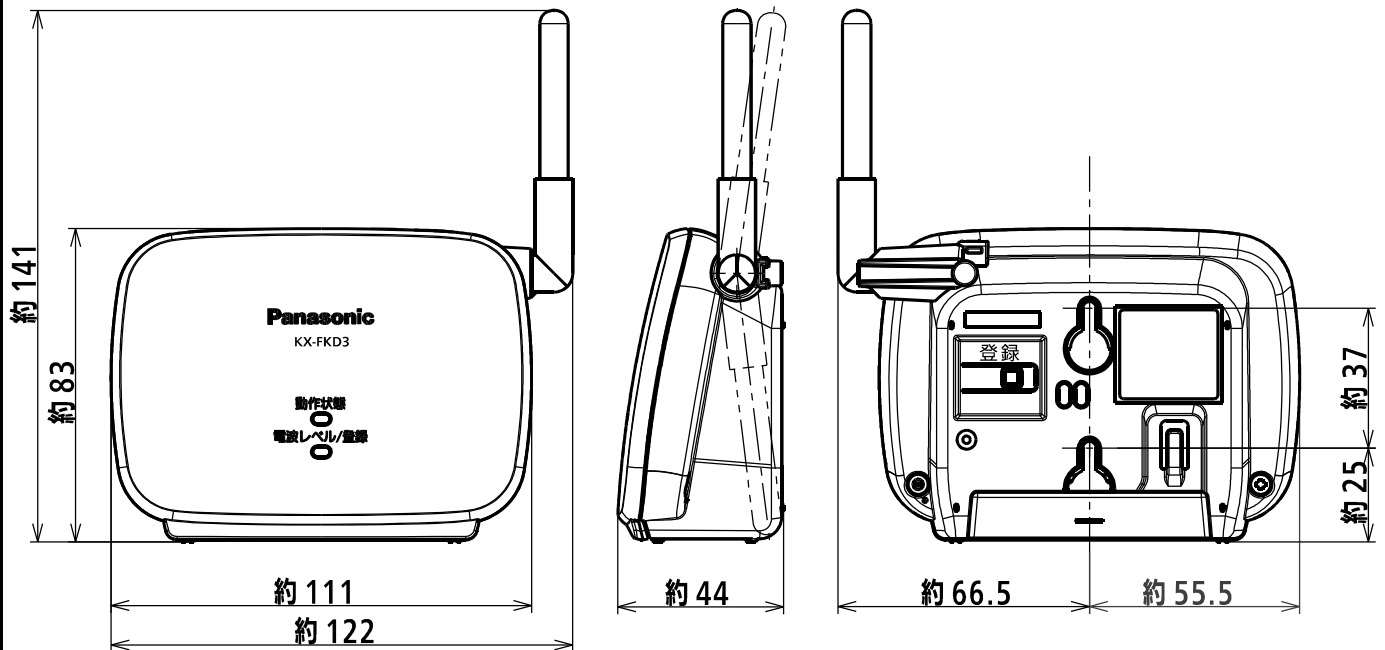

単位	mm
尺度	free

電源	ACアダプター：(品番：PNLV247JP) AC100V (50Hz/60Hz) (DC6.5V)(500mA)
消費電力	待機時:約1.5W 最大時:2.3W(通信時)
外形寸法 (高さ×幅 ×奥行)	約83mm×122mm×44mm 約141mm×122mm×44mm (アンテナ立てた状態)
質量	約96g
使用環境	温度 0℃～40℃ 湿度：90%以下
無線通信方式	1.9GHz TDMA-WB
使用可能距離	約100m(見通し距離)

外形寸法図

品番	KX-FKD3
品名	中継アンテナ