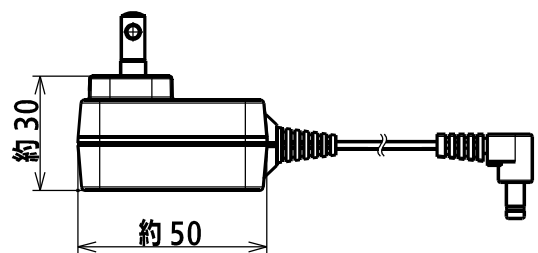

単位	mm
尺度	free

電源	ACアダプター：(品番：PNLV247JP) AC100V (50Hz/60Hz) (DC6.5V)(500mA)
消費電力	待機時:約1.5W 最大時:2.3W(通信時)
外形寸法 (高さ×幅 ×奥行)	約83mm×122mm×44mm 約141mm×122mm×44mm (アンテナ立てた状態)
質量	約96g
使用環境	温度 0℃～40℃ 湿度：90%以下
無線通信方式	1.9GHz TDMA-WB
使用可能距離	約100m(見通し距離)

外形寸法図

品番	KX-FKD3
品名	中継アンテナ