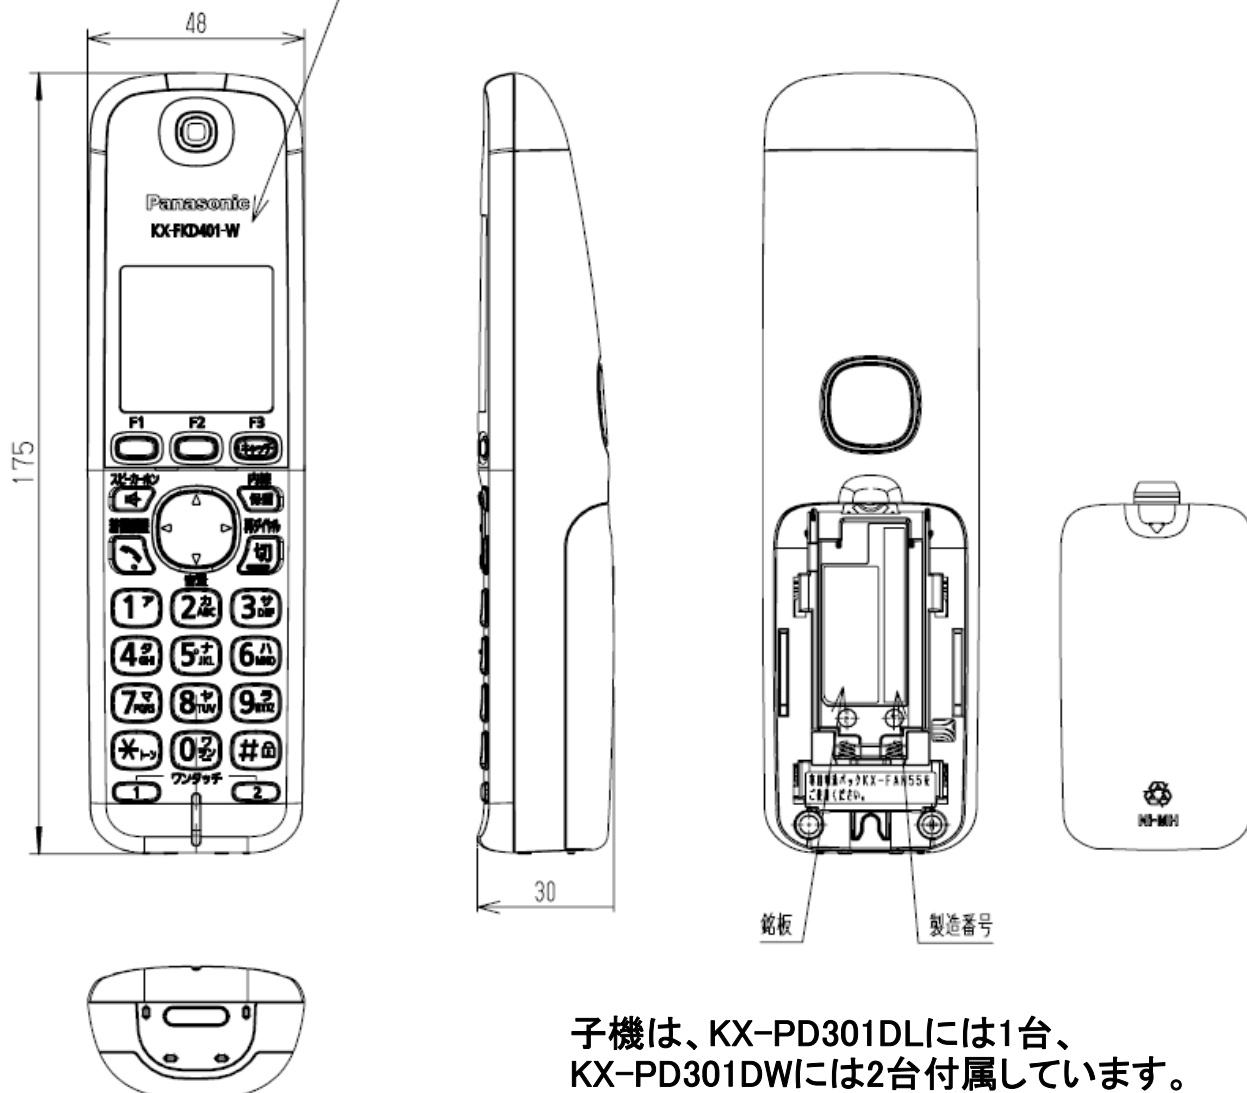

KX-PD301DL-W、KX-PD301DW-Wの表示：KX-PD301-W
 KX-PD301DL-K、KX-PD301DW-Kの表示：KX-PD301-K

単位	mm
尺度	free

【親機】

電源	AC100V(50Hz/60Hz)	電送時間	約15秒(独自モード) (A4・700字程度の標準的画質(8×3.85本/mm)で、高速モード(9600bps)で送った時。電送時間は通信の制御時間は含まず画像情報のみの時間)
消費電力	待機時：約0.5W(Fネット設定「なし」の時) 最大時：約120W(全黒コピー時) コピー時：約16W(A4判700字程度の原稿) 送信時：約10W(A4判700字程度の原稿) 受信時：約15W(A4判700字程度の原稿)	写真(ハーフトーン)	64階調
外形寸法(高さ×幅×奥行)	約86×296×191mm(受話器・突起部除く) 約256×296×240mm(記録紙トレーオープン時、受話器・突起部除く)	走査線密度	主走査：8ドット/mm 副走査：7.7本/mm(小さい) 3.85本/mm(ふつう)
質量	約2.4Kg (お試し用インクフィルム10m装着時)	読取方式	密着イメージセンサーによる読取
使用環境	温度5°C～35°C、湿度45%～85%	記録方式	熱転写記録方式による普通紙記録
適用回線	電話回線(ダイヤル回線、プッシュ回線) ファクシミリ通信網、新電電(NCC)回線	データ圧縮方式	モディファイドハフマン(MH)・独自
直流抵抗値	280Ω	記録紙サイズ	A4カット紙：210mm×297mm
形式	送受信兼用 G3機	留守番電話	応答メッセージ：デジタル録音方式 オリジナル(約20秒)、固定内蔵 留守番録音：デジタル録音方式 録音時間最大約12分 (録音に無音状態が含まれると録音できる時間は長くなる)
原稿サイズ	定型サイズ：A4～A5 最大：幅210mm×長さ500mm 最小：幅128mm×長さ128mm		
有効読取幅	208mm(A4)		
有効記録幅	202mm(A4普通紙)		
通信速度	9600bps/7200bps/4800bps/2400bps 自動切替(フォールバック機能)		

外形寸法図/仕様

品番	KX-PD301DL-W/K/DW-W/K
品名	ファクス(親機)

単位	mm
尺度	free

外形寸法図	
品番	KX-PD301DL-W/K/DW-W/K
品名	ファクス(親機)

単位	mm
尺度	free

KX-PD301DL-WまたはKX-PD301DW-Wの場合の表示: KX-FKD401-W
 KX-PD301DL-KまたはKX-PD301DW-Kの場合の表示: KX-FKD401-K

子機は、KX-PD301DLには1台、
 KX-PD301DWには2台付属しています。

【子機】

電源	専用ニッケル水素電池 (品番: KX-FAN55) DC2.4V 650mAh	無線通信方式	1.9GHz TDMA-WB
外形寸法 (高さ×幅 ×奥行)	約175×48×30mm	使用時間	連続通話時間: 約5時間 待受時間: 約150時間 (充電完了した状態で、 使用環境温度が20°Cの時)
質量	約150g(電池パック含む)	充電時間	約10時間 (使用環境温度20°C、電源電圧 AC100Vの時。使用環境温度が低い時や、電源 電圧が低い時は、充電時間が長くなる。)
使用環境	温度5°C~35°C、湿度45%~85%)	使用可能距離	約100m / 見通し距離

外形寸法図／仕様

品番	KX-PD301DL-W/K / DW-W/K
品名	ファクス(子機)

単位	mm
尺度	free

KX-PD301DL-WまたはKX-PD301DW-Wの場合の表示:PNLC1026ZA
 KX-PD301DL-KまたはKX-PD301DW-Kの場合の表示:PNLC1026YA

充電台は、KX-PD301DLには1台、
 KX-PD301DWには2台付属しています。

【子機用充電台】