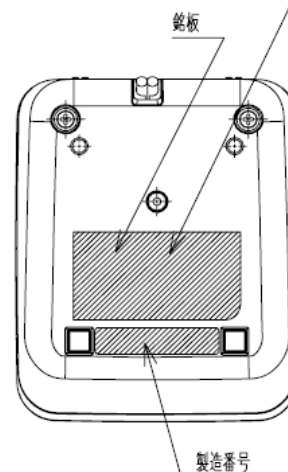

外形寸法図/仕様

品番	KX-PD301DL-W/K/DW-W/K
品名	ファクス(親機)

単位	mm
尺度	free

外形寸法図	
品番	KX-PD301DL-W/K/DW-W/K
品名	ファクス(親機)

単位	mm
尺度	free

KX-PD301DL-WまたはKX-PD301DW-Wの場合の表示: KX-FKD401-W
 KX-PD301DL-KまたはKX-PD301DW-Kの場合の表示: KX-FKD401-K

子機は、KX-PD301DLには1台、
 KX-PD301DWには2台付属しています。

【子機】

電源	専用ニッケル水素電池 (品番: KX-FAN55) DC2.4V 650mAh	無線通信方式	1.9GHz TDMA-WB
外形寸法 (高さ×幅 ×奥行)	約175×48×30mm	使用時間	連続通話時間: 約5時間 待受時間: 約150時間 (充電完了した状態で、 使用環境温度が20°Cの時)
質量	約150g(電池パック含む)	充電時間	約10時間 (使用環境温度20°C、電源電圧 AC100Vの時。使用環境温度が低い時や、電源 電圧が低い時は、充電時間が長くなる。)
使用環境	温度5°C~35°C、湿度45%~85%)	使用可能距離	約100m / 見通し距離

外形寸法図／仕様

品番	KX-PD301DL-W/K / DW-W/K
品名	ファクス(子機)

単位	mm
尺度	free

KX-PD301DL-WまたはKX-PD301DW-Wの場合の表示:PNLC1026ZA
 KX-PD301DL-KまたはKX-PD301DW-Kの場合の表示:PNLC1026YA

充電台は、KX-PD301DLには1台、
 KX-PD301DWには2台付属しています。

【子機用充電台】

電源	AC100V(50Hz/60Hz)
消費電力	待機時:約0.3W (子機を充電台から外している時) 充電時:約0.8W
外形寸法 (高さ×幅 ×奥行)	約47×73×90mm
質量	約155g
使用環境	温度5℃~35℃、湿度45%~85%)

外形寸法図/仕様

品番	KX-PD301DL-W/K/DW-W/K
品名	ファクス(充電台)