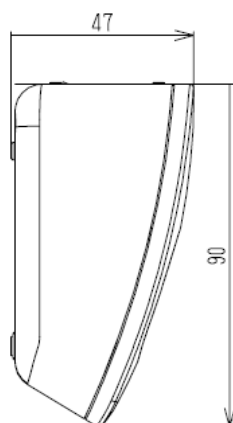

外形寸法図/仕様

品番	KX-PD301DL-W/K/DW-W/K
品名	ファクス(親機)

単位	mm
尺度	free

外形寸法図	
品番	KX-PD301DL-W/K/DW-W/K
品名	ファクス(親機)

単位	mm
尺度	free

KX-PD301DL-WまたはKX-PD301DW-Wの場合の表示: KX-FKD401-W
 KX-PD301DL-KまたはKX-PD301DW-Kの場合の表示: KX-FKD401-K

子機は、KX-PD301DLには1台、
 KX-PD301DWには2台付属しています。

【子機】

電源	専用ニッケル水素電池 (品番: KX-FAN55) DC2.4V 650mAh	無線通信方式	1.9GHz TDMA-WB
外形寸法 (高さ×幅 ×奥行)	約175×48×30mm	使用時間	連続通話時間: 約5時間 待受時間: 約150時間 (充電完了した状態で、 使用環境温度が20°Cの時)
質量	約150g(電池パック含む)	充電時間	約10時間 (使用環境温度20°C、電源電圧 AC100Vの時。使用環境温度が低い時や、電源 電圧が低い時は、充電時間が長くなる。)
使用環境	温度5°C~35°C、湿度45%~85%)	使用可能距離	約100m / 見通し距離

外形寸法図／仕様

品番	KX-PD301DL-W/K / DW-W/K
品名	ファクス(子機)

単位	mm
尺度	free

KX-PD301DL-WまたはKX-PD301DW-Wの場合の表示:PNLC1026ZA
 KX-PD301DL-KまたはKX-PD301DW-Kの場合の表示:PNLC1026YA

充電台は、KX-PD301DLには1台、
 KX-PD301DWには2台付属しています。

【子機用充電台】

電源	AC100V(50Hz/60Hz)
消費電力	待機時:約0.3W (子機を充電台から外している時) 充電時:約0.8W
外形寸法 (高さ×幅 ×奥行)	約47×73×90mm
質量	約155g
使用環境	温度5℃~35℃、湿度45%~85%)

外形寸法図/仕様

品番	KX-PD301DL-W/K/DW-W/K
品名	ファクス(充電台)