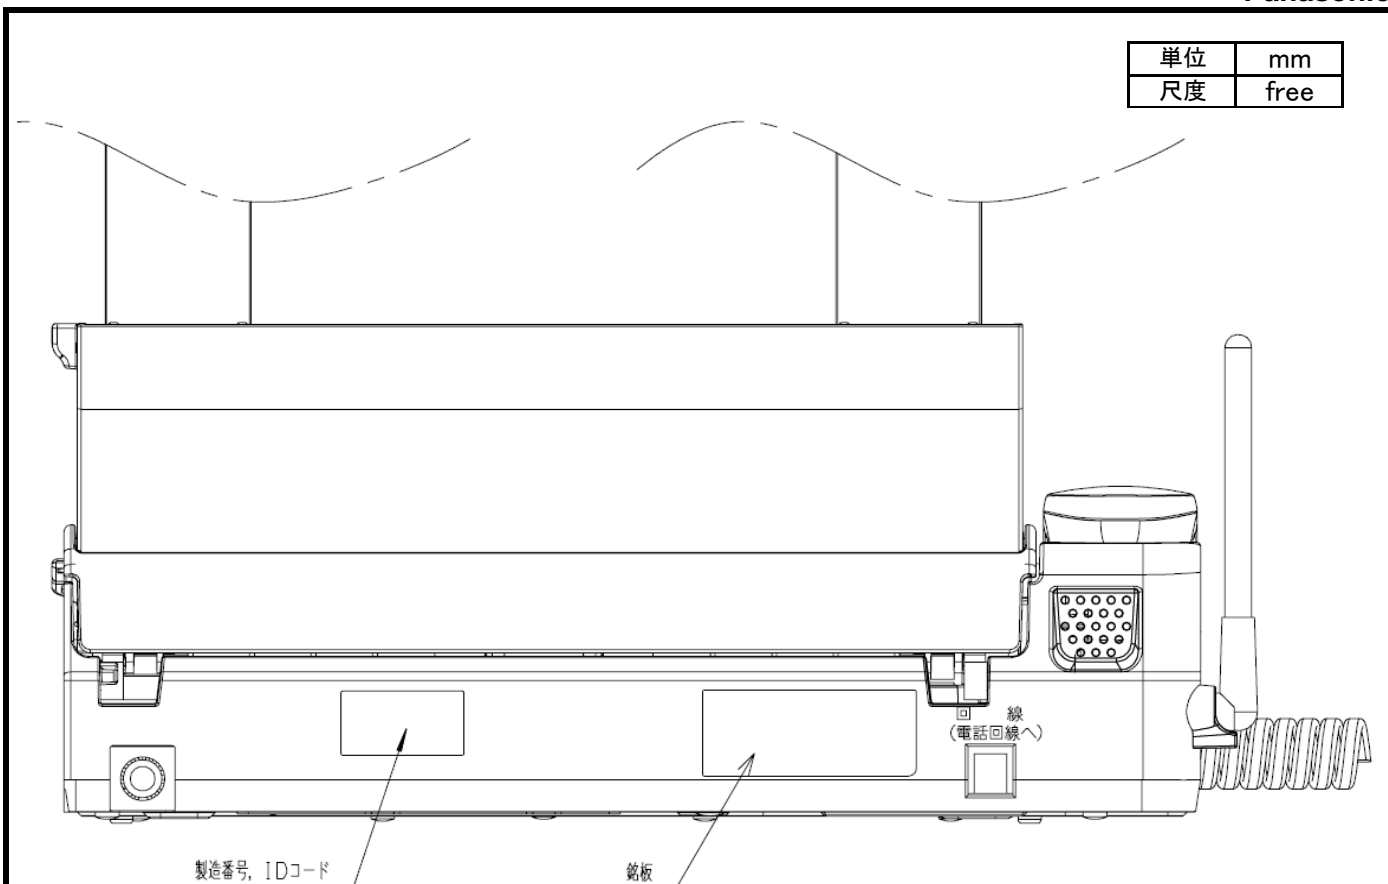

KX-PD301DL-W、KX-PD301DW-Wの表示：KX-PD301-W
 KX-PD301DL-K、KX-PD301DW-Kの表示：KX-PD301-K

単位	mm
尺度	free

【親機】

電源	AC100V(50Hz/60Hz)	電送時間	約15秒(独自モード) (A4・700字程度の標準的画質(8×3.85本/mm)で、高速モード(9600bps)で送った時。電送時間は通信の制御時間は含まず画像情報のみの時間)
消費電力	待機時：約0.5W(Fネット設定「なし」の時) 最大時：約120W(全黒コピー時) コピー時：約16W(A4判700字程度の原稿) 送信時：約10W(A4判700字程度の原稿) 受信時：約15W(A4判700字程度の原稿)	写真(ハーフトーン)	64階調
外形寸法(高さ×幅×奥行)	約86×296×191mm(受話器・突起部除く) 約256×296×240mm(記録紙トレーオープン時、受話器・突起部除く)	走査線密度	主走査：8ドット/mm 副走査：7.7本/mm(小さい) 3.85本/mm(ふつう)
質量	約2.4Kg (お試し用インクフィルム10m装着時)	読取方式	密着イメージセンサーによる読取
使用環境	温度5°C～35°C、湿度45%～85%	記録方式	熱転写記録方式による普通紙記録
適用回線	電話回線(ダイヤル回線、プッシュ回線) ファクシミリ通信網、新電電(NCC)回線	データ圧縮方式	モディファイドハフマン(MH)・独自
直流抵抗値	280Ω	記録紙サイズ	A4カット紙：210mm×297mm
形式	送受信兼用 G3機	留守番電話	応答メッセージ：デジタル録音方式 オリジナル(約20秒)、固定内蔵 留守番録音：デジタル録音方式 録音時間最大約12分 (録音に無音状態が含まれると録音できる時間は長くなる)
原稿サイズ	定型サイズ：A4～A5 最大：幅210mm×長さ500mm 最小：幅128mm×長さ128mm		
有効読取幅	208mm(A4)		
有効記録幅	202mm(A4普通紙)		
通信速度	9600bps/7200bps/4800bps/2400bps 自動切替(フォールバック機能)		

外形寸法図/仕様

品番	KX-PD301DL-W/K/DW-W/K
品名	ファクス(親機)

単位	mm
尺度	free

外形寸法図	
品番	KX-PD301DL-W/K/DW-W/K
品名	ファクス(親機)

単位	mm
尺度	free

KX-PD301DL-WまたはKX-PD301DW-Wの場合の表示: KX-FKD401-W
 KX-PD301DL-KまたはKX-PD301DW-Kの場合の表示: KX-FKD401-K

子機は、KX-PD301DLには1台、
 KX-PD301DWには2台付属しています。

【子機】

電源	専用ニッケル水素電池 (品番: KX-FAN55) DC2.4V 650mAh	無線通信方式	1.9GHz TDMA-WB
外形寸法 (高さ×幅 ×奥行)	約175×48×30mm	使用時間	連続通話時間: 約5時間 待受時間: 約150時間 (充電完了した状態で、 使用環境温度が20°Cの時)
質量	約150g(電池パック含む)	充電時間	約10時間 (使用環境温度20°C、電源電圧 AC100Vの時。使用環境温度が低い時や、電源 電圧が低い時は、充電時間が長くなる。)
使用環境	温度5°C~35°C、湿度45%~85%)	使用可能距離	約100m / 見通し距離

電源	AC100V(50Hz/60Hz)
消費電力	待機時:約0.3W (子機を充電台から外している時) 充電時:約0.8W
外形寸法 (高さ×幅 ×奥行)	約47×73×90mm
質量	約155g
使用環境	温度5℃~35℃、湿度45%~85%)

外形寸法図/仕様

品番	KX-PD301DL-W/K/DW-W/K
品名	ファクス(充電台)