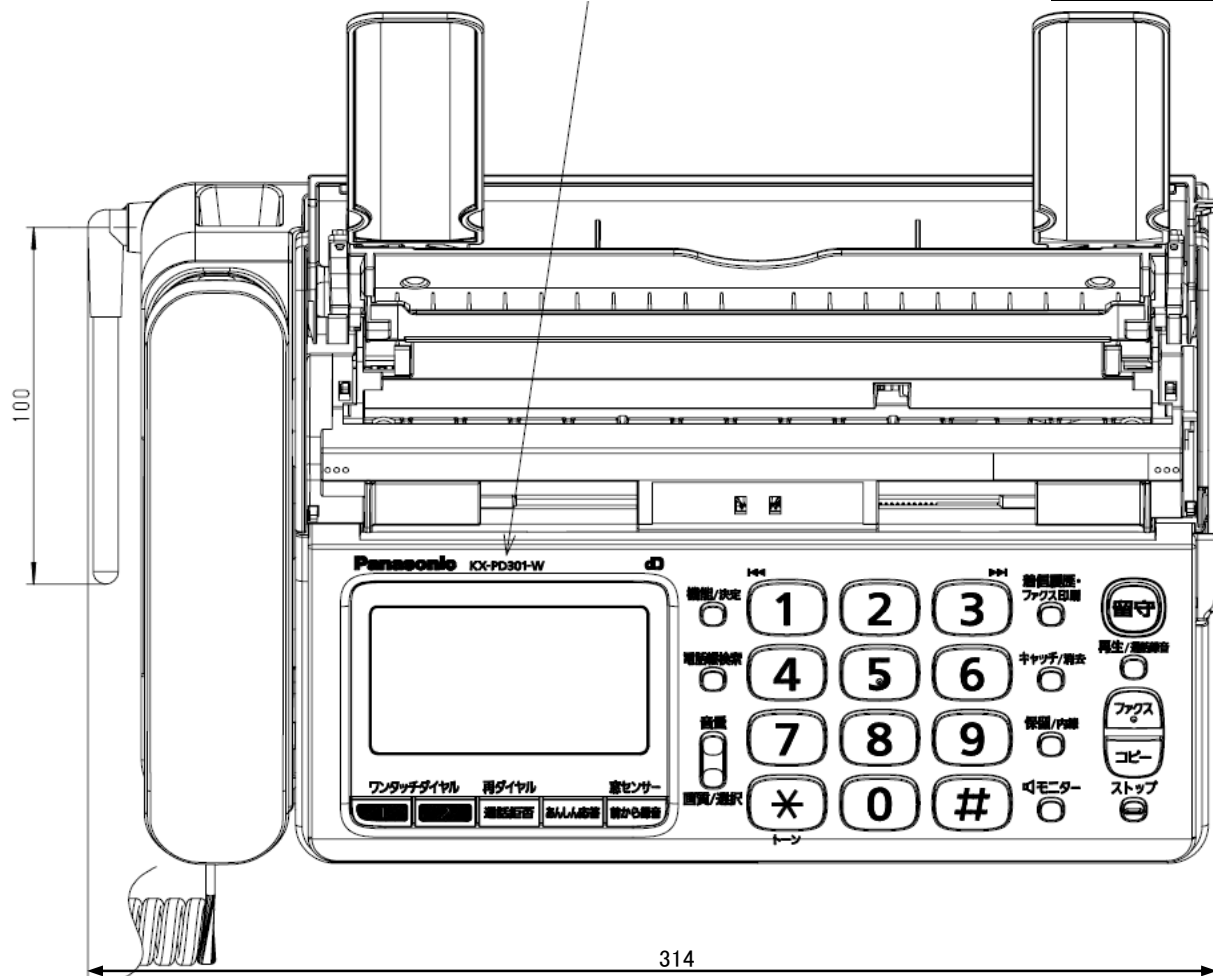

KX-PD301DL-W、KX-PD301DW-Wの表示：KX-PD301-W
 KX-PD301DL-K、KX-PD301DW-Kの表示：KX-PD301-K

単位	mm
尺度	free

【親機】

電源	AC100V(50Hz/60Hz)	電送時間	約15秒(独自モード) (A4・700字程度の標準的画質(8×3.85本/mm)で、高速モード(9600bps)で送った時。電送時間は通信の制御時間は含まず画像情報のみの時間)
消費電力	待機時：約0.5W(Fネット設定「なし」の時) 最大時：約120W(全黒コピー時) コピー時：約16W(A4判700字程度の原稿) 送信時：約10W(A4判700字程度の原稿) 受信時：約15W(A4判700字程度の原稿)	写真(ハーフトーン)	64階調
外形寸法(高さ×幅×奥行)	約86×296×191mm(受話器・突起部除く) 約256×296×240mm(記録紙トレーオープン時、受話器・突起部除く)	走査線密度	主走査：8ドット/mm 副走査：7.7本/mm(小さい) 3.85本/mm(ふつう)
質量	約2.4Kg (お試し用インクフィルム10m装着時)	読取方式	密着イメージセンサーによる読取
使用環境	温度5°C～35°C、湿度45%～85%	記録方式	熱転写記録方式による普通紙記録
適用回線	電話回線(ダイヤル回線、プッシュ回線) ファクシミリ通信網、新電電(NCC)回線	データ圧縮方式	モディファイドハフマン(MH)・独自
直流抵抗値	280Ω	記録紙サイズ	A4カット紙：210mm×297mm
形式	送受信兼用 G3機	留守番電話	応答メッセージ：デジタル録音方式 オリジナル(約20秒)、固定内蔵 留守番録音：デジタル録音方式 録音時間最大約12分 (録音に無音状態が含まれると録音できる時間は長くなる)
原稿サイズ	定型サイズ：A4～A5 最大：幅210mm×長さ500mm 最小：幅128mm×長さ128mm		
有効読取幅	208mm(A4)		
有効記録幅	202mm(A4普通紙)		
通信速度	9600bps/7200bps/4800bps/2400bps 自動切替(フォールバック機能)		

外形寸法図/仕様

品番	KX-PD301DL-W/K/DW-W/K
品名	ファクス(親機)

単位	mm
尺度	free

外形寸法図	
品番	KX-PD301DL-W/K/DW-W/K
品名	ファクス(親機)

単位	mm
尺度	free

KX-PD301DL-WまたはKX-PD301DW-Wの場合の表示: KX-FKD401-W
 KX-PD301DL-KまたはKX-PD301DW-Kの場合の表示: KX-FKD401-K

子機は、KX-PD301DLには1台、
 KX-PD301DWには2台付属しています。

【子機】

電源	専用ニッケル水素電池 (品番: KX-FAN55) DC2.4V 650mAh	無線通信方式	1.9GHz TDMA-WB
外形寸法 (高さ×幅 ×奥行)	約175×48×30mm	使用時間	連続通話時間: 約5時間 待受時間: 約150時間 (充電完了した状態で、 使用環境温度が20°Cの時)
質量	約150g(電池パック含む)	充電時間	約10時間 (使用環境温度20°C、電源電圧 AC100Vの時。使用環境温度が低い時や、電源 電圧が低い時は、充電時間が長くなる。)
使用環境	温度5°C~35°C、湿度45%~85%)	使用可能距離	約100m / 見通し距離

外形寸法図／仕様

品番	KX-PD301DL-W/K / DW-W/K
品名	ファクス(子機)

単位	mm
尺度	free

KX-PD301DL-WまたはKX-PD301DW-Wの場合の表示:PNLC1026ZA
 KX-PD301DL-KまたはKX-PD301DW-Kの場合の表示:PNLC1026YA

充電台は、KX-PD301DLには1台、
 KX-PD301DWには2台付属しています。

【子機用充電台】