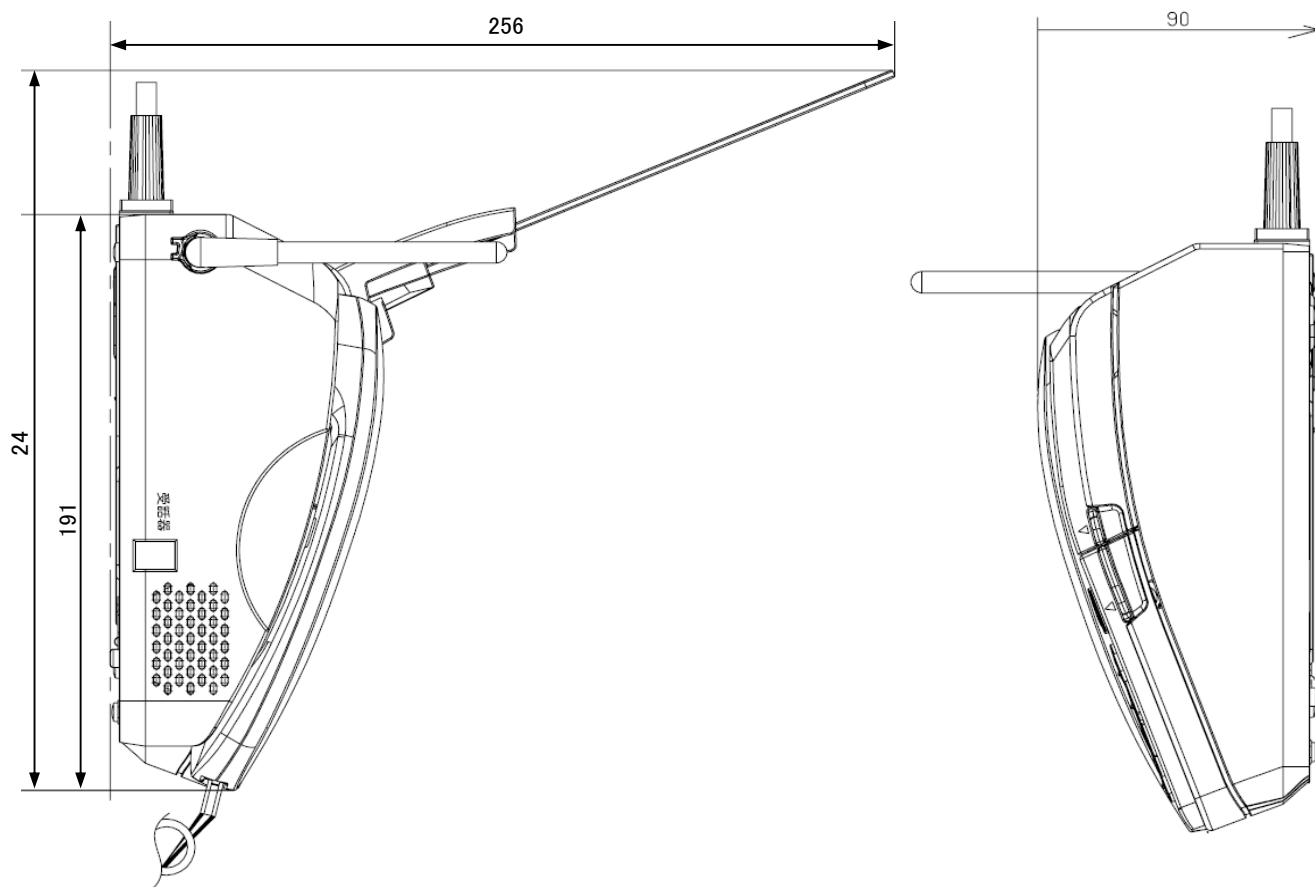

KX-PD301DL-W、KX-PD301DW-Wの表示：KX-PD301-W
 KX-PD301DL-K、KX-PD301DW-Kの表示：KX-PD301-K

単位	mm
尺度	free

【親機】

電源	AC100V(50Hz/60Hz)	電送時間	約15秒(独自モード) (A4・700字程度の標準的画質(8×3.85本/mm)で、高速モード(9600bps)で送った時。電送時間は通信の制御時間は含まず画像情報のみの時間)
消費電力	待機時：約0.5W(Fネット設定「なし」の時) 最大時：約120W(全黒コピー時) コピー時：約16W(A4判700字程度の原稿) 送信時：約10W(A4判700字程度の原稿) 受信時：約15W(A4判700字程度の原稿)	写真(ハーフトーン)	64階調
外形寸法(高さ×幅×奥行)	約86×296×191mm(受話器・突起部除く) 約256×296×240mm(記録紙トレーオープン時、受話器・突起部除く)	走査線密度	主走査：8ドット/mm 副走査：7.7本/mm(小さい) 3.85本/mm(ふつう)
質量	約2.4Kg (お試し用インクフィルム10m装着時)	読取方式	密着イメージセンサーによる読取
使用環境	温度5°C～35°C、湿度45%～85%	記録方式	熱転写記録方式による普通紙記録
適用回線	電話回線(ダイヤル回線、プッシュ回線) ファクシミリ通信網、新電電(NCC)回線	データ圧縮方式	モディファイドハフマン(MH)・独自
直流抵抗値	280Ω	記録紙サイズ	A4カット紙：210mm×297mm
形式	送受信兼用 G3機	留守番電話	応答メッセージ：デジタル録音方式 オリジナル(約20秒)、固定内蔵 留守番録音：デジタル録音方式 録音時間最大約12分 (録音に無音状態が含まれると録音できる時間は長くなる)
原稿サイズ	定型サイズ：A4～A5 最大：幅210mm×長さ500mm 最小：幅128mm×長さ128mm		
有効読取幅	208mm(A4)		
有効記録幅	202mm(A4普通紙)		
通信速度	9600bps/7200bps/4800bps/2400bps 自動切替(フォールバック機能)		

外形寸法図/仕様

品番	KX-PD301DL-W/K/DW-W/K
品名	ファクス(親機)

単位	mm
尺度	free

外形寸法図	
品番	KX-PD301DL-W/K/DW-W/K
品名	ファクス(親機)

単位	mm
尺度	free

KX-PD301DL-WまたはKX-PD301DW-Wの場合の表示: KX-FKD401-W
 KX-PD301DL-KまたはKX-PD301DW-Kの場合の表示: KX-FKD401-K

子機は、KX-PD301DLには1台、
 KX-PD301DWには2台付属しています。

【子機】

電源	専用ニッケル水素電池 (品番: KX-FAN55) DC2.4V 650mAh	無線通信方式	1.9GHz TDMA-WB
外形寸法 (高さ×幅 ×奥行)	約175×48×30mm	使用時間	連続通話時間: 約5時間 待受時間: 約150時間 (充電完了した状態で、 使用環境温度が20°Cの時)
質量	約150g(電池パック含む)	充電時間	約10時間 (使用環境温度20°C、電源電圧 AC100Vの時。使用環境温度が低い時や、電源 電圧が低い時は、充電時間が長くなる。)
使用環境	温度5°C~35°C、湿度45%~85%)	使用可能距離	約100m / 見通し距離

外形寸法図／仕様

品番	KX-PD301DL-W/K / DW-W/K
品名	ファクス(子機)

単位	mm
尺度	free

KX-PD301DL-WまたはKX-PD301DW-Wの場合の表示:PNLC1026ZA
 KX-PD301DL-KまたはKX-PD301DW-Kの場合の表示:PNLC1026YA

充電台は、KX-PD301DLには1台、
 KX-PD301DWには2台付属しています。

【子機用充電台】