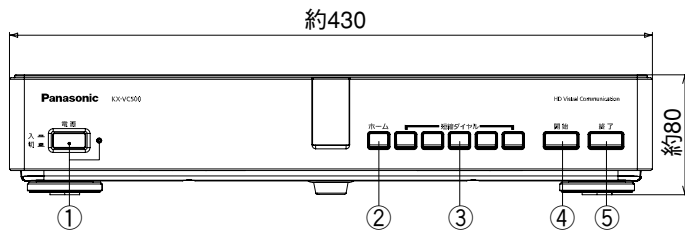

単位	mm
縮尺	1/5

●リモコン(付属品) ※縮尺表記無し

●質量：  
約 145 g (電池含む)

### 仕様

番号	名称
①	電源ボタン/ランプ
②	ホームボタン
③	短縮ダイヤルボタン
④	開始ボタン
⑤	終了ボタン
⑥	AC IN 端子
⑦	音声出力端子
⑧	映像出力端子
⑨	音声入力端子
⑩	専用マイク端子
⑪	RS-232C 端子
⑫	テレビ端子 (HDMI)
⑬	PC端子 (RGB入力)
⑭	サブカメラ端子 (HDMI)
⑮	メインカメラ端子 (HDMI)
⑯	LANジャック

電 源	AC100V 50/60Hz	
消 費 電 力	待機時：約30 W、最大時：約32 W	
外 形 寸 法	幅約 430 ×奥行き約 280 ×高さ約 80 mm	
質 量	約 3.9 kg	
動 作 温 度 / 動 作 湿 度	本 体	0~40℃/10~90%
	リモコン	0~50℃/10~95%
付 属 品	・リモコン×1 ・リモコン用電池(単三マンガン乾電池)×2 ・電源コード×1	

### 仕様 / 外形寸法図

品 番	KX-VC500
品 名	HD映像コミュニケーションユニット