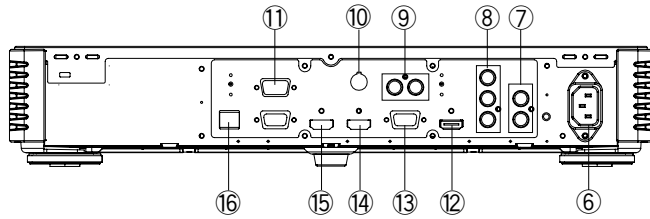

単位	mm
縮尺	1/5

●リモコン(付属品) ※縮尺表記無し

●質量：  
約 145 g (電池含む)

### 仕様

番号	名称
①	電源ボタン/ランプ
②	ホームボタン
③	短縮ダイヤルボタン
④	開始ボタン
⑤	終了ボタン
⑥	AC IN 端子
⑦	音声出力端子
⑧	映像出力端子
⑨	音声入力端子
⑩	専用マイク端子
⑪	RS-232C 端子
⑫	テレビ端子 (HDMI)
⑬	PC端子 (RGB入力)
⑭	サブカメラ端子 (HDMI)
⑮	メインカメラ端子 (HDMI)
⑯	LANジャック

電 源	AC100V 50/60Hz	
消 費 電 力	待機時：約30 W、最大時：約32 W	
外 形 寸 法	幅約 430 ×奥行き約 280 ×高さ約 80 mm	
質 量	約 3.9 kg	
動 作 温 度 / 動 作 湿 度	本 体	0~40℃/10~90%
	リモコン	0~50℃/10~95%
付 属 品	・リモコン×1 ・リモコン用電池(単三マンガン乾電池)×2 ・電源コード×1	

### 仕様 / 外形寸法図

品 番	KX-VC500
品 名	HD映像コミュニケーションユニット