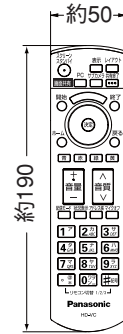

単位	mm
縮尺	1/5

●リモコン(付属品) ※縮尺表記無し

●質量：  
約 145 g (電池含む)

### 仕様

番号	名称
①	電源ボタン/ランプ
②	ホームボタン
③	短縮ダイヤルボタン
④	開始ボタン
⑤	終了ボタン
⑥	AC IN 端子
⑦	音声出力端子
⑧	映像出力端子
⑨	音声入力端子
⑩	専用マイク端子
⑪	RS-232C 端子
⑫	テレビ端子 (HDMI)
⑬	PC端子 (RGB入力)
⑭	サブカメラ端子 (HDMI)
⑮	メインカメラ端子 (HDMI)
⑯	LANジャック

電 源	AC100V 50/60Hz	
消 費 電 力	待機時：約30 W、最大時：約32 W	
外 形 寸 法	幅約 430 ×奥行き約 280 ×高さ約 80 mm	
質 量	約 3.9 kg	
動 作 温 度 / 動 作 湿 度	本 体	0~40℃/10~90%
	リモコン	0~50℃/10~95%
付 属 品	・リモコン×1 ・リモコン用電池(単三マンガン乾電池)×2 ・電源コード×1	

### 仕様 / 外形寸法図

品 番	KX-VC500
品 名	HD映像コミュニケーションユニット