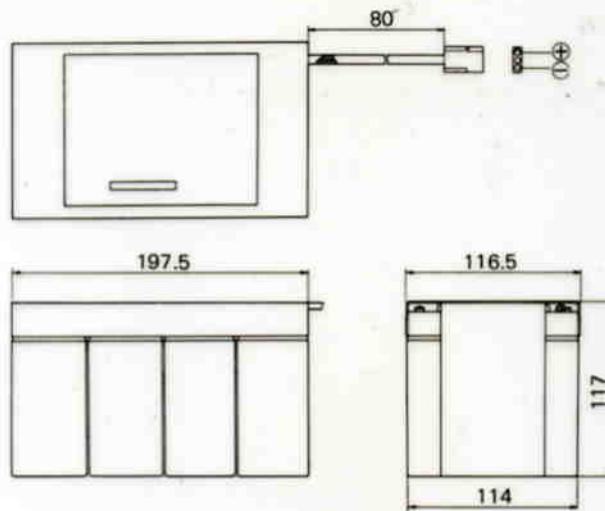

密閉形鉛蓄電池 LC-7524

■機器概要

360W用非常電源ユニット(WP-930)に組み込む密閉形鉛蓄電池です。本蓄電池1個のときは180W用、2個使用すると360W用になります。

■機器定格

定格電圧	24V	寸法	197.5(幅)×117(高さ)×116.5(奥行)mm
定格容量	7.5Ah/10HR	重量	約5.8kg(1個)
周囲温度	-5℃~40℃		

(SBA 2101に適合)

■外観寸法図

コネクタ(モレックス社製)
ハウジング 1545R
ピン 1189TL

リード線AWG#16(UL規格)
⊕赤 ⊖青または黒

単位	mm
縮尺	1/5