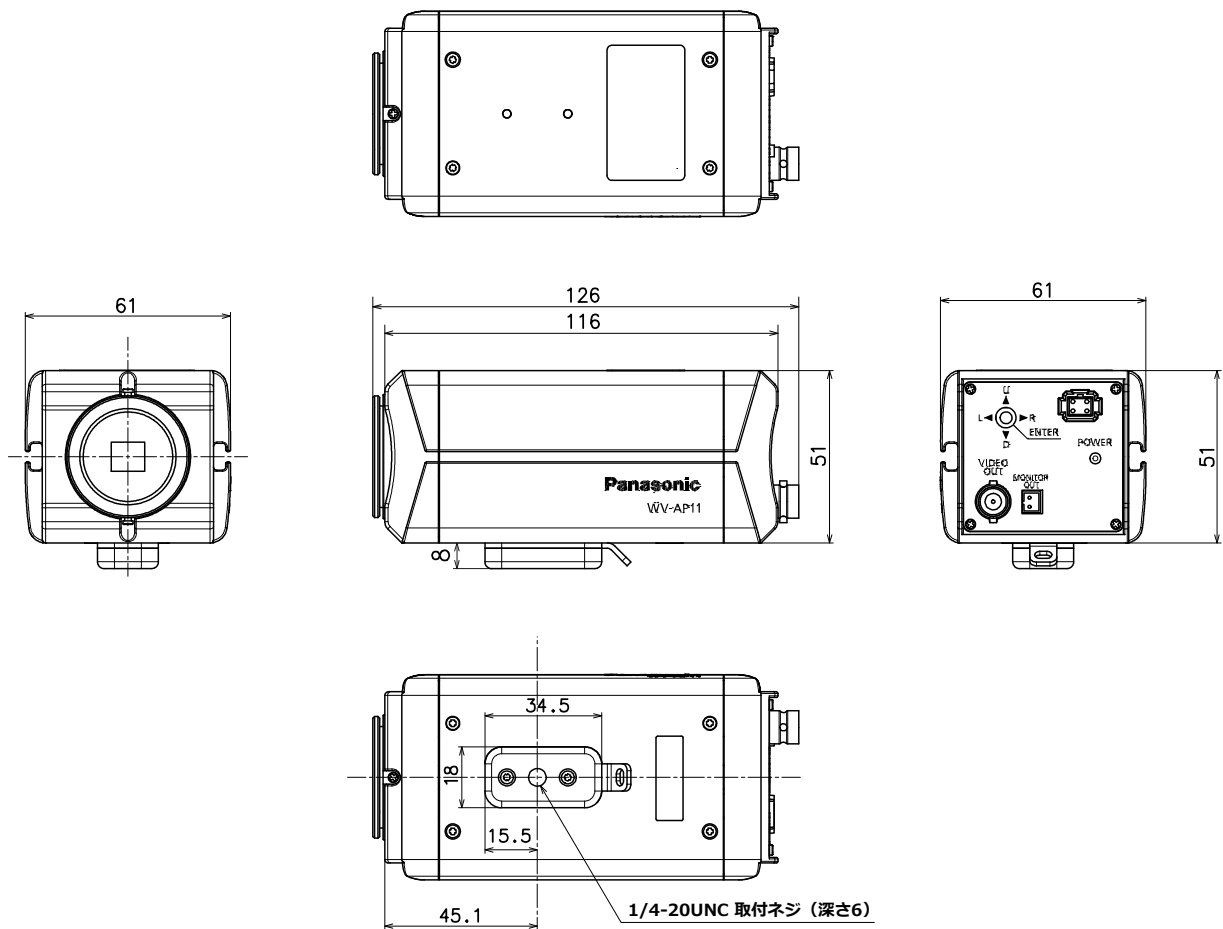

## ■ 付属品

取扱説明書 設置編	1 冊
保証書	1 冊

以下の付属品は取付工事に使用します。

落下防止ワイヤー取付金具	1 個
取付ねじ (M2x8 mm)	3 本 (うち 1 本は予備ねじ)
取付座	1 個
BNC 端子変換ケーブル	1 本

■ 外観図 (単位 : mm)

● WV-AP11

※上図は取付座をカメラ底面に取り付けた状態です。

● WV-AP114

※上図は取付座をカメラ底面に取り付けた状態です。