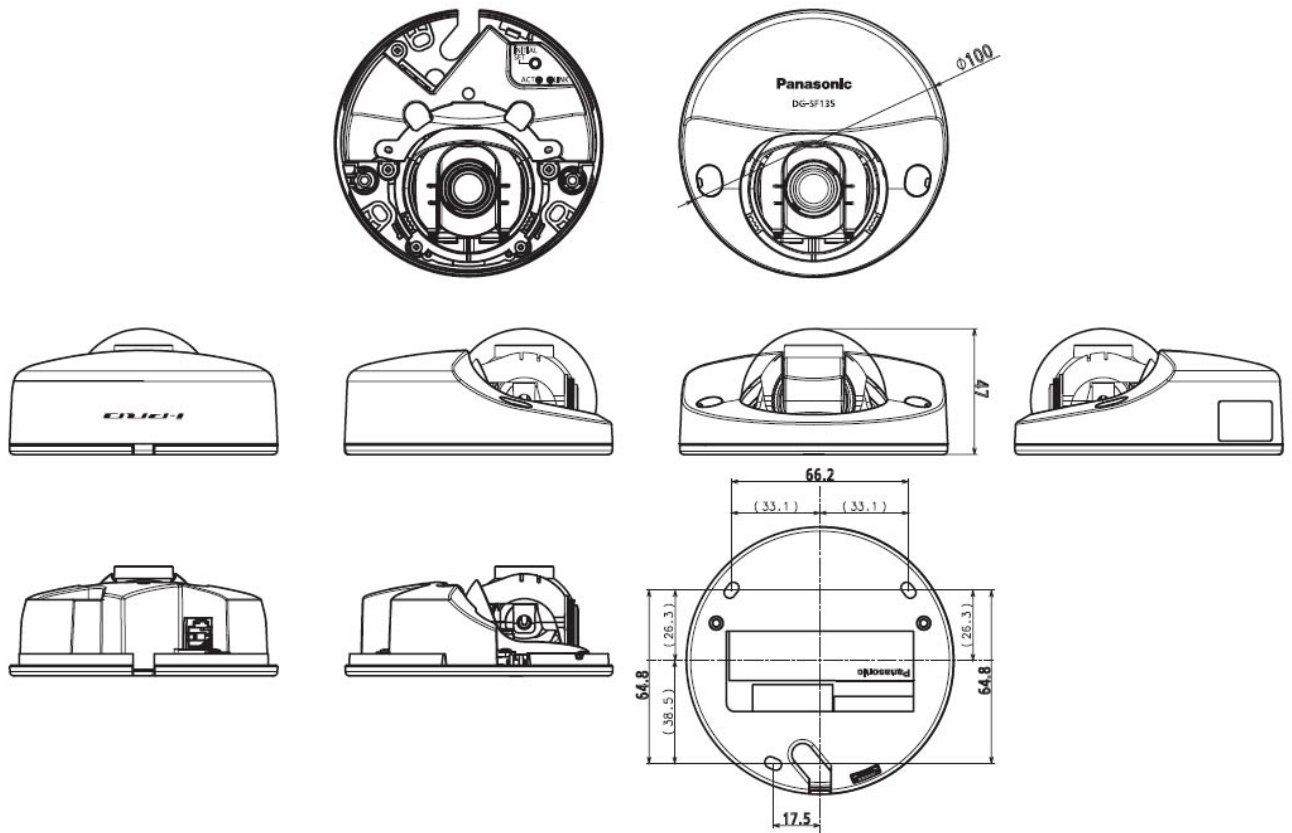

■ 外觀圖 (單位 : mm)

● DG-SF135

● DG-SF132