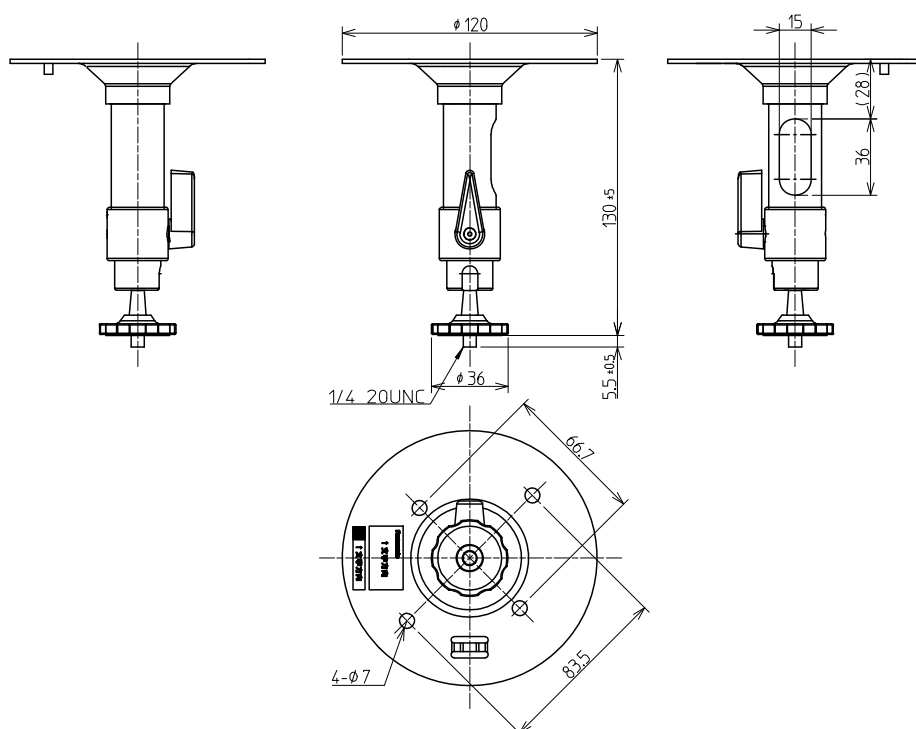

●製品の仕様、付属品およびデザインは予告なく変更する場合があります。記載内容は2019年5月現在のものです。

屋内用カメラ取付台(天井用) WV-Q180

■概要

- 本金具はカラーテレビカメラとネットワークカメラ用の取付台です。
天井に本金具を取り付け、カラーテレビカメラまたはネットワークカメラを設置することができます。

■仕様

使用場所	屋内
寸法	φ120 mm×130 mm (高さ)
質量	約0.26 kg
積載重量	2 kgf 以下
仕上げ	アルミ/ 鋼板 (銀色メタリック塗装)

- 本金具の適合機種は下記の通りです。(2019年5月現在)
WV-S1131, WV-S1112, WV-S1111, WV-S1130V, WV-S1110V, WV-S1130VRJ, WV-S1110VRJ,
WV-S1111D, WV-SP105A, WV-SP102, WV-X4171, WV-S4150, WV-SFN480, WV-SF438, WV-CP630,
WV-CP634, WV-CP304, WV-CP65V, WV-CP65, WV-CP30V, WV-CP30, WV-CP08V
カメラハウジングを設置する場合は、株式会社ミカミ製推奨品をご使用ください。
※上記については最新の弊社総合カタログも併せてご確認ください。
- ワイヤー取付金具が付属されていないカラーテレビカメラに落下防止ワイヤーを使用する場合は、
本金具付属の天井用ワイヤー取付金具が必要です。本金具付属の天井用ワイヤー取付金具を使用して落下
防止ワイヤーをカメラに取り付けてください。
上記適合機種のうち WV-CP08V を除く機種についてはカメラ付属のワイヤー取付金具を使用してください。

■付属品

落下防止ワイヤー	1 個	設置用型紙	1 枚
取扱説明書	1 冊	天井用ワイヤー取付金具	1 個

■外観寸法図 (単位 : mm)

●取付台

●落下防止ワイヤー